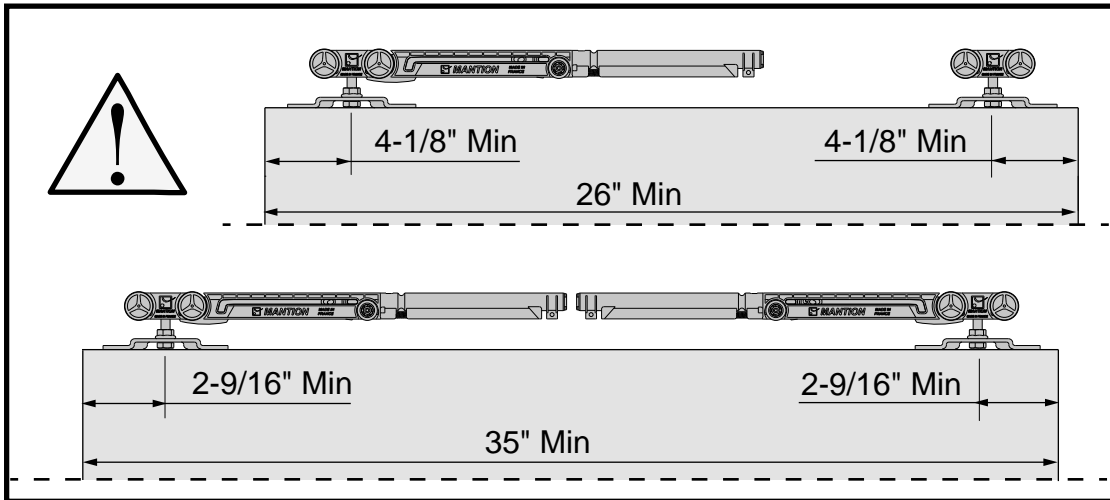

Poids de la porte Gewicht der Tür Weight of the door
22-45 lbs
Temperature d'utilisation Betriebstemperatur Operating temperature
50°F--> 122°F
Temperature de stockage Lagertemperatur Storage temperature
-4°F--> 176°F

Fixation au plafond - Top fixing - Deckenbefestigung

WARNING!
PAS DE VIS! NO SCREW!
NE PAS METTRE DE VIS SUR TOUTE LA LONGUEUR DU DECLENCHEUR
SEULEMENT UNE AVANT ET APRES
DO NOT PUT ANY SCREW ON THE WHOLE LENGTH OF THE HOOK !!!
ONLY ONE BEFORE AND ONE AFTER