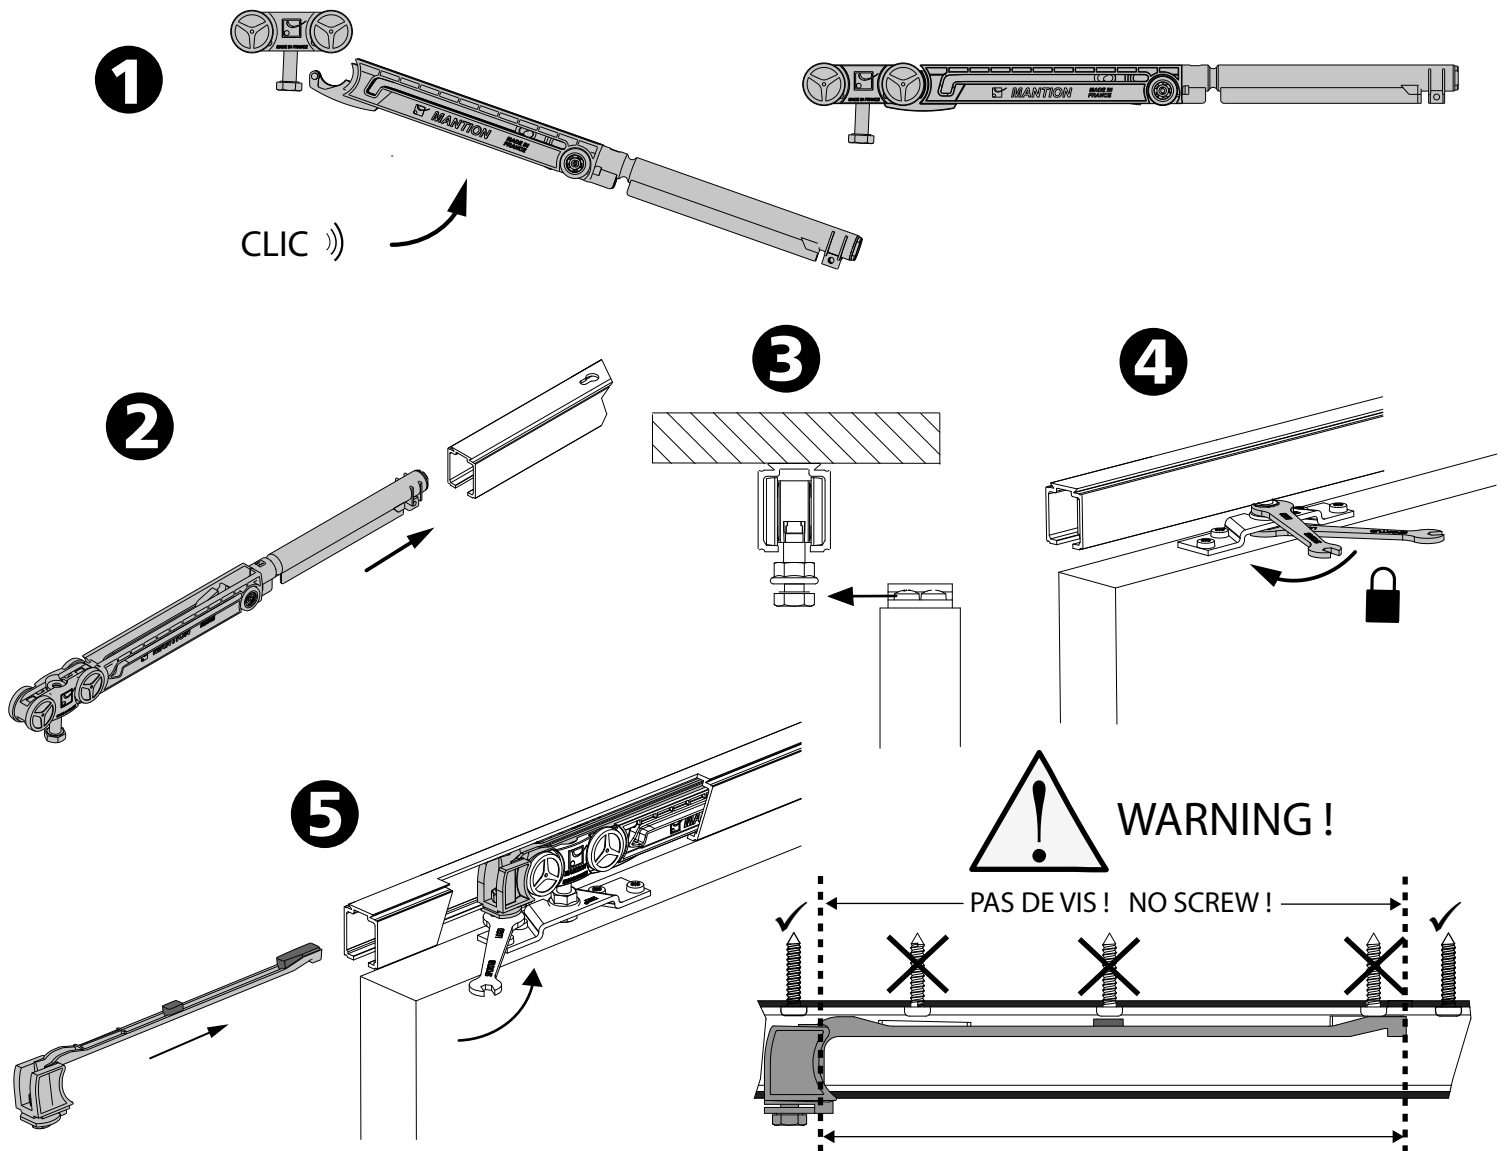

Poids de la porte Gewicht der Tür Weight of the door
22-45 lbs
Temperature d'utilisation Betriebstemperatur Operating temperature
50°F--> 122°F
Temperature de stockage Lagertemperatur Storage temperature
-4°F--> 176°F

Fixation au plafond - Top fixing - Deckenbefestigung

WARNING!
PAS DE VIS! NO SCREW!
NE PAS METTRE DE VIS SUR TOUTE LA LONGUEUR DU DECLENCHEUR
SEULEMENT UNE AVANT ET APRES
DO NOT PUT ANY SCREW ON THE WHOLE LENGTH OF THE HOOK !!!
ONLY ONE BEFORE AND ONE AFTER