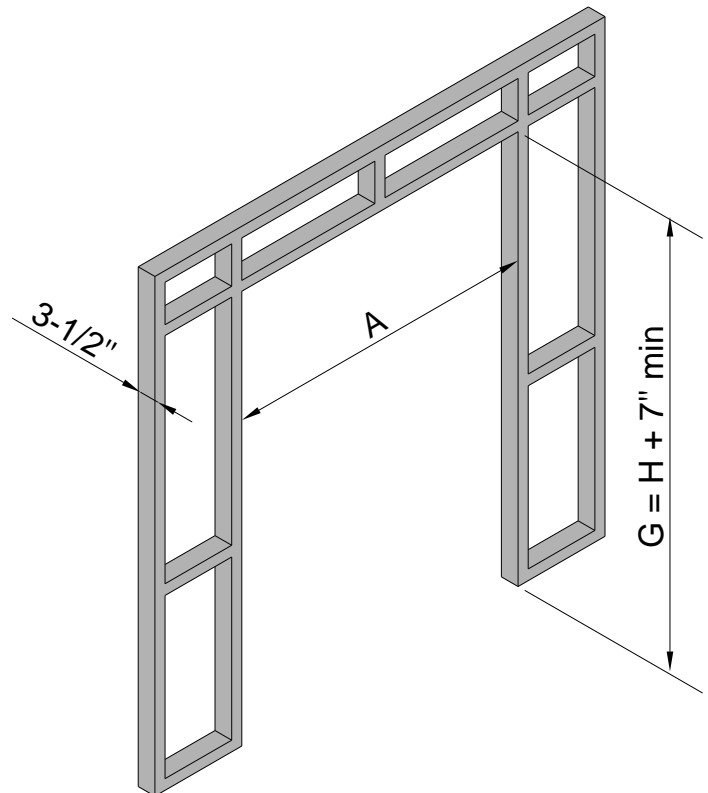

SLID'UP
BY MANTION

INSTRUCTIONS DE MONTAGE
ASSEMBLY INSTRUCTIONS

SU2200

Rail démontable
Removable track

Option : SU2217

SLID'UP	D	A	B	C (+SU2217)
SU2201	30"	58"	29-1/16"	27"
SU2202	32"	62"	31-1/16"	29"
SU2203	34"	66"	33-1/16"	31"
SU2204	36"	70"	35-1/16"	33"
SU2205	38"	74"	37-1/16"	35"