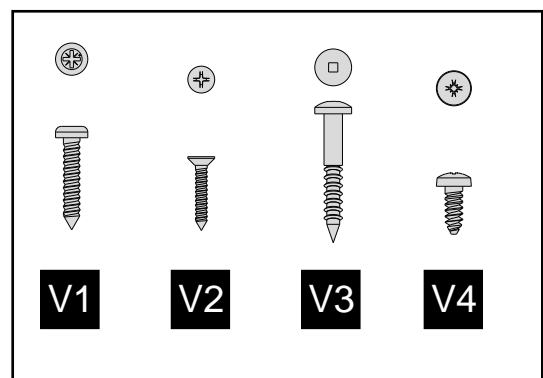

SLID'UP
BY MANTION

INSTRUCTIONS DE MONTAGE
ASSEMBLY INSTRUCTIONS

SU2200

Rail démontable
Removable track

Option : SU2217

SLID'UP	D	A	B	C (+SU2217)
SU2201	30"	58"	29-1/16"	27"
SU2202	32"	62"	31-1/16"	29"
SU2203	34"	66"	33-1/16"	31"
SU2204	36"	70"	35-1/16"	33"
SU2205	38"	74"	37-1/16"	35"

1.

2.

3.

4.a

4.b

5.

6.

c)