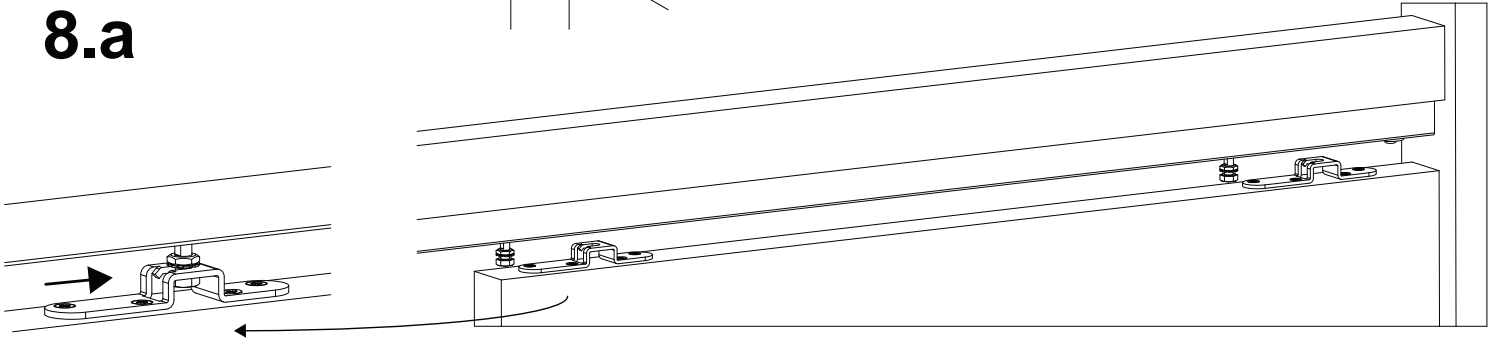

SLID'UP
BY MANTION

INSTRUCTIONS DE MONTAGE
ASSEMBLY INSTRUCTIONS

SU2200

Rail démontable
Removable track

Option : SU2217

SLID'UP	D	A	B	C (+SU2217)
SU2201	30"	58"	29-1/16"	27"
SU2202	32"	62"	31-1/16"	29"
SU2203	34"	66"	33-1/16"	31"
SU2204	36"	70"	35-1/16"	33"
SU2205	38"	74"	37-1/16"	35"

1.

2.

3.

4.a

4.b

5.

6.

c)

d)

8.a

8.b

9.

x2

10.

x2

OPTION: SU9810