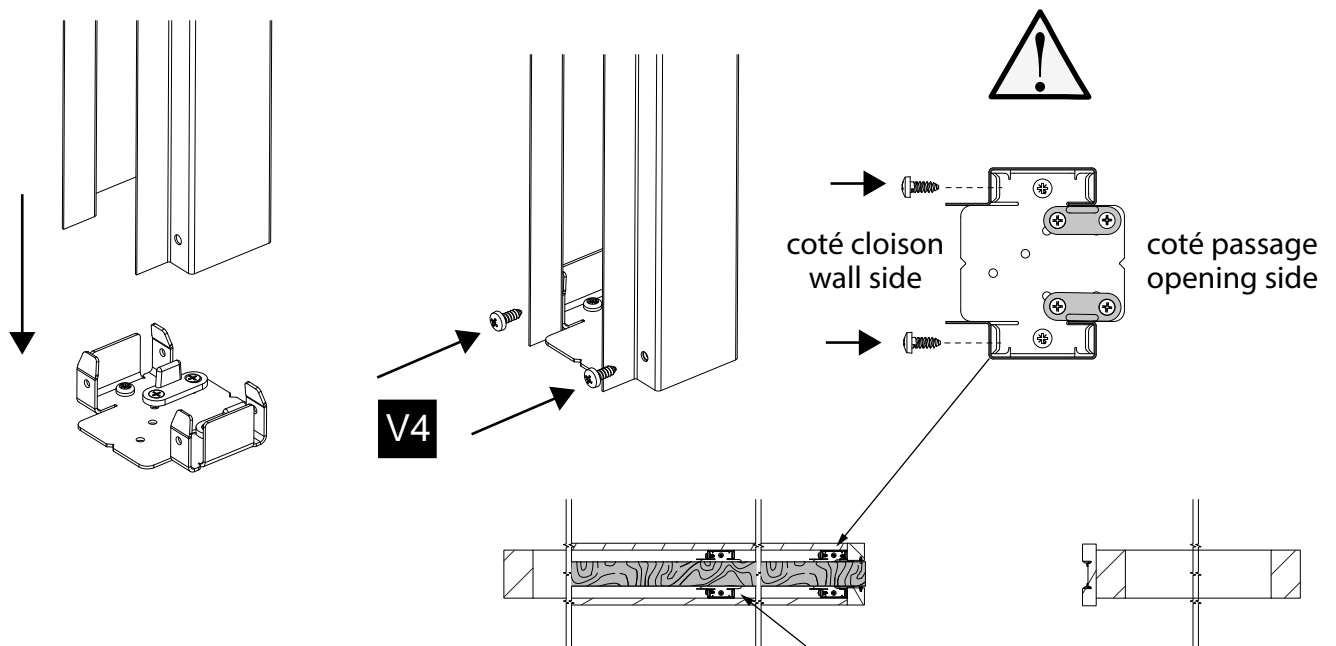

SLID'UP
BY MANTION

INSTRUCTIONS DE MONTAGE
ASSEMBLY INSTRUCTIONS

SU2200

Rail démontable
Removable track

Option : SU2217

SLID'UP	D	A	B	C (+SU2217)
SU2201	30"	58"	29-1/16"	27"
SU2202	32"	62"	31-1/16"	29"
SU2203	34"	66"	33-1/16"	31"
SU2204	36"	70"	35-1/16"	33"
SU2205	38"	74"	37-1/16"	35"

1.

2.

3.

4.a

4.b

5.

6.

c)

d)

8.a

8.b

9.

x2

10.

x2

OPTION: SU9810