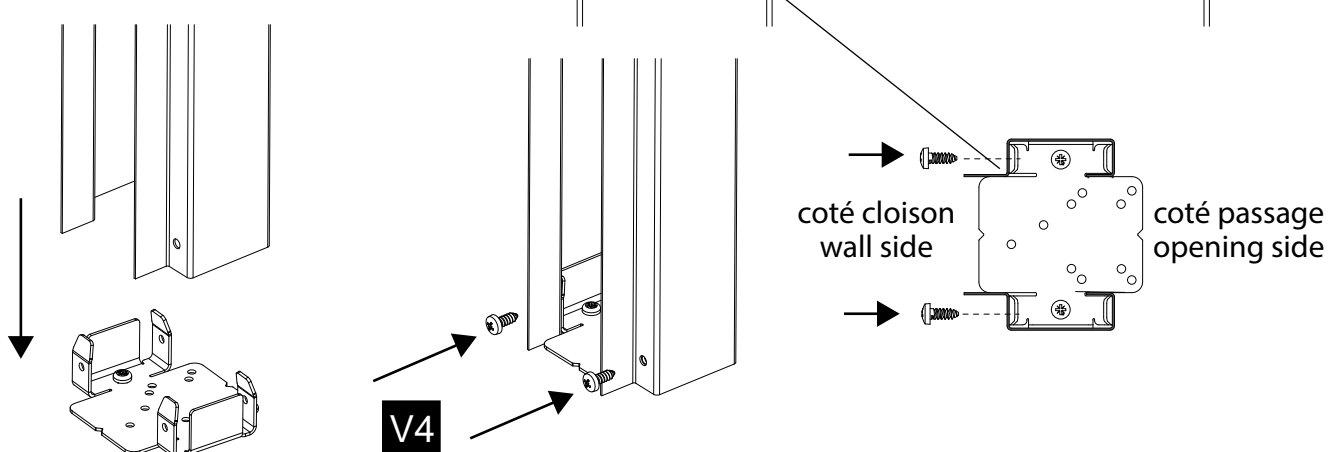

SLID'UP
BY MANTION

INSTRUCTIONS DE MONTAGE
ASSEMBLY INSTRUCTIONS

SU2200

Rail démontable
Removable track

Option : SU2217

SLID'UP	D	A	B	C (+SU2217)
SU2201	30"	58"	29-1/16"	27"
SU2202	32"	62"	31-1/16"	29"
SU2203	34"	66"	33-1/16"	31"
SU2204	36"	70"	35-1/16"	33"
SU2205	38"	74"	37-1/16"	35"

1.

2.

3.

4.a

4.b

5.

6.

c)

d)

8.a

8.b

9.

x2

10.

x2

OPTION: SU9810