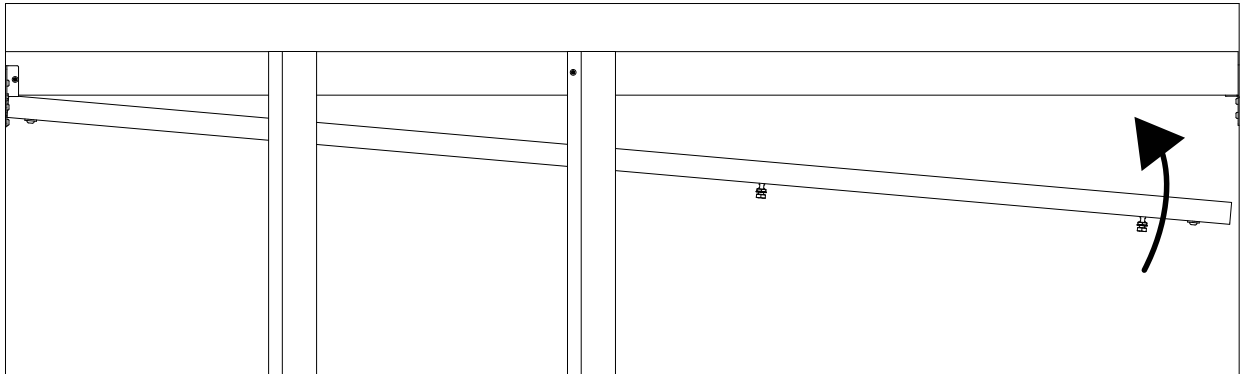

SLID'UP
BY MANTION

INSTRUCTIONS DE MONTAGE
ASSEMBLY INSTRUCTIONS

SU2200

Rail démontable
Removable track

Option : SU2217

SLID'UP	D	A	B	C (+SU2217)
SU2201	30"	58"	29-1/16"	27"
SU2202	32"	62"	31-1/16"	29"
SU2203	34"	66"	33-1/16"	31"
SU2204	36"	70"	35-1/16"	33"
SU2205	38"	74"	37-1/16"	35"

1.

2.

3.

4.a

4.b

5.

6.

c)

d)

8.a

8.b

9.

x2

10.

x2

OPTION: SU9810