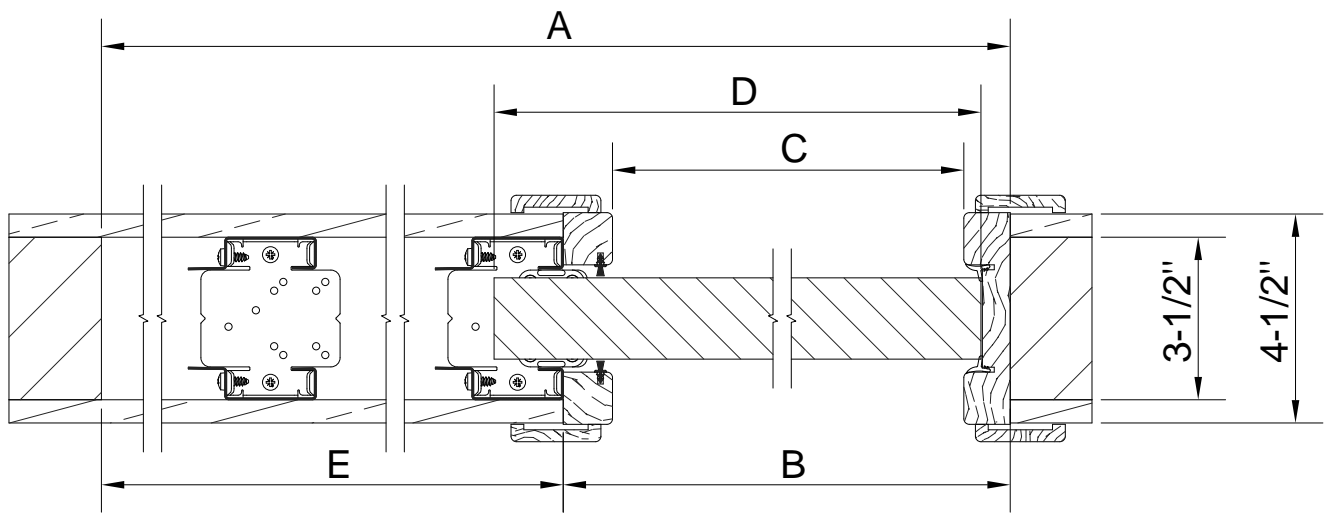

SLID'UP
BY MANTION

INSTRUCTIONS DE MONTAGE
ASSEMBLY INSTRUCTIONS

SU2200

Rail démontable
Removable track

Option : SU2217

SLID'UP	D	A	B	C (+SU2217)
SU2201	30"	58"	29-1/16"	27"
SU2202	32"	62"	31-1/16"	29"
SU2203	34"	66"	33-1/16"	31"
SU2204	36"	70"	35-1/16"	33"
SU2205	38"	74"	37-1/16"	35"

d)

8.a

8.b

9.

x2

10.

x2

OPTION: SU9810