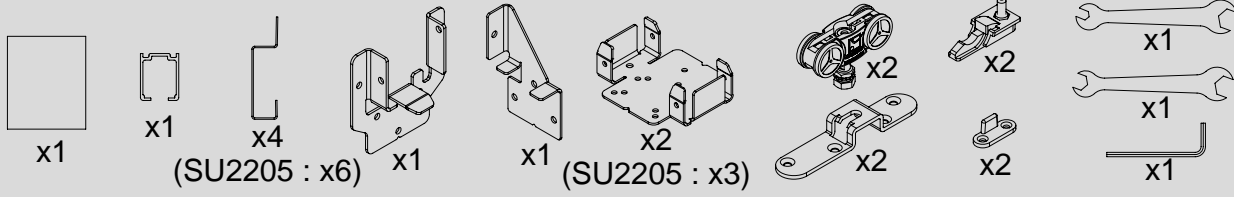

SLID'UP
BY MANTION

INSTRUCTIONS DE MONTAGE
ASSEMBLY INSTRUCTIONS

SU2200

Rail démontable
Removable track

Option : SU2217

SLID'UP	D	A	B	C (+SU2217)
SU2201	30"	58"	29-1/16"	27"
SU2202	32"	62"	31-1/16"	29"
SU2203	34"	66"	33-1/16"	31"
SU2204	36"	70"	35-1/16"	33"
SU2205	38"	74"	37-1/16"	35"

1.

2.

3.

4.a

4.b

5.

6.

c)

d)

8.a

8.b

9.

x2

10.

x2

OPTION: SU9810