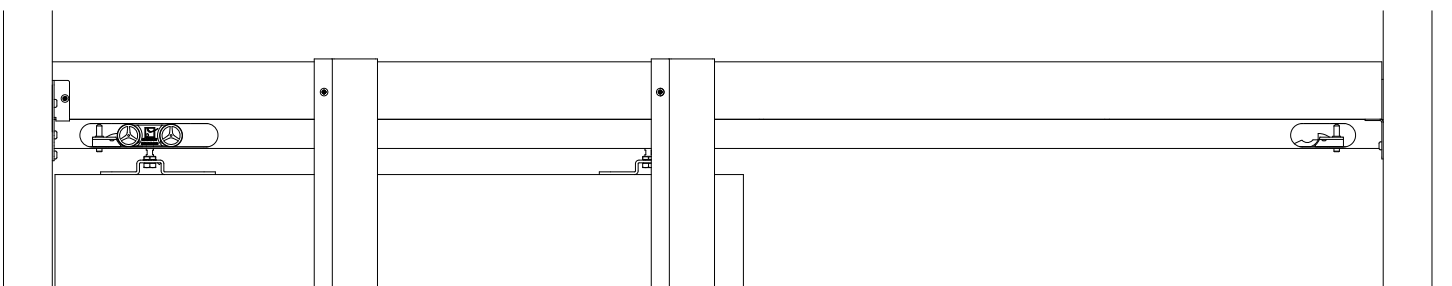

SLID'UP
BY MANTION

INSTRUCTIONS DE MONTAGE
ASSEMBLY INSTRUCTIONS

SU2200

Rail démontable
Removable track

Option : SU2217

SLID'UP	D	A	B	C (+SU2217)
SU2201	30"	58"	29-1/16"	27"
SU2202	32"	62"	31-1/16"	29"
SU2203	34"	66"	33-1/16"	31"
SU2204	36"	70"	35-1/16"	33"
SU2205	38"	74"	37-1/16"	35"

d)

8.a

8.b

9.

x2

10.

x2

OPTION: SU9810