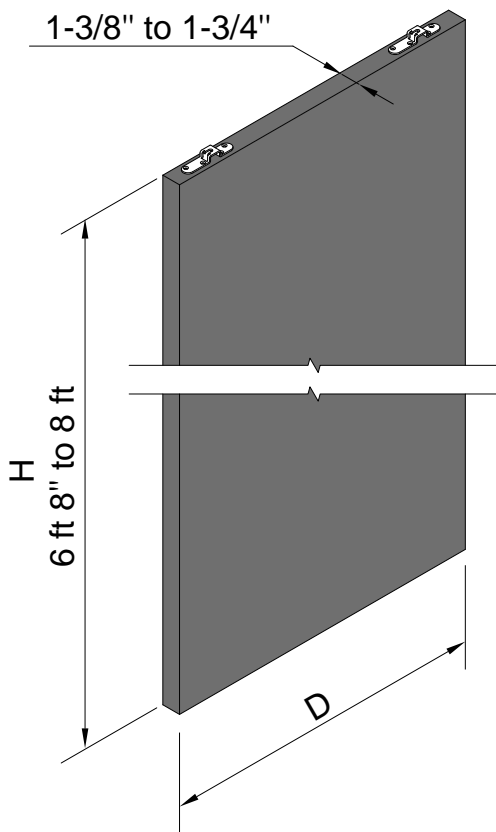

SLID'UP
BY MANTION

INSTRUCTIONS DE MONTAGE
ASSEMBLY INSTRUCTIONS

SU2200

Rail démontable
Removable track

Option : SU2217

SLID'UP	D	A	B	C (+SU2217)
SU2201	30"	58"	29-1/16"	27"
SU2202	32"	62"	31-1/16"	29"
SU2203	34"	66"	33-1/16"	31"
SU2204	36"	70"	35-1/16"	33"
SU2205	38"	74"	37-1/16"	35"

1.

2.

3.

4.a

4.b

5.

6.

c)

d)

8.a

8.b

9.

x2

10.

x2

OPTION: SU9810