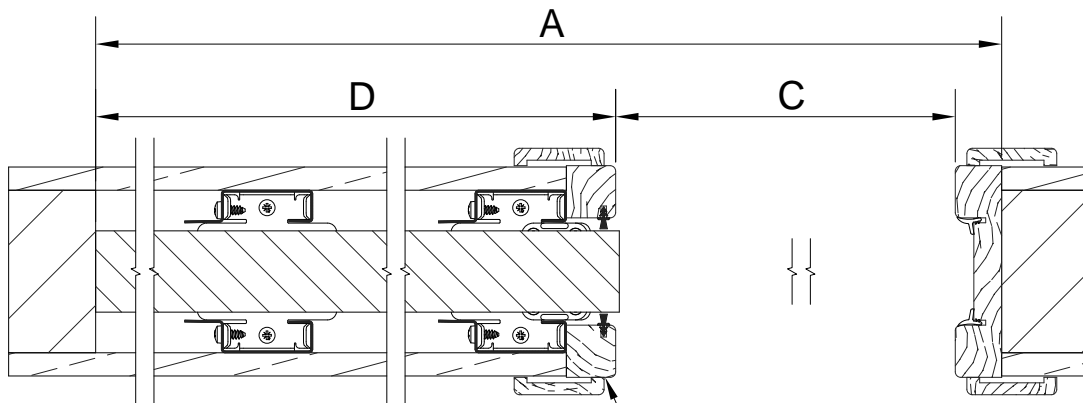

SLID'UP
BY MANTION

INSTRUCTIONS DE MONTAGE
ASSEMBLY INSTRUCTIONS

SU2200

Rail démontable
Removable track

Option : SU2217

SLID'UP	D	A	B	C (+SU2217)
SU2201	30"	58"	29-1/16"	27"
SU2202	32"	62"	31-1/16"	29"
SU2203	34"	66"	33-1/16"	31"
SU2204	36"	70"	35-1/16"	33"
SU2205	38"	74"	37-1/16"	35"