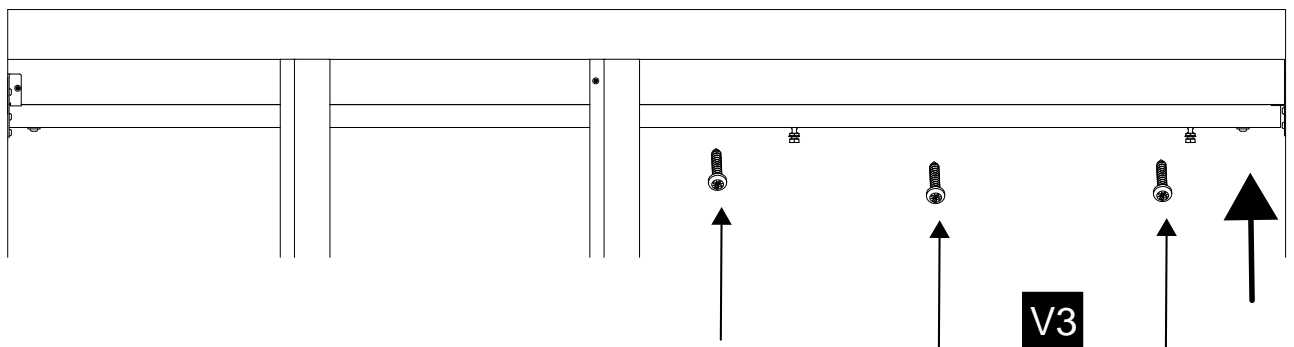

SLID'UP
BY MANTION

INSTRUCTIONS DE MONTAGE
ASSEMBLY INSTRUCTIONS

SU2200

Rail démontable
Removable track

Option : SU2217

SLID'UP	D	A	B	C (+SU2217)
SU2201	30"	58"	29-1/16"	27"
SU2202	32"	62"	31-1/16"	29"
SU2203	34"	66"	33-1/16"	31"
SU2204	36"	70"	35-1/16"	33"
SU2205	38"	74"	37-1/16"	35"

1.

2.

3.

4.a

4.b

5.

6.

c)

d)

8.a

8.b

9.

x2

10.

x2

OPTION: SU9810