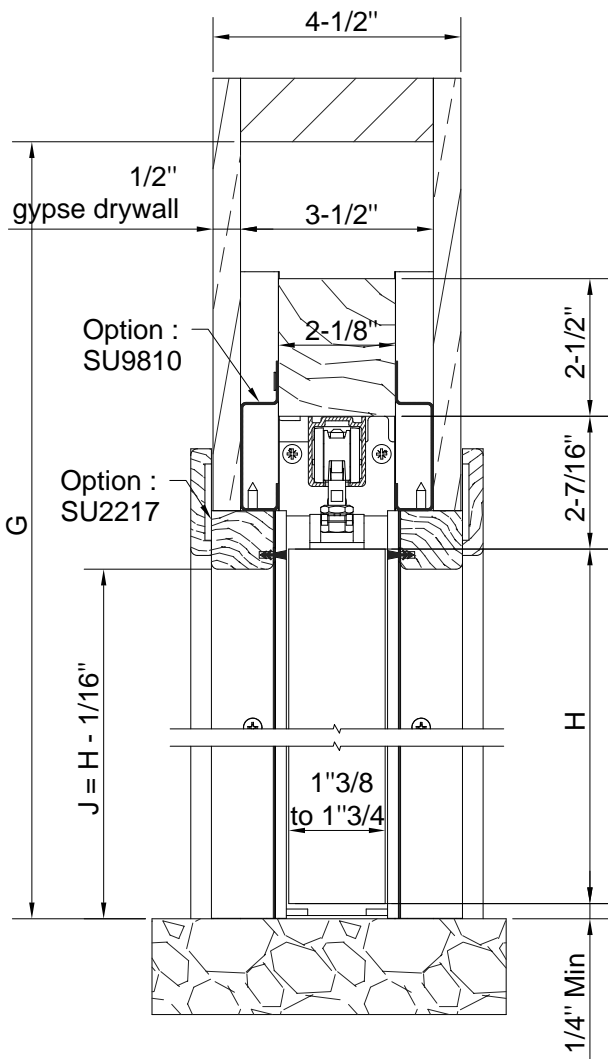

SLID'UP
BY MANTION

INSTRUCTIONS DE MONTAGE
ASSEMBLY INSTRUCTIONS

SU2200

Rail démontable
Removable track

Option : SU2217

SLID'UP	D	A	B	C (+SU2217)
SU2201	30"	58"	29-1/16"	27"
SU2202	32"	62"	31-1/16"	29"
SU2203	34"	66"	33-1/16"	31"
SU2204	36"	70"	35-1/16"	33"
SU2205	38"	74"	37-1/16"	35"

1.

2.

3.

4.a

4.b

5.

6.

c)

d)

8.a

8.b

9.

x2

10.

x2

OPTION: SU9810