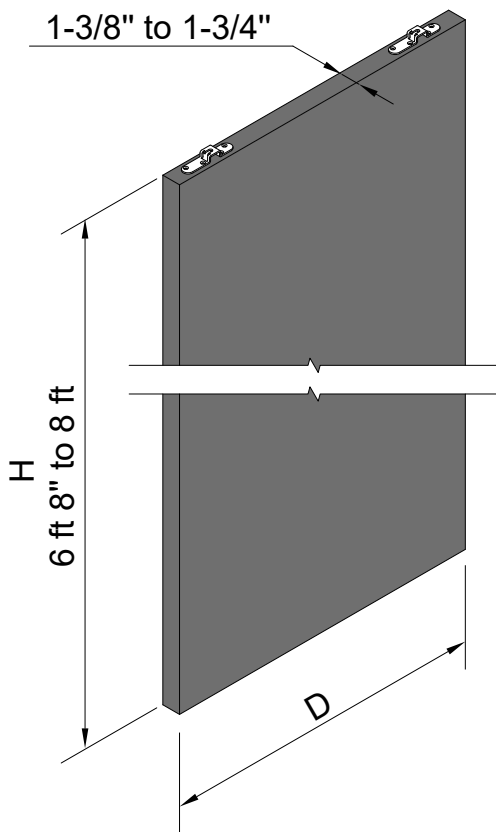

SLID'UP
BY MANTION

INSTRUCTIONS DE MONTAGE
ASSEMBLY INSTRUCTIONS

SU2200

Rail démontable
Removable track

Option : SU2217

SLID'UP	D	A	B	C (+SU2217)
SU2201 SU2206	30"	60"	29-1/16"	27"
SU2202 SU2207	32"	64"	31-1/16"	29"
SU2203 SU2208	34"	68"	33-1/16"	31"
SU2204 SU2209	36"	72"	35-1/16"	33"
SU2205 SU2210	38"	76"	37-1/16"	35"

1.

2.

3.

4.a

4.b

5.

6.

c)

d)

8.a

8.b

9.

x2

10.

x2

OPTION: SU9810