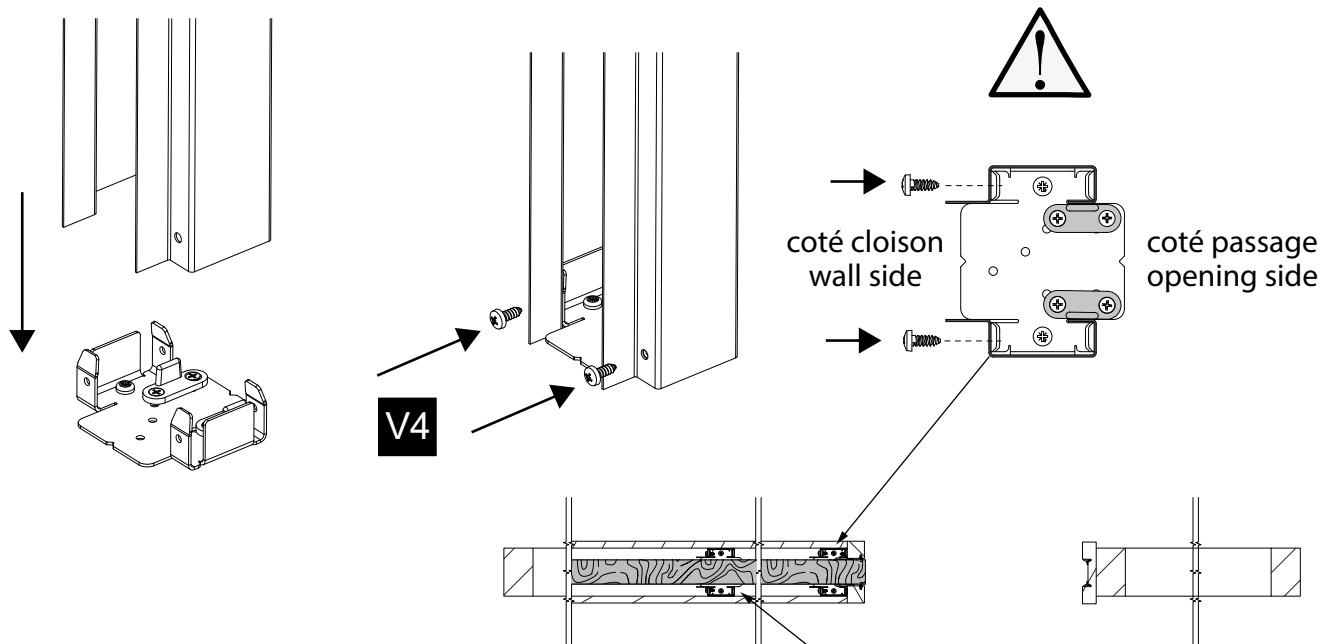

SLID'UP
BY MANTION

INSTRUCTIONS DE MONTAGE
ASSEMBLY INSTRUCTIONS

SU2200

Rail démontable
Removable track

Option : SU2217

SLID'UP	D	A	B	C (+SU2217)
SU2201 SU2206	30"	60"	29-1/16"	27"
SU2202 SU2207	32"	64"	31-1/16"	29"
SU2203 SU2208	34"	68"	33-1/16"	31"
SU2204 SU2209	36"	72"	35-1/16"	33"
SU2205 SU2210	38"	76"	37-1/16"	35"

1.

2.

3.

4.a

4.b

5.

6.

c)

d)

8.a

8.b

9.

x2

10.

x2

OPTION: SU9810