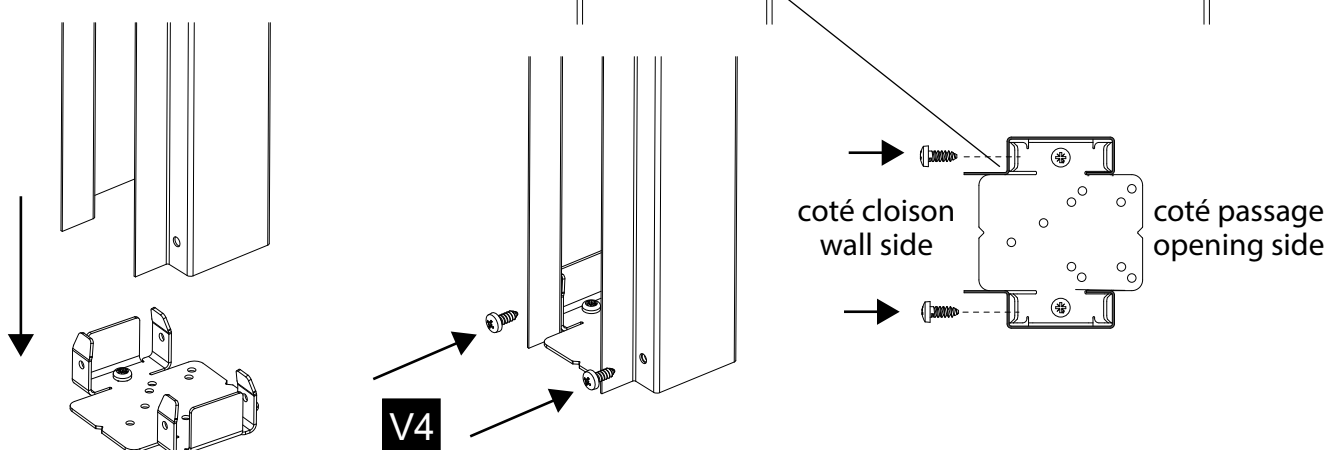

SLID'UP
BY MANTION

INSTRUCTIONS DE MONTAGE
ASSEMBLY INSTRUCTIONS

SU2200

Rail démontable
Removable track

Option : SU2217

SLID'UP	D	A	B	C (+SU2217)
SU2201 SU2206	30"	60"	29-1/16"	27"
SU2202 SU2207	32"	64"	31-1/16"	29"
SU2203 SU2208	34"	68"	33-1/16"	31"
SU2204 SU2209	36"	72"	35-1/16"	33"
SU2205 SU2210	38"	76"	37-1/16"	35"

1.

2.

3.

4.a

4.b

5.

6.

c)

d)

8.a

8.b

9.

x2

10.

x2

OPTION: SU9810