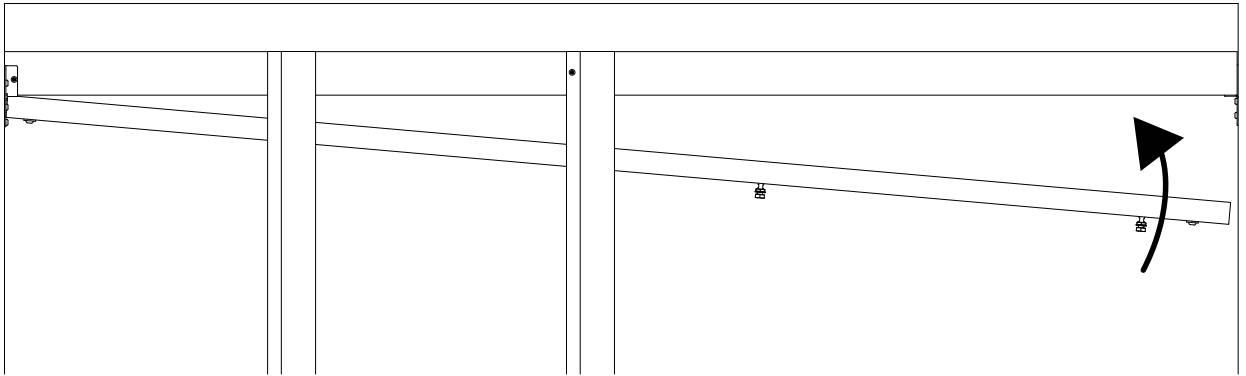

SLID'UP
BY MANTION

INSTRUCTIONS DE MONTAGE
ASSEMBLY INSTRUCTIONS

SU2200

Rail démontable
Removable track

Option : SU2217

SLID'UP	D	A	B	C (+SU2217)
SU2201 SU2206	30"	60"	29-1/16"	27"
SU2202 SU2207	32"	64"	31-1/16"	29"
SU2203 SU2208	34"	68"	33-1/16"	31"
SU2204 SU2209	36"	72"	35-1/16"	33"
SU2205 SU2210	38"	76"	37-1/16"	35"

1.

2.

3.

4.a

4.b

5.

6.

c)

d)

8.a

8.b

9.

x2

10.

x2

OPTION: SU9810