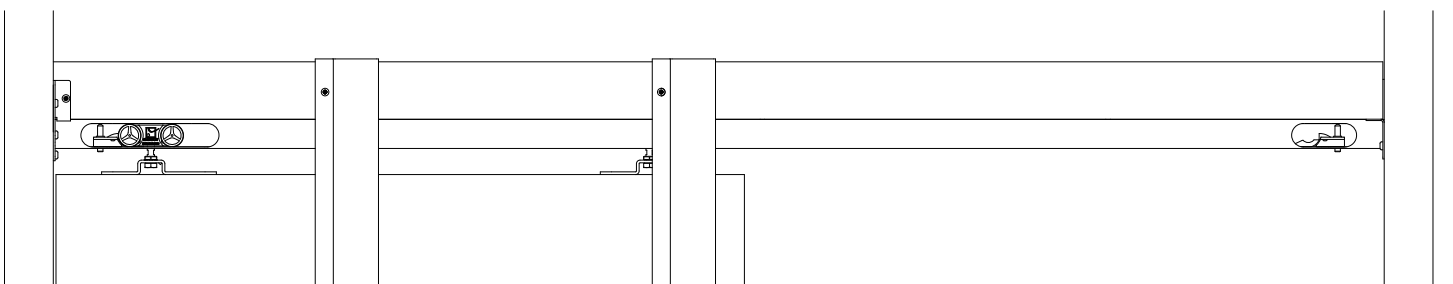

SLID'UP
BY MANTION

INSTRUCTIONS DE MONTAGE
ASSEMBLY INSTRUCTIONS

SU2200

Rail démontable
Removable track

Option : SU2217

SLID'UP	D	A	B	C (+SU2217)
SU2201 SU2206	30"	60"	29-1/16"	27"
SU2202 SU2207	32"	64"	31-1/16"	29"
SU2203 SU2208	34"	68"	33-1/16"	31"
SU2204 SU2209	36"	72"	35-1/16"	33"
SU2205 SU2210	38"	76"	37-1/16"	35"

d)

8.a

8.b

9.

x2

10.

x2

OPTION: SU9810