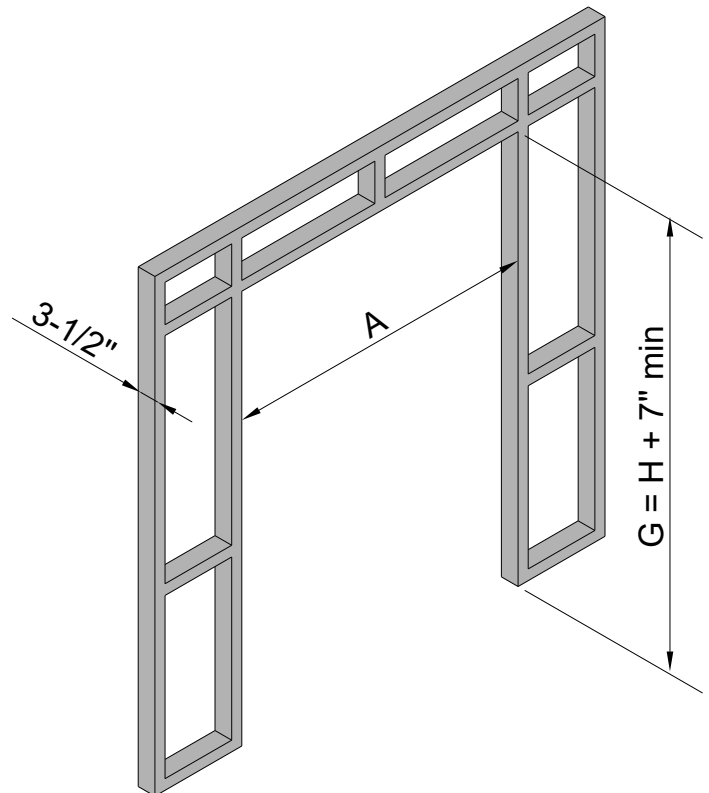

SLID'UP
BY MANTION

INSTRUCTIONS DE MONTAGE
ASSEMBLY INSTRUCTIONS

SU2200

Rail démontable
Removable track

Option : SU2217

SLID'UP	D	A	B	C (+SU2217)
SU2201 SU2206	30"	60"	29-1/16"	27"
SU2202 SU2207	32"	64"	31-1/16"	29"
SU2203 SU2208	34"	68"	33-1/16"	31"
SU2204 SU2209	36"	72"	35-1/16"	33"
SU2205 SU2210	38"	76"	37-1/16"	35"