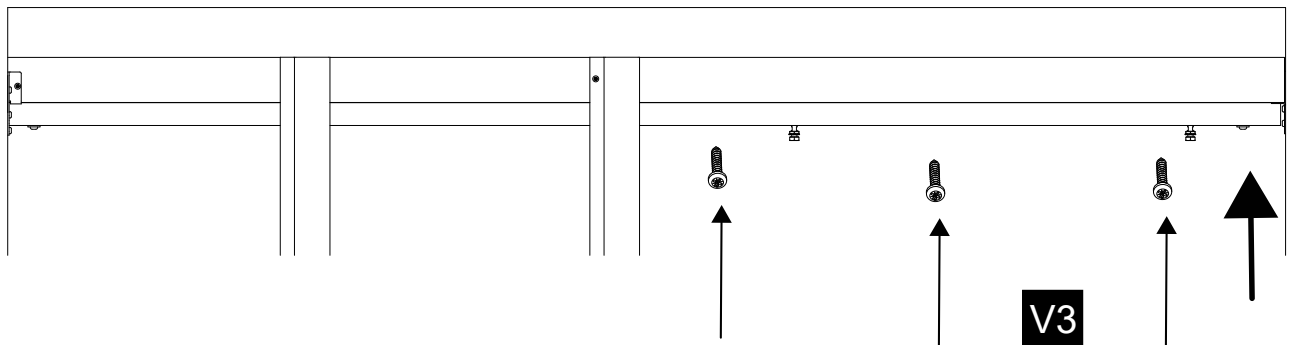

SLID'UP
BY MANTION

INSTRUCTIONS DE MONTAGE
ASSEMBLY INSTRUCTIONS

SU2200

Rail démontable
Removable track

Option : SU2217

SLID'UP	D	A	B	C (+SU2217)
SU2201 SU2206	30"	60"	29-1/16"	27"
SU2202 SU2207	32"	64"	31-1/16"	29"
SU2203 SU2208	34"	68"	33-1/16"	31"
SU2204 SU2209	36"	72"	35-1/16"	33"
SU2205 SU2210	38"	76"	37-1/16"	35"

1.

2.

3.

4.a

4.b

5.

6.

c)

d)

8.a

8.b

9.

x2

10.

x2

OPTION: SU9810