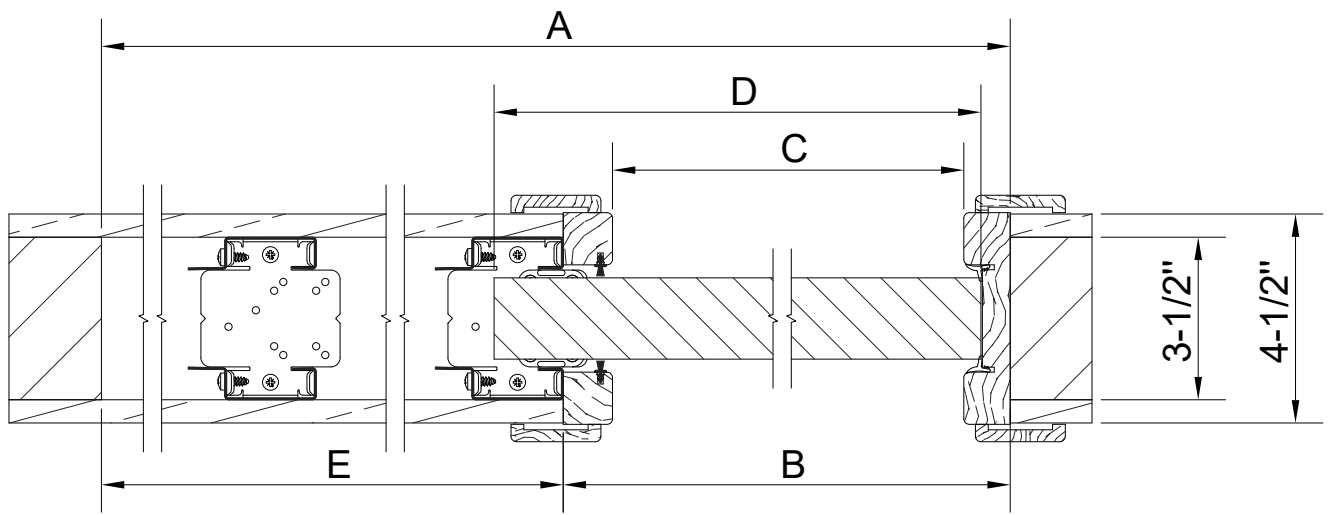

SLID'UP
BY MANTION

INSTRUCTIONS DE MONTAGE
ASSEMBLY INSTRUCTIONS

SU2200

Rail démontable
Removable track

Option : SU2217

SLID'UP	D	A	B	C (+SU2217)
SU2201 SU2206	30"	60"	29-1/16"	27"
SU2202 SU2207	32"	64"	31-1/16"	29"
SU2203 SU2208	34"	68"	33-1/16"	31"
SU2204 SU2209	36"	72"	35-1/16"	33"
SU2205 SU2210	38"	76"	37-1/16"	35"

d)

8.a

8.b

9.

x2

10.

x2

OPTION: SU9810