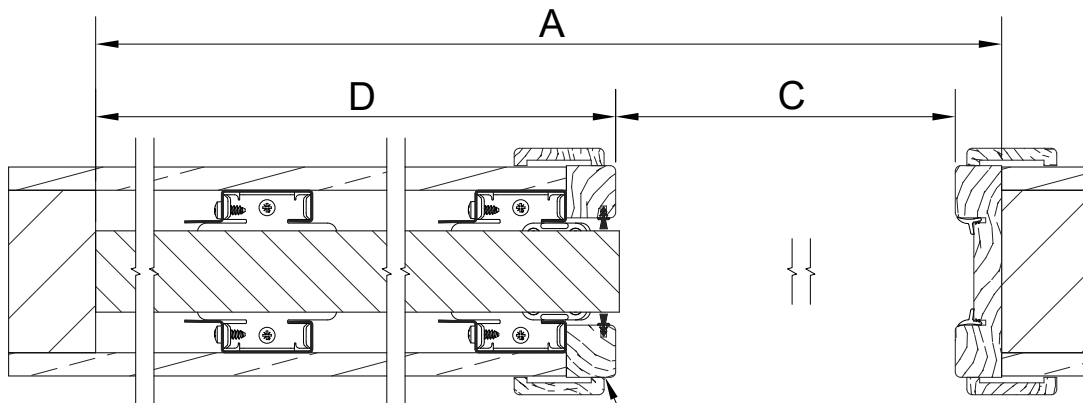

SLID'UP
BY MANTION

INSTRUCTIONS DE MONTAGE
ASSEMBLY INSTRUCTIONS

SU2200

Rail démontable
Removable track

Option : SU2217

SLID'UP	D	A	B	C (+SU2217)
SU2201 SU2206	30"	60"	29-1/16"	27"
SU2202 SU2207	32"	64"	31-1/16"	29"
SU2203 SU2208	34"	68"	33-1/16"	31"
SU2204 SU2209	36"	72"	35-1/16"	33"
SU2205 SU2210	38"	76"	37-1/16"	35"