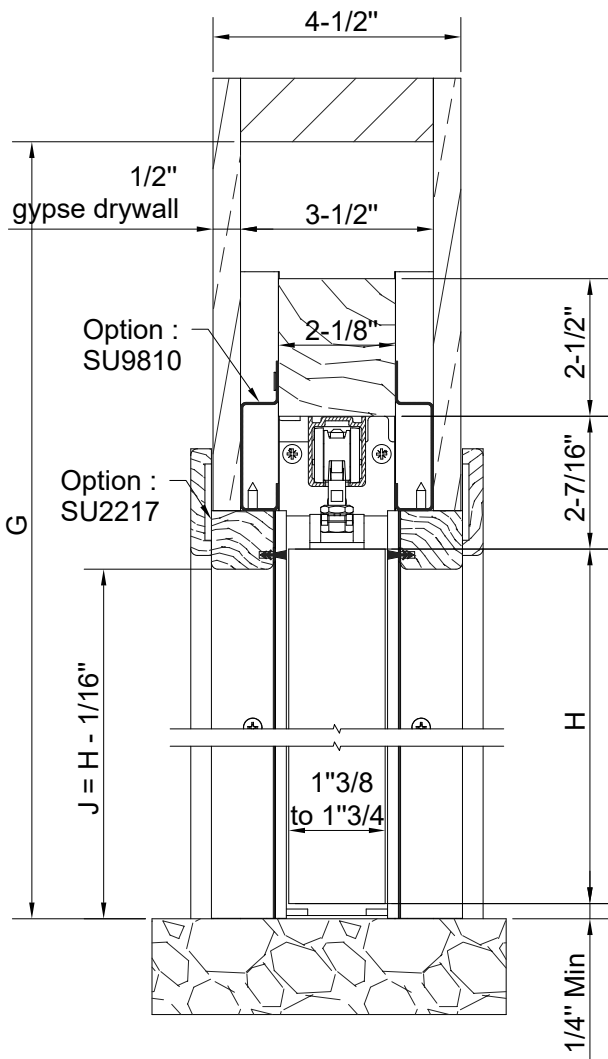

SLID'UP
BY MANTION

INSTRUCTIONS DE MONTAGE
ASSEMBLY INSTRUCTIONS

SU2200

Rail démontable
Removable track

Option : SU2217

SLID'UP	D	A	B	C (+SU2217)
SU2201 SU2206	30"	60"	29-1/16"	27"
SU2202 SU2207	32"	64"	31-1/16"	29"
SU2203 SU2208	34"	68"	33-1/16"	31"
SU2204 SU2209	36"	72"	35-1/16"	33"
SU2205 SU2210	38"	76"	37-1/16"	35"

1.

2.

3.

4.a

4.b

5.

6.

c)

d)

8.a

8.b

9.

x2

10.

x2

OPTION: SU9810