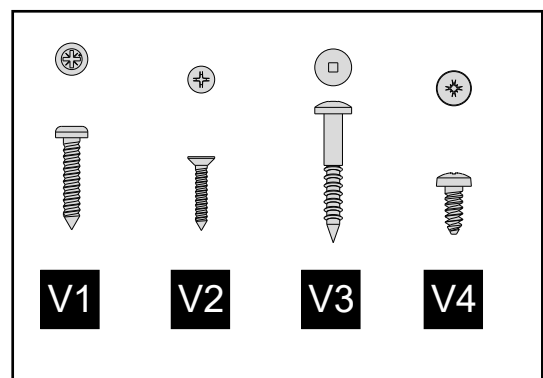

SLID'UP
BY MANTION

INSTRUCTIONS DE MONTAGE
ASSEMBLY INSTRUCTIONS

SU2200

Rail démontable
Removable track

Option : SU2217

SLID'UP	D	A	B	C (+SU2217)
SU2201 SU2206	30"	60"	29-1/16"	27"
SU2202 SU2207	32"	64"	31-1/16"	29"
SU2203 SU2208	34"	68"	33-1/16"	31"
SU2204 SU2209	36"	72"	35-1/16"	33"
SU2205 SU2210	38"	76"	37-1/16"	35"

1.

2.

3.

4.a

4.b

5.

6.

c)