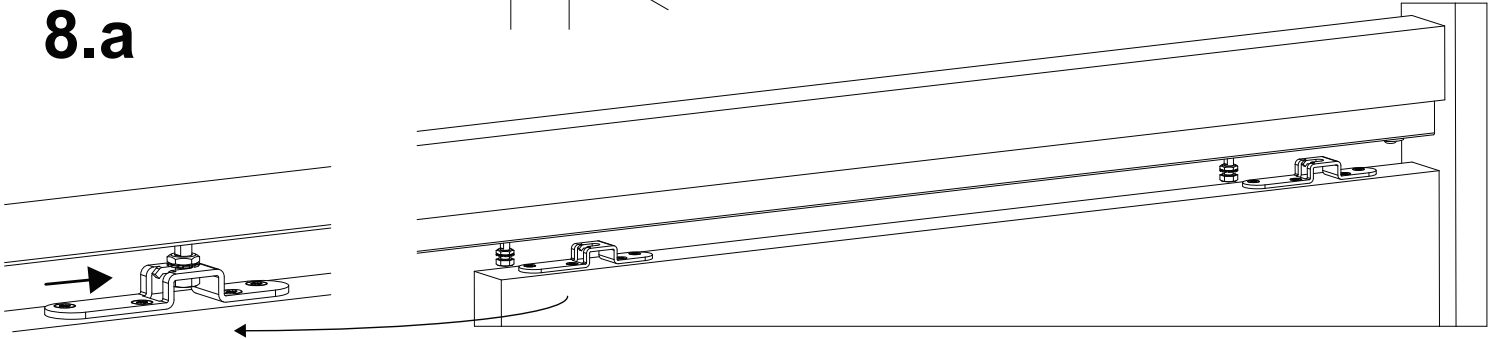

SLID'UP
BY MANTION

INSTRUCTIONS DE MONTAGE
ASSEMBLY INSTRUCTIONS

SU2200

Rail démontable
Removable track

Option : SU2217

SLID'UP	D	A	B	C (+SU2217)
SU2201 SU2206	30"	60"	29-1/16"	27"
SU2202 SU2207	32"	64"	31-1/16"	29"
SU2203 SU2208	34"	68"	33-1/16"	31"
SU2204 SU2209	36"	72"	35-1/16"	33"
SU2205 SU2210	38"	76"	37-1/16"	35"

1.

2.

3.

4.a

4.b

5.

6.

c)

d)

8.a

8.b

9.

x2

10.

x2

OPTION: SU9810