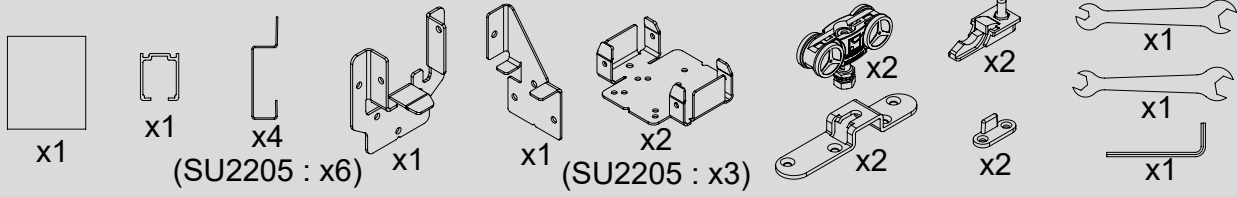

SLID'UP
BY MANTION

INSTRUCTIONS DE MONTAGE
ASSEMBLY INSTRUCTIONS

SU2200

Rail démontable
Removable track

Option : SU2217

SLID'UP	D	A	B	C (+SU2217)
SU2201 SU2206	30"	60"	29-1/16"	27"
SU2202 SU2207	32"	64"	31-1/16"	29"
SU2203 SU2208	34"	68"	33-1/16"	31"
SU2204 SU2209	36"	72"	35-1/16"	33"
SU2205 SU2210	38"	76"	37-1/16"	35"

1.

2.

3.

4.a

4.b

5.

6.

c)

d)

8.a

8.b

9.

x2

10.

x2

OPTION: SU9810