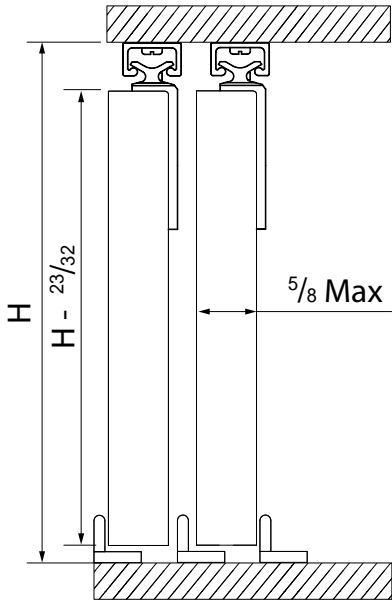

**SLID'UP**  
by MANTION

INSTRUCTION DE MONTAGE  
MONTAGEANLEITUNG  
INSTRUCTIONS FOR ASSEMBLY  
INSTRUCCIONES DE MONTAJE  
INSTRUKCJA MONTA U

**SLID'UP 1900**

SU 1901  
SU 1902

x4

x3

x2

x6

x14

x12

x2

13  
lbs

**1**

**2**

**3**

**4**