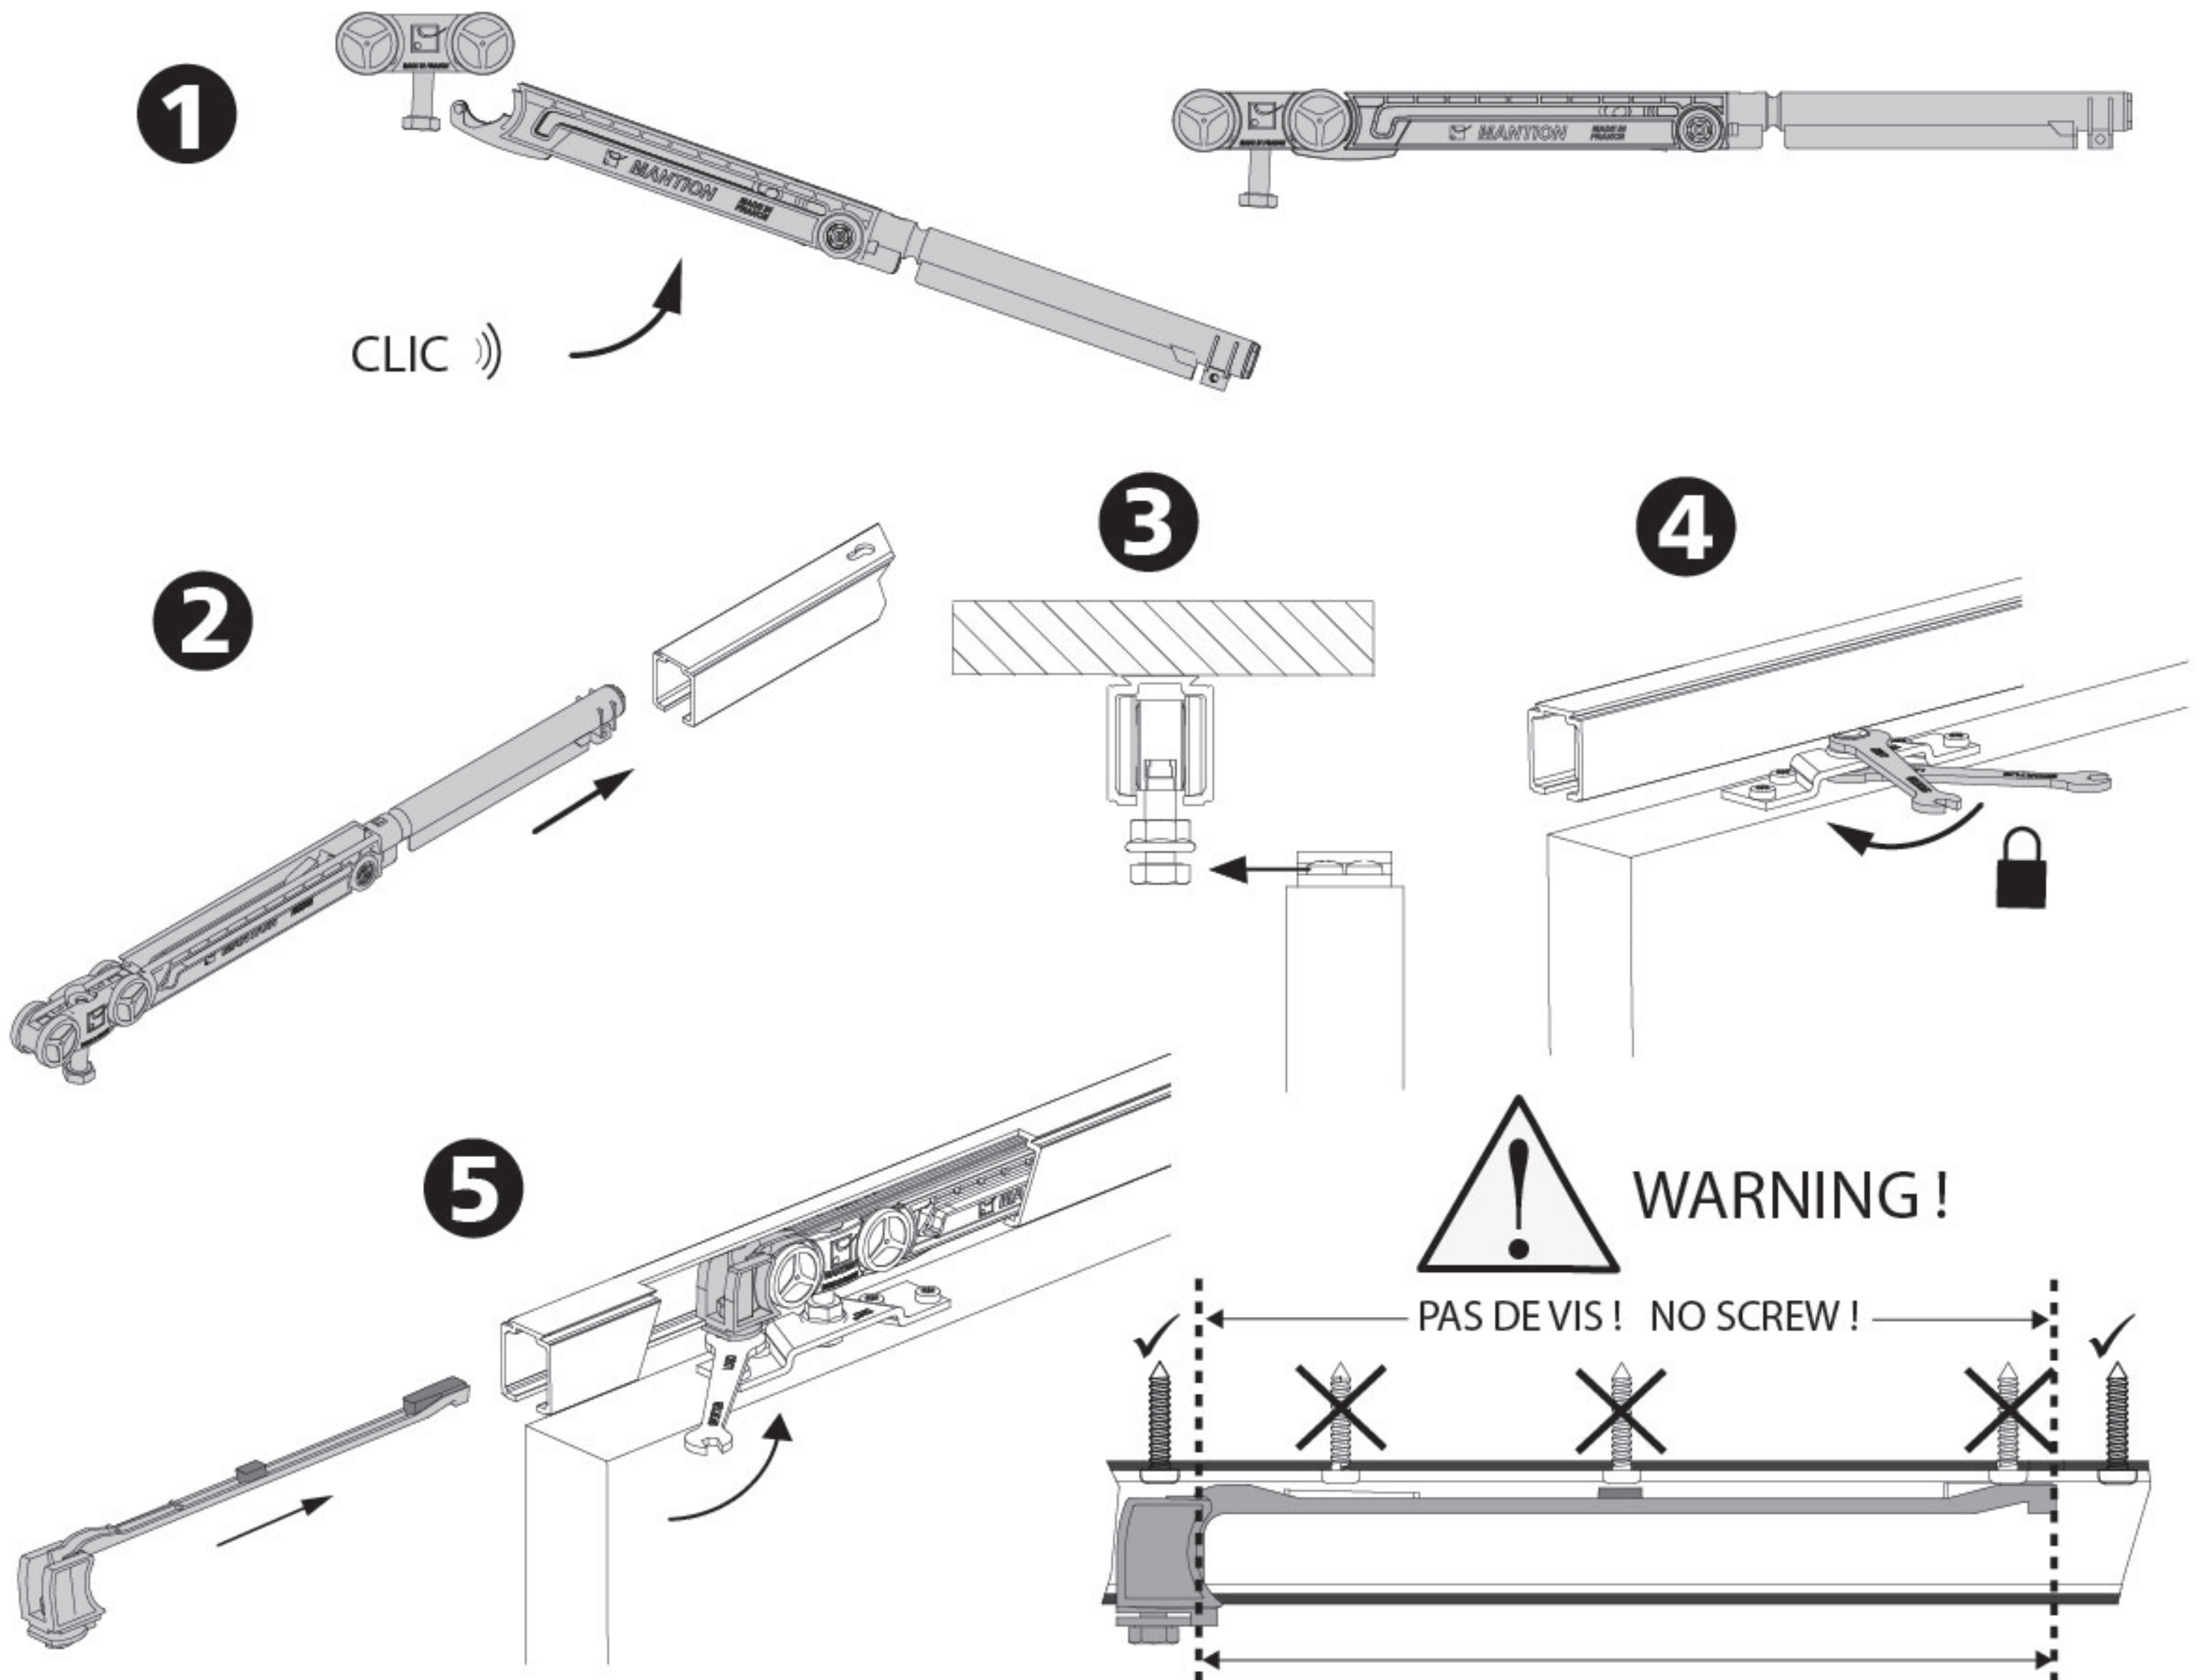

Poids de la porte Gewicht der Tür Weight of the door
20-60 KG 45-130 lbs.
Temperature d'utilisation Betriebstemperatur Operating temperature
10°C--> 50°C 50°F-->122°F
Temperature de stockage Lagertemperatur Storage temperature
-20°C--> 80°C -4°F-->176°F

Fixation au plafond - Top fixing - Deckenbefestigung

WARNING!

PAS DE VIS! NO SCREW!

NE PAS METTRE DE VIS SUR TOUTE LA LONGUEUR DU DECLENCHEUR
SEULEMENT UNE AVANT ET APRES
DO NOT PUT ANY SCREW ON THE WHOLE LENGTH OF THE HOOK !!!
ONLY ONE BEFORE AND ONE AFTER