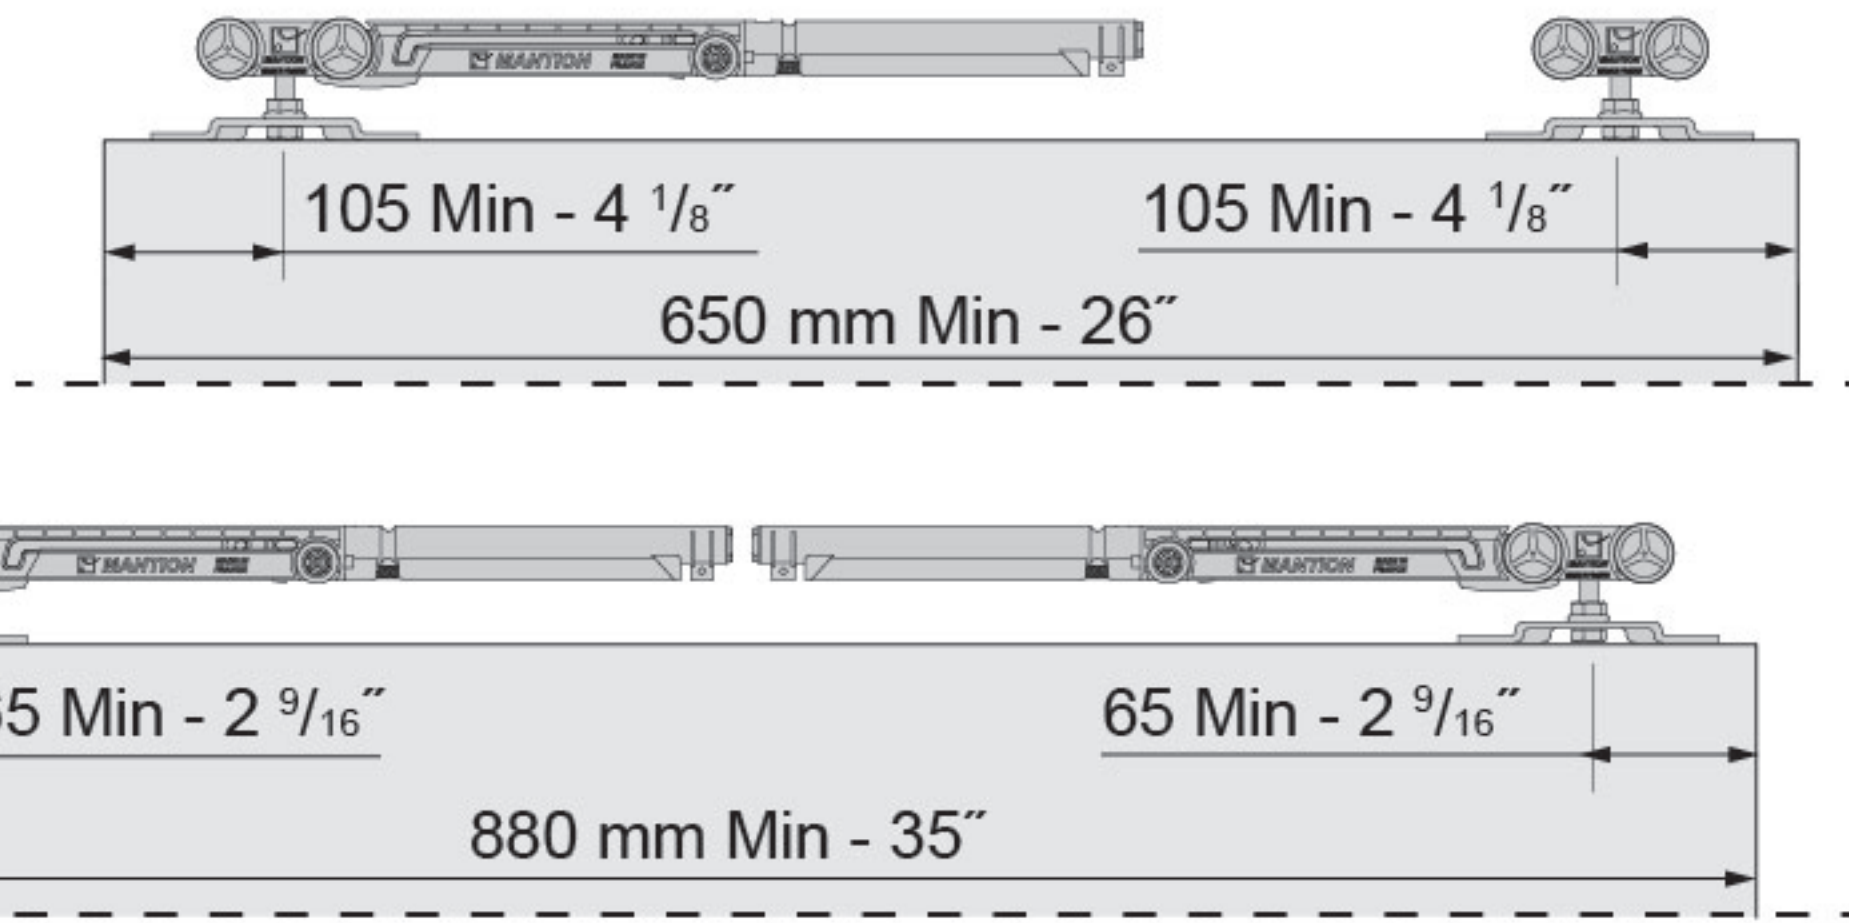

Poids de la porte Gewicht der Tür Weight of the door
20-60 KG 45-130 lbs.
Temperature d'utilisation Betriebstemperatur Operating temperature
10°C--> 50°C 50°F-->122°F
Temperature de stockage Lagertemperatur Storage temperature
-20°C--> 80°C -4°F-->176°F

Fixation au plafond - Top fixing - Deckenbefestigung

WARNING!

PAS DE VIS! NO SCREW!

NE PAS METTRE DE VIS SUR TOUTE LA LONGUEUR DU DECLENCHEUR
SEULEMENT UNE AVANT ET APRES
DO NOT PUT ANY SCREW ON THE WHOLE LENGTH OF THE HOOK !!!
ONLY ONE BEFORE AND ONE AFTER

Poids de la porte
Gewicht der Tür
Weight of the door

20-60 KG
45-130 lbs.

Temperature d'utilisation
Betriebstemperatur
Operating temperature

10°C--> 50°C
50°F-->122°F

Temperature de stockage
Lagertemperatur
Storage temperature