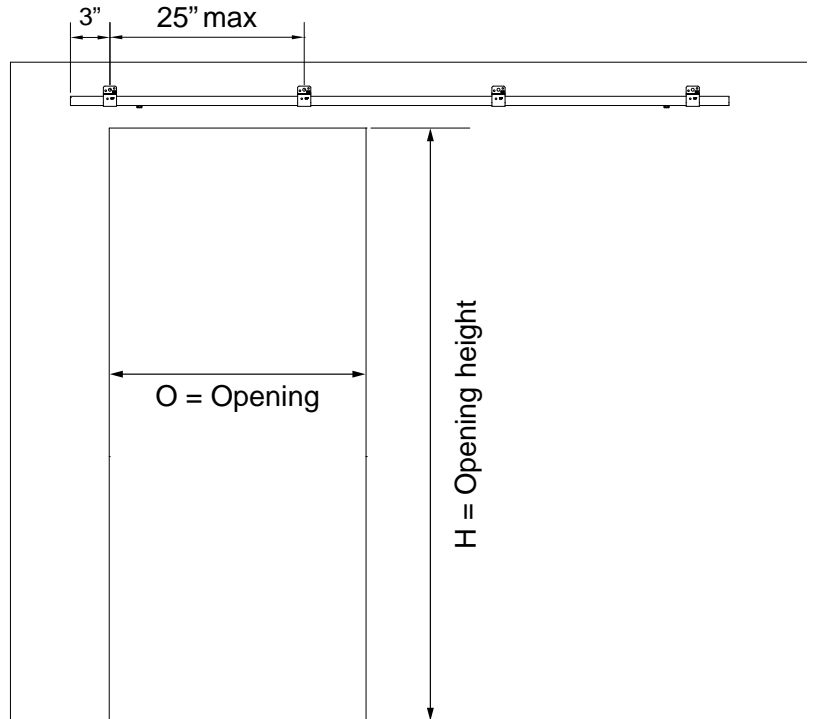

x2

x2

x2

x4

x1

180 lbs

1

2

3

4 OPTION :

SU1711