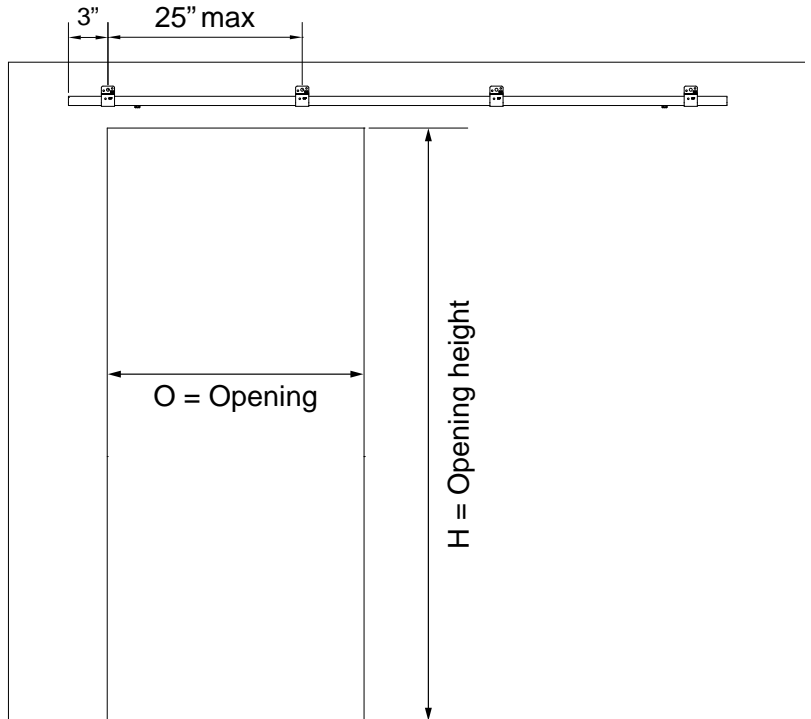

x2

x2

x2

x4

x1

130 lbs

1

2

3

4 OPTION :

SU1711