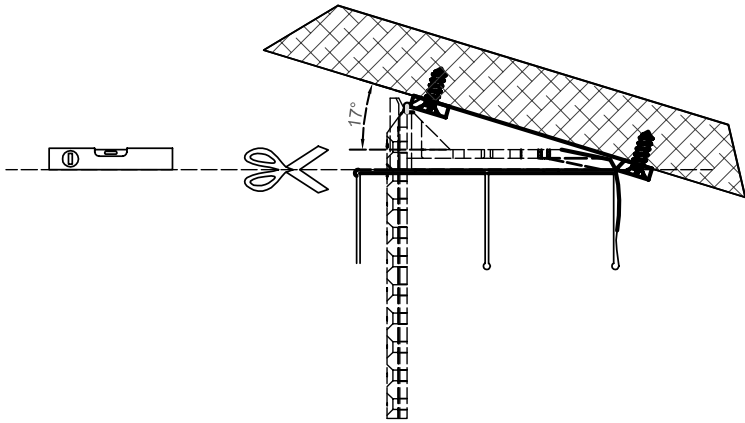

**SLID'UP**  
by MANTION

INSTRUCTION DE MONTAGE  
MONTAGEANLEITUNG  
INSTRUCTIONS FOR ASSEMBLY  
INSTRUCCIONES DE MONTAJE  
INSTRUKCJA MONTA U

**SU 5097**

ou  
or  
oder

Cale épaisseur 13mm mini  
Wedge of min. 13mm thickness  
Keil von mindestens 13mm Stärke

Bandeau  
Pelmet  
Blende