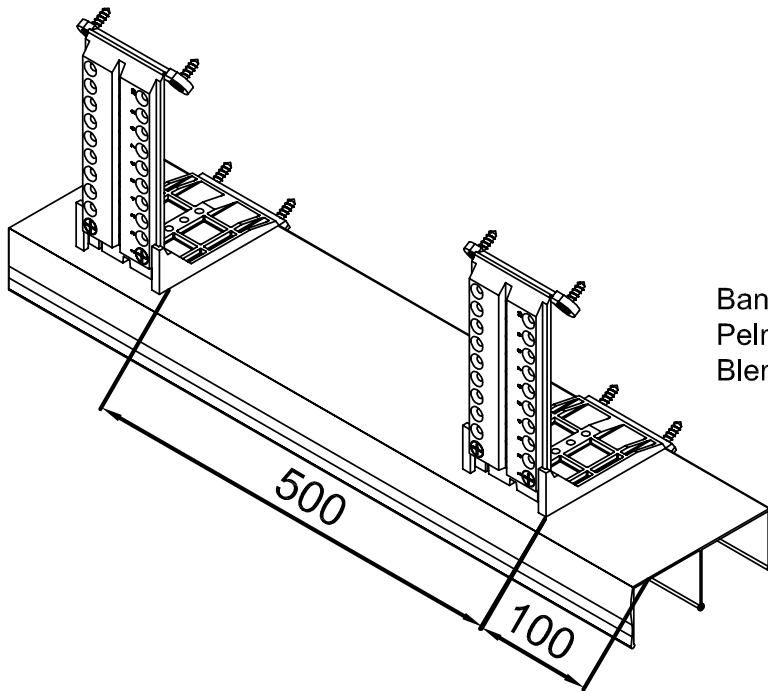

**SLID'UP**  
by MANTION

INSTRUCTION DE MONTAGE  
MONTAGEANLEITUNG  
INSTRUCTIONS FOR ASSEMBLY  
INSTRUCCIONES DE MONTAJE  
INSTRUKCJA MONTA U

**SU 5097**

ou  
or  
oder

Cale épaisseur 13mm mini  
Wedge of min. 13mm thickness  
Keil von mindestens 13mm Stärke

Bandeau  
Pelmet  
Blende