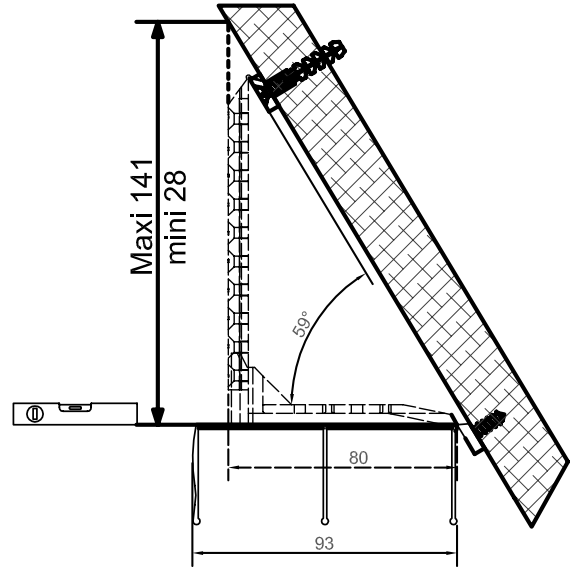

**SLID'UP**  
by MANTION

INSTRUCTION DE MONTAGE  
MONTAGEANLEITUNG  
INSTRUCTIONS FOR ASSEMBLY  
INSTRUCCIONES DE MONTAJE  
INSTRUKCJA MONTA U

**SU 5097**

ou  
or  
oder

Cale épaisseur 13mm mini  
Wedge of min. 13mm thickness  
Keil von mindestens 13mm Stärke

Bandeau  
Pelmet  
Blende