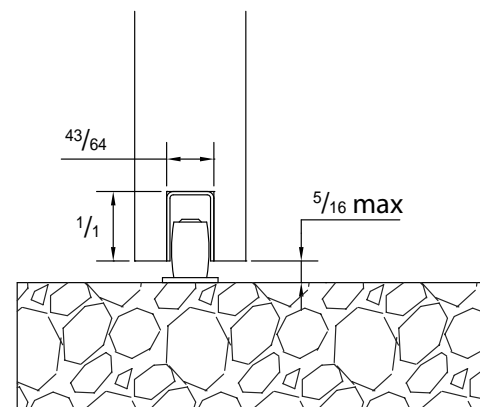

x1

x2

176  
lbs

**4** OPTION :

**SLID'UP**  
by MANTION

INSTRUCTION DE MONTAGE  
MONTAGEANLEITUNG  
INSTRUCTIONS FOR ASSEMBLY  
INSTRUCCIONES DE MONTAJE  
INSTRUKCJA MONTA U

**SLID'UP 2000**  
SU 2011

x2

x2

x2

x7

x7

x1

x2

80  
KG

**4** OPTION :