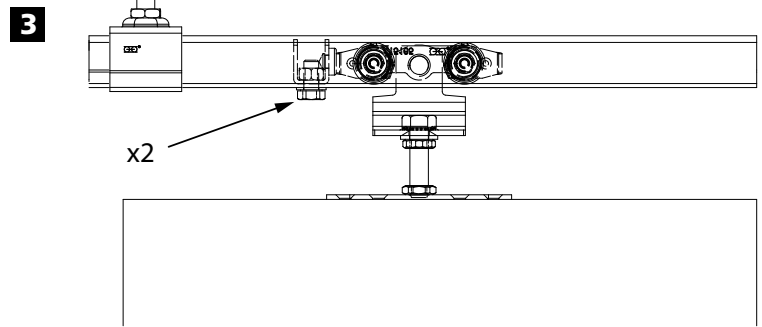

x1

x2

176  
lbs

**4** OPTION :

**SLID'UP**  
by MANTION

INSTRUCTION DE MONTAGE  
MONTAGEANLEITUNG  
INSTRUCTIONS FOR ASSEMBLY  
INSTRUCCIONES DE MONTAJE  
INSTRUKCJA MONTA U

**SLID'UP 2000**  
SU 2011

x2

x2

x2

x7

x7

x1

x2

80  
KG

**4** OPTION :