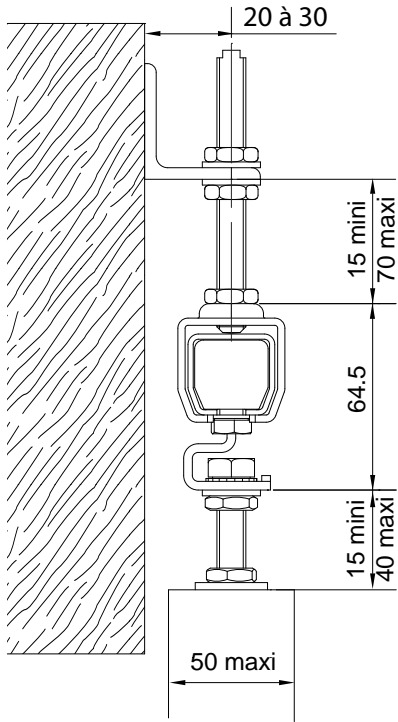

x1

x2

176  
lbs

**4** OPTION :

**SLID'UP**  
by MANTION

INSTRUCTION DE MONTAGE  
MONTAGEANLEITUNG  
INSTRUCTIONS FOR ASSEMBLY  
INSTRUCCIONES DE MONTAJE  
INSTRUKCJA MONTA U

**SLID'UP 2000**  
SU 2011

x2

x2

x2

x7

x7

x1

x2

80  
KG

**4** OPTION :