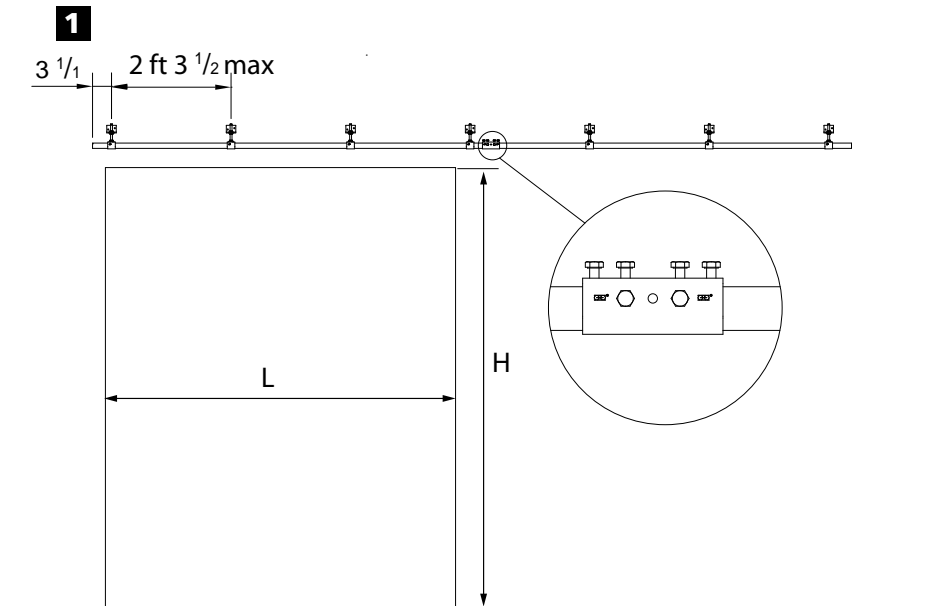

**SLID'UP**  
by MANTION

INSTRUCTION DE MONTAGE  
MONTAGEANLEITUNG  
INSTRUCTIONS FOR ASSEMBLY  
INSTRUCCIONES DE MONTAJE  
INSTRUKCJA MONTA U

**SLID'UP 2000**  
SU 2011

x2

x2

x2

x7

x7

x1

x2

176  
lbs

**4** OPTION :

**SLID'UP**  
by MANTION

INSTRUCTION DE MONTAGE  
MONTAGEANLEITUNG  
INSTRUCTIONS FOR ASSEMBLY  
INSTRUCCIONES DE MONTAJE  
INSTRUKCJA MONTA U

**SLID'UP 2000**  
SU 2011

x2

x2

x2

x7

x7

x1

x2

80  
KG

**4** OPTION :