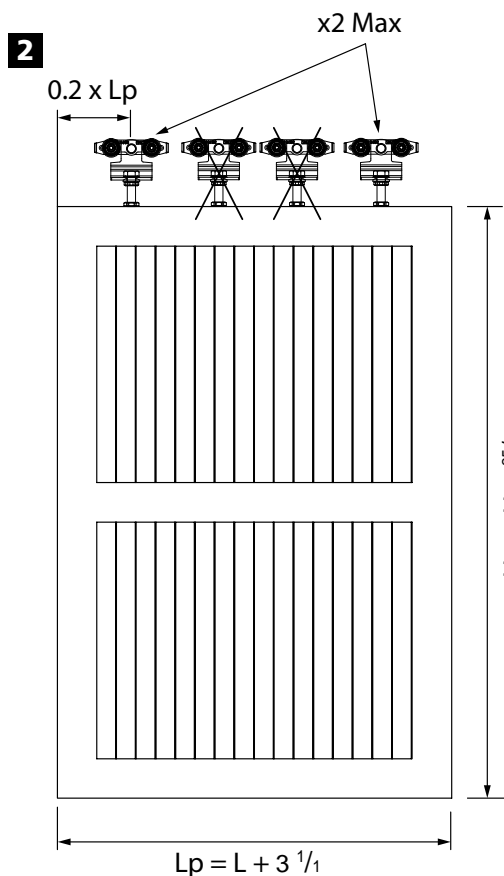

**SLID'UP**  
by MANTION

INSTRUCTION DE MONTAGE  
MONTAGEANLEITUNG  
INSTRUCTIONS FOR ASSEMBLY  
INSTRUCCIONES DE MONTAJE  
INSTRUKCJA MONTA U

**SLID'UP 2000**  
SU 2011

x2

x2

x2

x7

x7

x1

x2

176  
lbs

**4** OPTION :

**SLID'UP**  
by MANTION

INSTRUCTION DE MONTAGE  
MONTAGEANLEITUNG  
INSTRUCTIONS FOR ASSEMBLY  
INSTRUCCIONES DE MONTAJE  
INSTRUKCJA MONTA U

**SLID'UP 2000**  
SU 2011

x2

x2

x2

x7

x7

x1

x2

80  
KG

**4** OPTION :