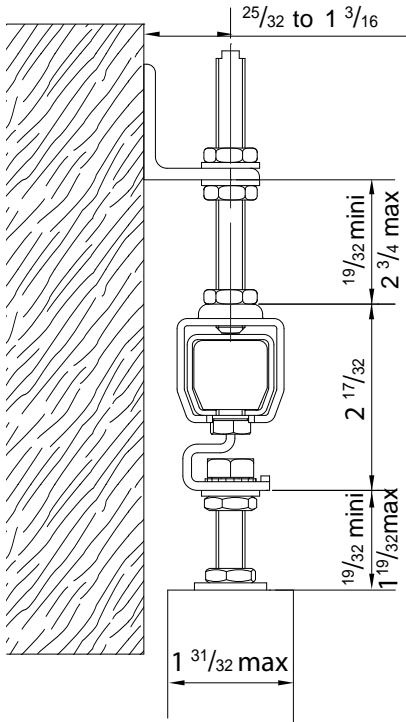

**SLID'UP**  
by MANTION

INSTRUCTION DE MONTAGE  
MONTAGEANLEITUNG  
INSTRUCTIONS FOR ASSEMBLY  
INSTRUCCIONES DE MONTAJE  
INSTRUKCJA MONTA U

**SLID'UP 2000**  
SU 2011

x2

x2

x2

x7

x7

x1

x2

176  
lbs

**4** OPTION :

**SLID'UP**  
by MANTION

INSTRUCTION DE MONTAGE  
MONTAGEANLEITUNG  
INSTRUCTIONS FOR ASSEMBLY  
INSTRUCCIONES DE MONTAJE  
INSTRUKCJA MONTA U

**SLID'UP 2000**  
SU 2011

x2

x2

x2

x7

x7

x1

x2

80  
KG

**4** OPTION :