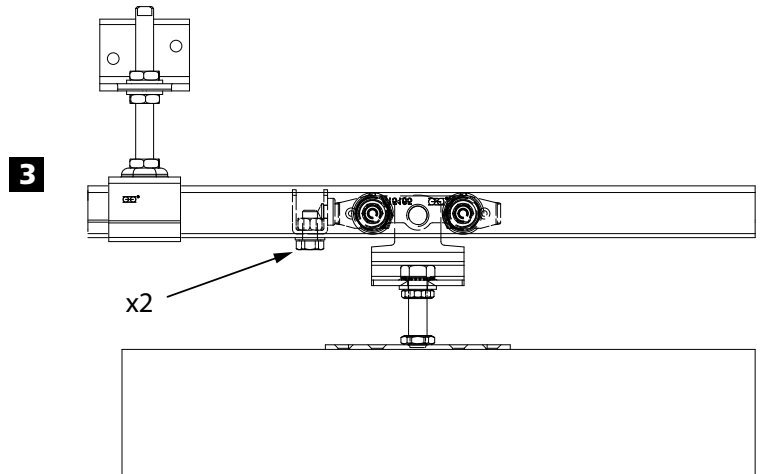

**SLID'UP**  
by MANTION

INSTRUCTION DE MONTAGE  
MONTAGEANLEITUNG  
INSTRUCTIONS FOR ASSEMBLY  
INSTRUCCIONES DE MONTAJE  
INSTRUKCJA MONTA U

**SLID'UP 2000**  
SU 2011

x2

x2

x2

x7

x7

x1

x2

176  
lbs

**4** OPTION :

**SLID'UP**  
by MANTION

INSTRUCTION DE MONTAGE  
MONTAGEANLEITUNG  
INSTRUCTIONS FOR ASSEMBLY  
INSTRUCCIONES DE MONTAJE  
INSTRUKCJA MONTA U

**SLID'UP 2000**  
SU 2011

x2

x2

x2

x7

x7

x1

x2

80  
KG

**4** OPTION :