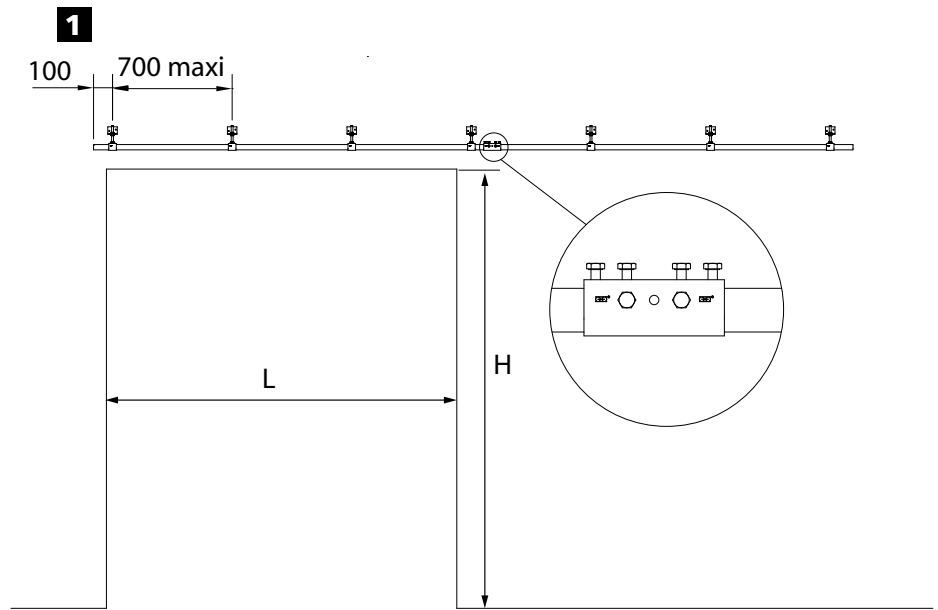

x1

x2

176  
lbs

**4** OPTION :

**SLID'UP**  
by MANTION

INSTRUCTION DE MONTAGE  
MONTAGEANLEITUNG  
INSTRUCTIONS FOR ASSEMBLY  
INSTRUCCIONES DE MONTAJE  
INSTRUKCJA MONTA U

**SLID'UP 2000**  
SU 2011

x2

x2

x2

x7

x7

x1

x2

80  
KG

**4** OPTION :