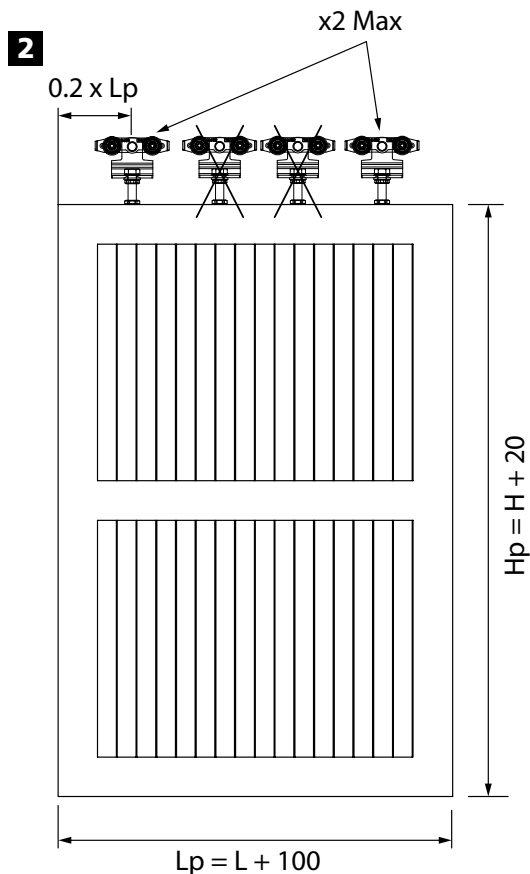

x1

x2

176  
lbs

**4** OPTION :

**SLID'UP**  
by MANTION

INSTRUCTION DE MONTAGE  
MONTAGEANLEITUNG  
INSTRUCTIONS FOR ASSEMBLY  
INSTRUCCIONES DE MONTAJE  
INSTRUKCJA MONTA U

**SLID'UP 2000**  
SU 2011

x2

x2

x2

x7

x7

x1

x2

80  
KG

**4** OPTION :