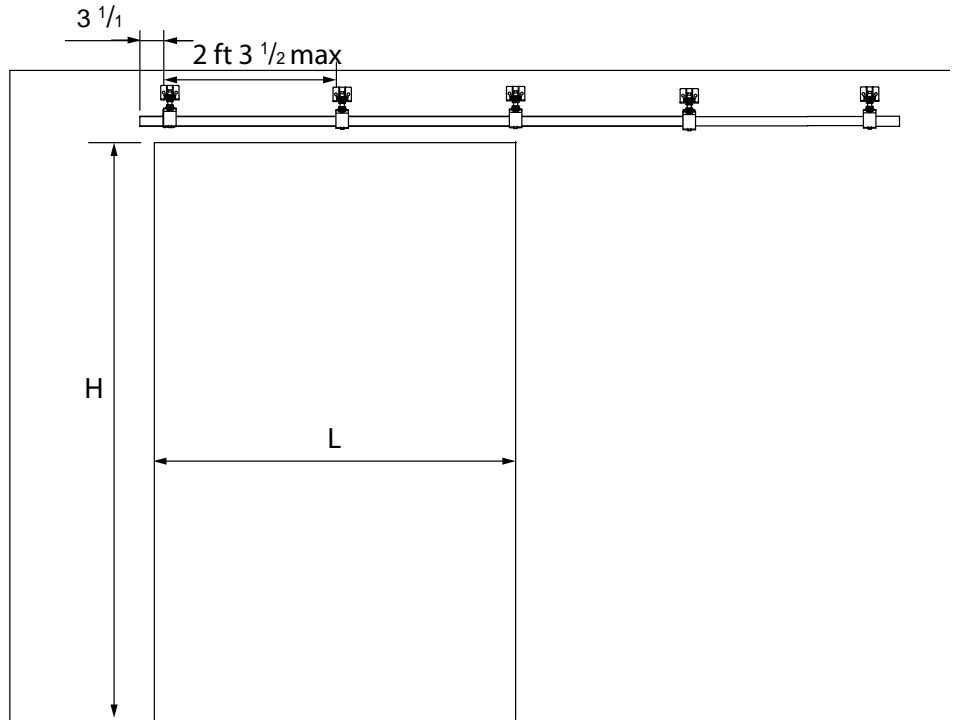

SLID'UP 1700
SU 1707

x2

x2

x2

x5

x5

x1

330
lbs