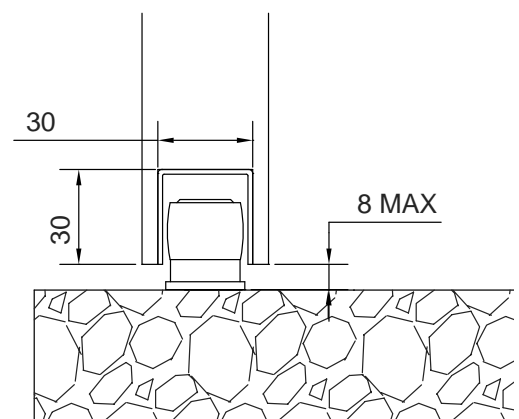

x1

**150
KG**

2

3

4 OPTION :

SU1712

SLID'UP
by MANTION

INSTRUCTION DE MONTAGE
MONTAGEANLEITUNG
INSTRUCTIONS FOR ASSEMBLY
INSTRUCCIONES DE MONTAJE
INSTRUKCJA MONTA U

SLID'UP 1700
SU 1707

x2

x2

x2

x5

x5

x1

330
lbs