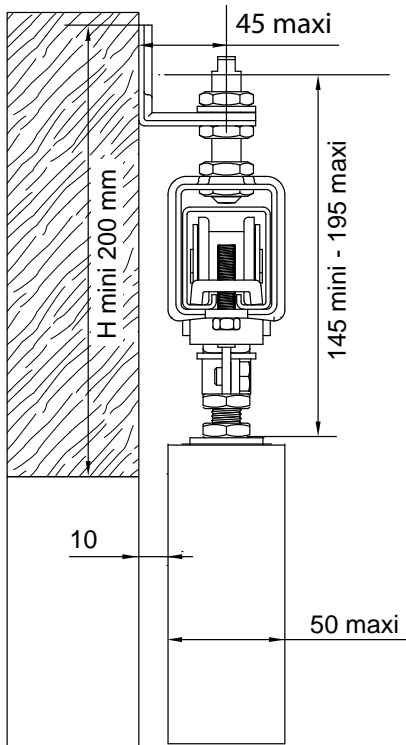

SLID'UP
by MANTION

INSTRUCTION DE MONTAGE
MONTAGEANLEITUNG
INSTRUCTIONS FOR ASSEMBLY
INSTRUCCIONES DE MONTAJE
INSTRUKCJA MONTA U

SLID'UP 1700
SU 1707

x2

x2

x2

x5

x5

x1

**150
KG**

2

3

4 OPTION :

SU1712

SLID'UP
by MANTION

INSTRUCTION DE MONTAGE
MONTAGEANLEITUNG
INSTRUCTIONS FOR ASSEMBLY
INSTRUCCIONES DE MONTAJE
INSTRUKCJA MONTA U

SLID'UP 1700
SU 1707

x2

x2

x2

x5

x5

x1

330
lbs