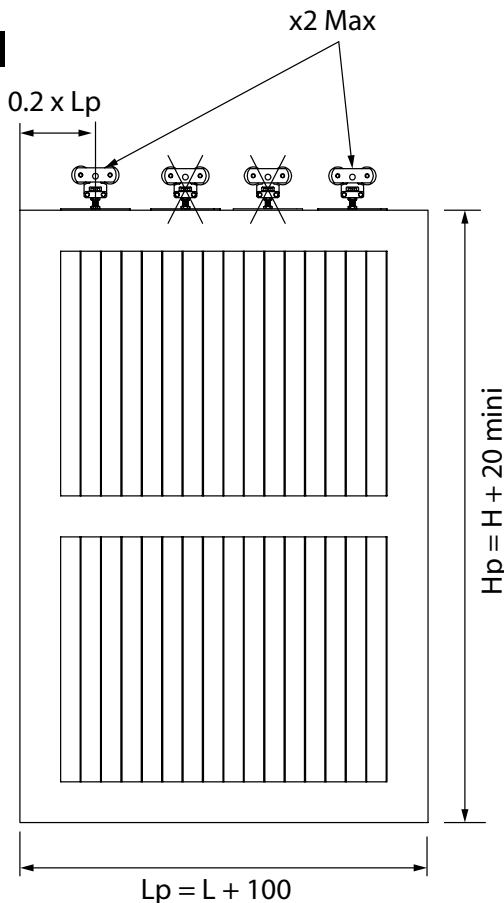

SLID'UP
by MANTION

INSTRUCTION DE MONTAGE
MONTAGEANLEITUNG
INSTRUCTIONS FOR ASSEMBLY
INSTRUCCIONES DE MONTAJE
INSTRUKCJA MONTA U

SLID'UP 1700
SU 1707

x2

x2

x2

x5

x5

x1

**150
KG**

2

3

4 OPTION :

SU1712

SLID'UP
by MANTION

INSTRUCTION DE MONTAGE
MONTAGEANLEITUNG
INSTRUCTIONS FOR ASSEMBLY
INSTRUCCIONES DE MONTAJE
INSTRUKCJA MONTA U

SLID'UP 1700
SU 1707

x2

x2

x2

x5

x5

x1

330
lbs