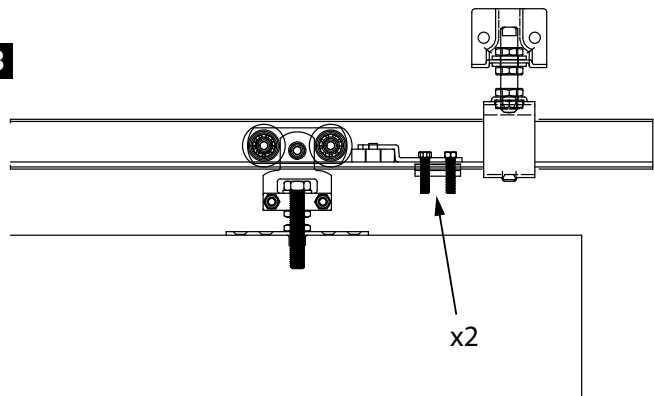

SLID'UP
by MANTION

INSTRUCTION DE MONTAGE
MONTAGEANLEITUNG
INSTRUCTIONS FOR ASSEMBLY
INSTRUCCIONES DE MONTAJE
INSTRUKCJA MONTA U

SLID'UP 1700
SU 1707

x2

x2

x2

x5

x5

x1

**150
KG**

2

3

4 OPTION :

SU1712

SLID'UP
by MANTION

INSTRUCTION DE MONTAGE
MONTAGEANLEITUNG
INSTRUCTIONS FOR ASSEMBLY
INSTRUCCIONES DE MONTAJE
INSTRUKCJA MONTA U

SLID'UP 1700
SU 1707

x2

x2

x2

x5

x5

x1

330
lbs