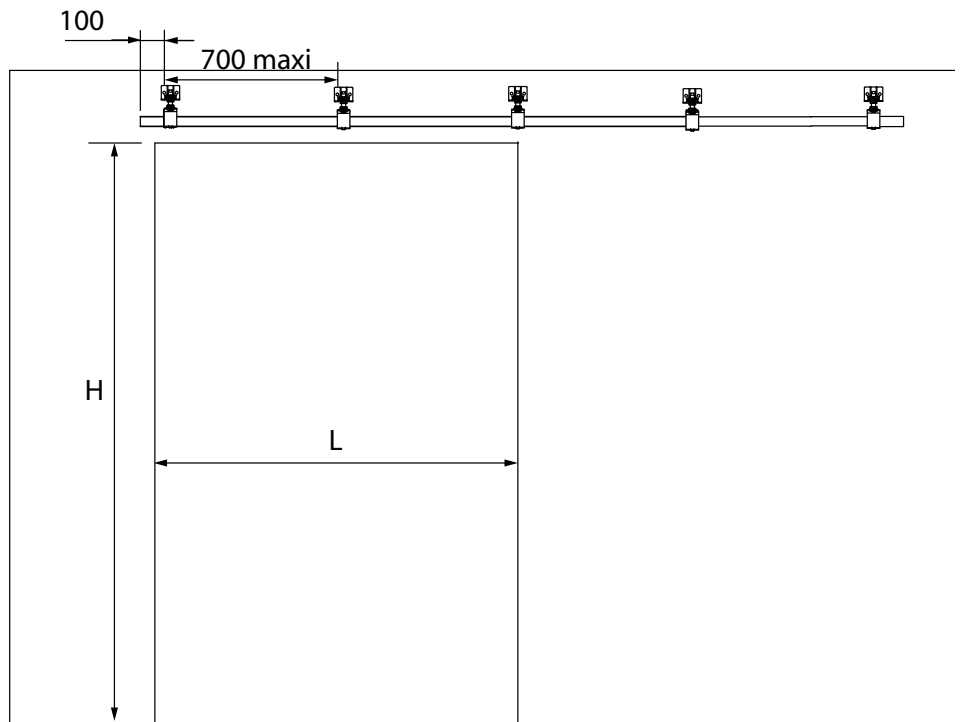

SLID'UP
by MANTION

INSTRUCTION DE MONTAGE
MONTAGEANLEITUNG
INSTRUCTIONS FOR ASSEMBLY
INSTRUCCIONES DE MONTAJE
INSTRUKCJA MONTA U

SLID'UP 1700
SU 1707

x2

x2

x2

x5

x5

x1

**150
KG**

2

3

4 OPTION :

SU1712

SLID'UP
by MANTION

INSTRUCTION DE MONTAGE
MONTAGEANLEITUNG
INSTRUCTIONS FOR ASSEMBLY
INSTRUCCIONES DE MONTAJE
INSTRUKCJA MONTA U

SLID'UP 1700
SU 1707

x2

x2

x2

x5

x5

x1

330
lbs