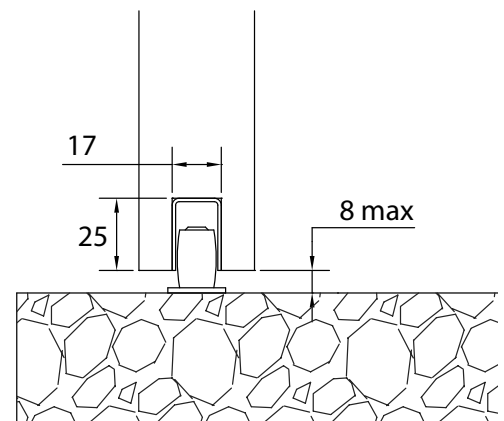

x6

x1

x2

**80
KG**

4 OPTION :

SLID'UP
by MANTION

INSTRUCTION DE MONTAGE
MONTAGEANLEITUNG
INSTRUCTIONS FOR ASSEMBLY
INSTRUCCIONES DE MONTAJE
INSTRUKCJA MONTA U

SLID'UP 1700
SU 1706

x4

x4

x4

x7

x6

x1

x2

170
lbs