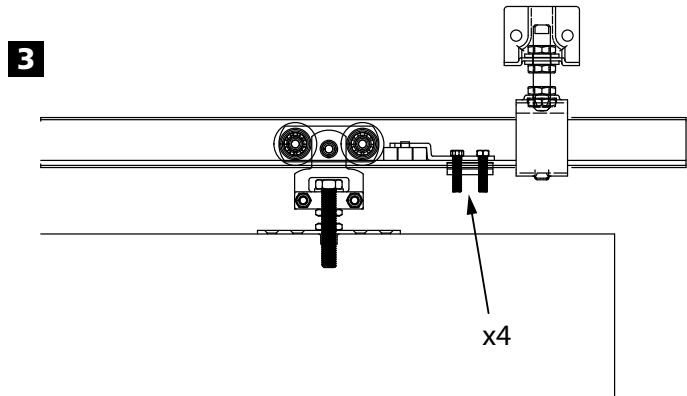

x6

x1

x2

**80
KG**

4 OPTION :

SLID'UP
by MANTION

INSTRUCTION DE MONTAGE
MONTAGEANLEITUNG
INSTRUCTIONS FOR ASSEMBLY
INSTRUCCIONES DE MONTAJE
INSTRUKCJA MONTA U

SLID'UP 1700
SU 1706