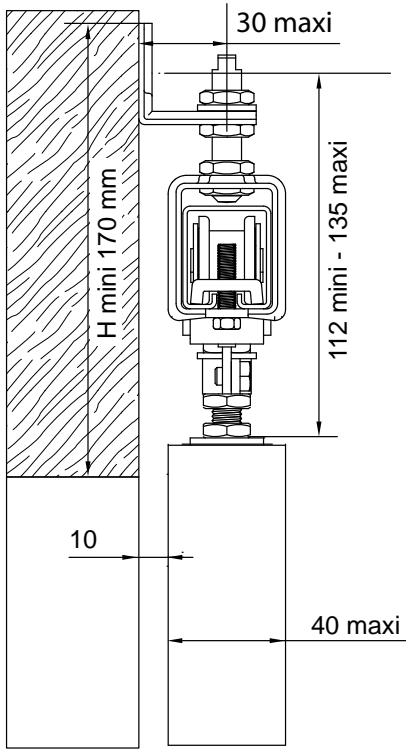

x6

x1

x2

**80
KG**

4 OPTION :

SLID'UP
by MANTION

INSTRUCTION DE MONTAGE
MONTAGEANLEITUNG
INSTRUCTIONS FOR ASSEMBLY
INSTRUCCIONES DE MONTAJE
INSTRUKCJA MONTA U

SLID'UP 1700
SU 1706

x4

x4

x4

x7

x6

x1

x2

170
lbs