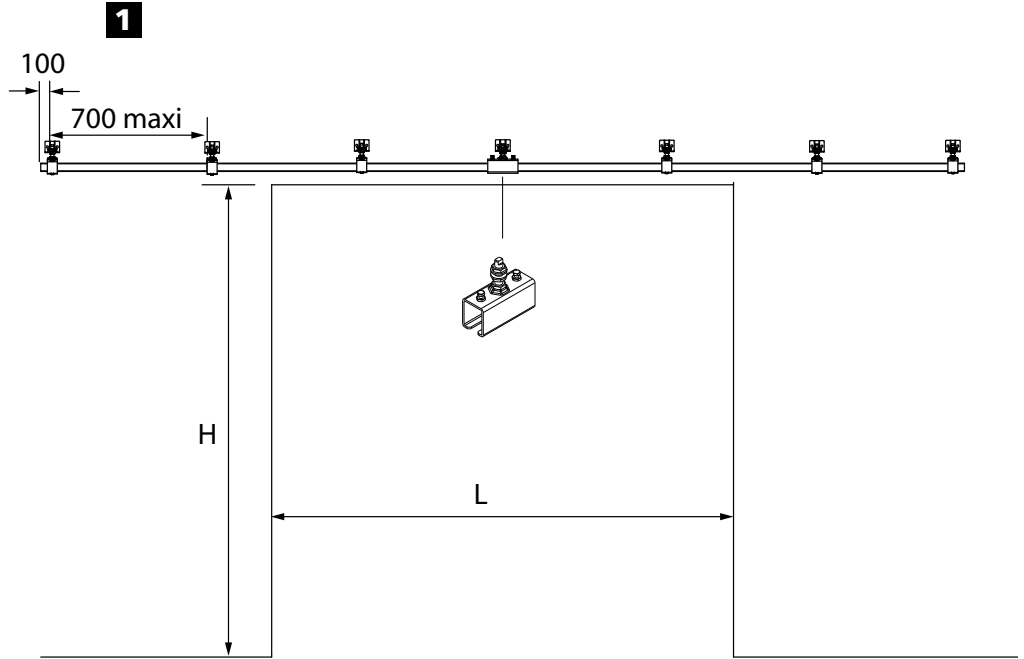

SLID'UP
by MANTION

INSTRUCTION DE MONTAGE
MONTAGEANLEITUNG
INSTRUCTIONS FOR ASSEMBLY
INSTRUCCIONES DE MONTAJE
INSTRUKCJA MONTA U

SLID'UP 1700

SU 1706

x4

x4

x4

x7

x6

x1

x2

**80
KG**

4 OPTION :

SLID'UP
by MANTION

INSTRUCTION DE MONTAGE
MONTAGEANLEITUNG
INSTRUCTIONS FOR ASSEMBLY
INSTRUCCIONES DE MONTAJE
INSTRUKCJA MONTA U

SLID'UP 1700
SU 1706

x4

x4

x4

x7

x6

x1

x2

170
lbs