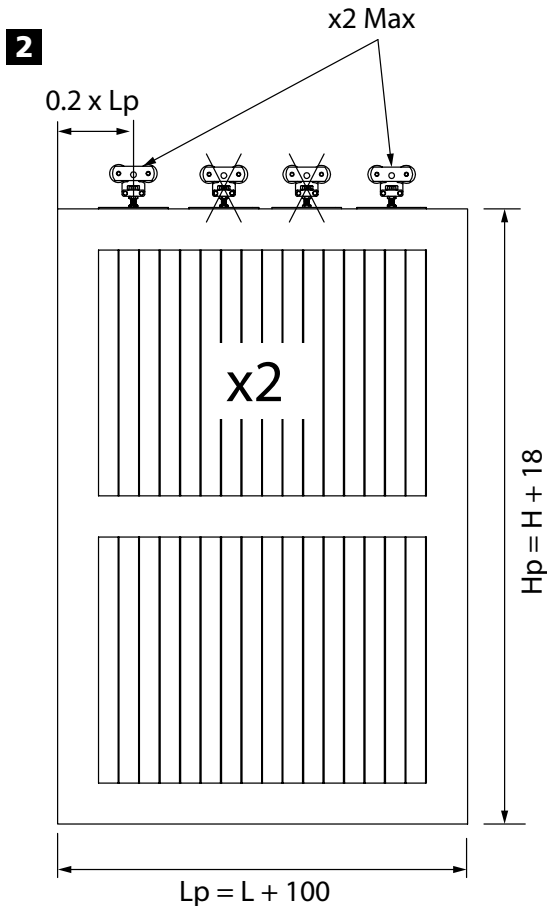

x6

x1

x2

**80
KG**

4 OPTION :

SLID'UP
by MANTION

INSTRUCTION DE MONTAGE
MONTAGEANLEITUNG
INSTRUCTIONS FOR ASSEMBLY
INSTRUCCIONES DE MONTAJE
INSTRUKCJA MONTA U

SLID'UP 1700
SU 1706

x4

x4

x4

x7

x6

x1

x2

170
lbs