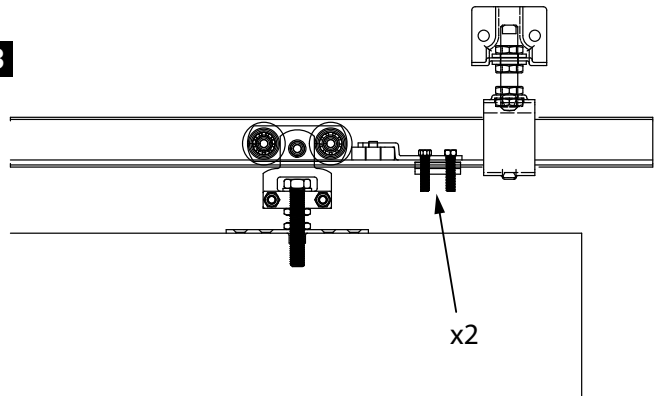

SLID'UP
by MANTION

INSTRUCTION DE MONTAGE
MONTAGEANLEITUNG
INSTRUCTIONS FOR ASSEMBLY
INSTRUCCIONES DE MONTAJE
INSTRUKCJA MONTA U

SLID'UP 1700
SU 1704

x2

x2

x2

x4

x4

x1

**80
KG**

1

2

3

4 OPTION :

SLID'UP
by MANTION

INSTRUCTION DE MONTAGE
MONTAGEANLEITUNG
INSTRUCTIONS FOR ASSEMBLY
INSTRUCCIONES DE MONTAJE
INSTRUKCJA MONTA U

SLID'UP 1700
SU 1704

x2

x2

x2

x4

x4

x1

170
lbs