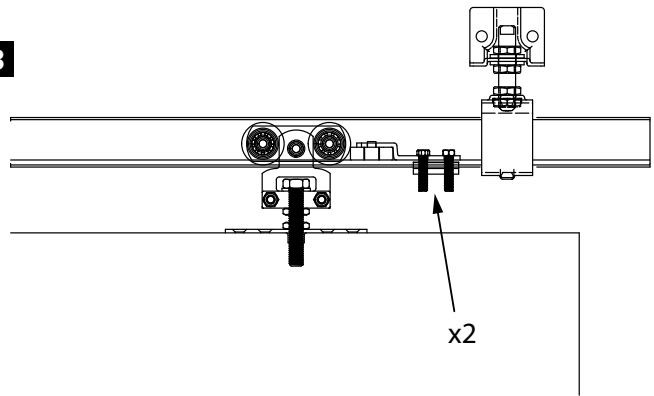

x1

**80
KG**

1

2

3

4 OPTION :

SLID'UP
by MANTION

INSTRUCTION DE MONTAGE
MONTAGEANLEITUNG
INSTRUCTIONS FOR ASSEMBLY
INSTRUCCIONES DE MONTAJE
INSTRUKCJA MONTA U

SLID'UP 1700
SU 1704

x2

x2

x2

x4

x4

x1

170
lbs

1

2

3

4

OPTION :