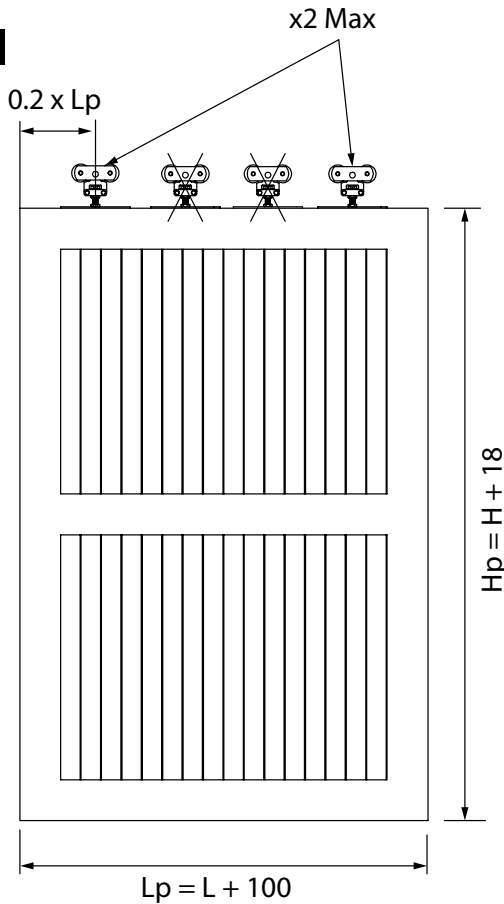

x1

**80
KG**

1

2

3

4 OPTION :

SLID'UP
by MANTION

INSTRUCTION DE MONTAGE
MONTAGEANLEITUNG
INSTRUCTIONS FOR ASSEMBLY
INSTRUCCIONES DE MONTAJE
INSTRUKCJA MONTA U

SLID'UP 1700
SU 1704

x2

x2

x2

x4

x4

x1

170
lbs

1

2

3

4

OPTION :