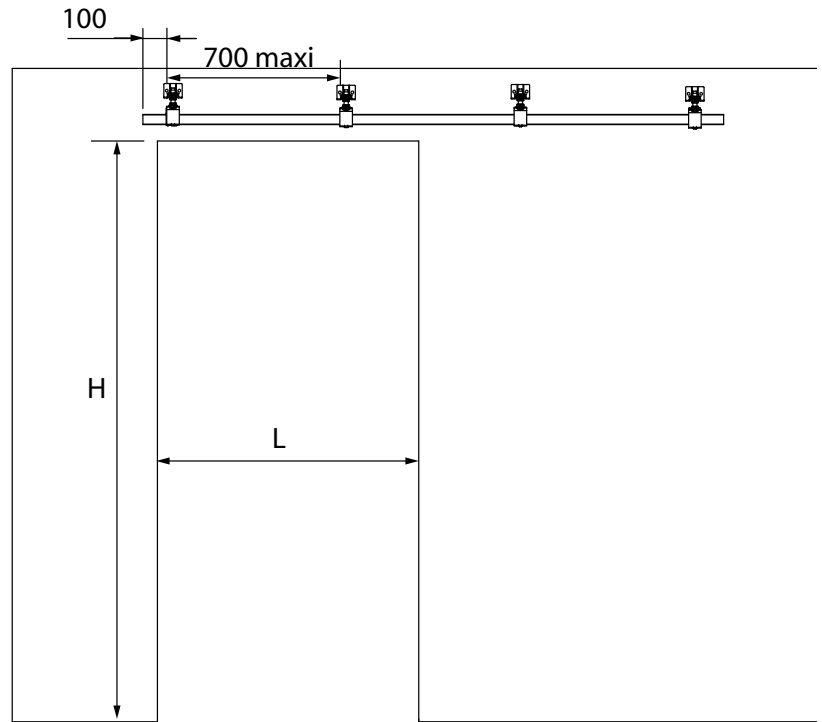

SLID'UP
by MANTION

INSTRUCTION DE MONTAGE
MONTAGEANLEITUNG
INSTRUCTIONS FOR ASSEMBLY
INSTRUCCIONES DE MONTAJE
INSTRUKCJA MONTA U

SLID'UP 1700
SU 1704

x2

x2

x2

x4

x4

x1

**80
KG**

1

2

3

4 OPTION :

SLID'UP
by MANTION

INSTRUCTION DE MONTAGE
MONTAGEANLEITUNG
INSTRUCTIONS FOR ASSEMBLY
INSTRUCCIONES DE MONTAJE
INSTRUKCJA MONTA U

SLID'UP 1700
SU 1704

x2

x2

x2

x4

x4

x1

170
lbs