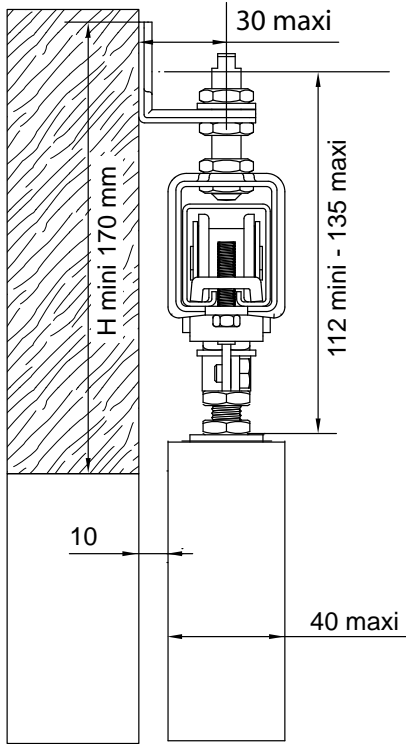

SLID'UP
by MANTION

INSTRUCTION DE MONTAGE
MONTAGEANLEITUNG
INSTRUCTIONS FOR ASSEMBLY
INSTRUCCIONES DE MONTAJE
INSTRUKCJA MONTA U

SLID'UP 1700
SU 1704

x2

x2

x2

x4

x4

x1

**80
KG**

1

2

3

4 OPTION :

SLID'UP
by MANTION

INSTRUCTION DE MONTAGE
MONTAGEANLEITUNG
INSTRUCTIONS FOR ASSEMBLY
INSTRUCCIONES DE MONTAJE
INSTRUKCJA MONTA U

SLID'UP 1700
SU 1704

x2

x2

x2

x4

x4

x1

170
lbs