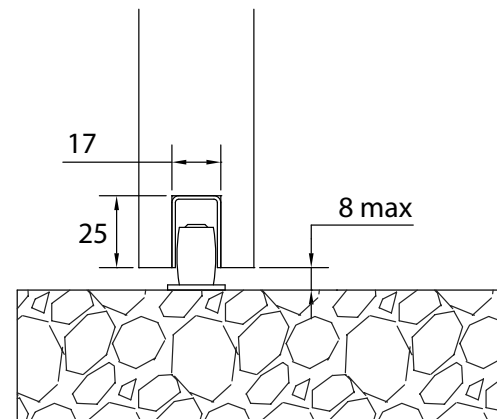

x1

**80
KG**

1

2

3

4 OPTION :

SLID'UP
by MANTION

INSTRUCTION DE MONTAGE
MONTAGEANLEITUNG
INSTRUCTIONS FOR ASSEMBLY
INSTRUCCIONES DE MONTAJE
INSTRUKCJA MONTA U

SLID'UP 1700
SU 1704

x2

x2

x2

x4

x4

x1

170
lbs