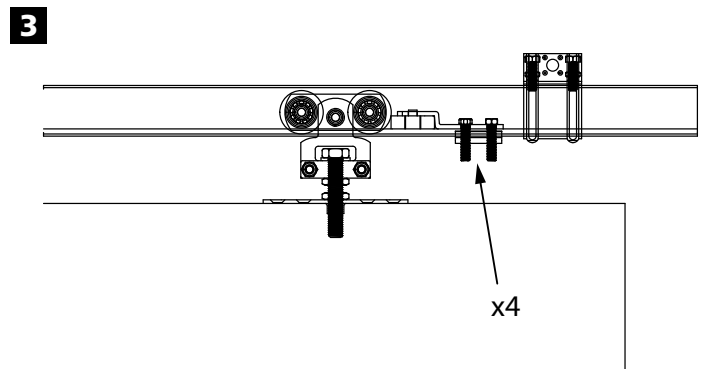

SLID'UP
by MANTION

INSTRUCTION DE MONTAGE
MONTAGEANLEITUNG
INSTRUCTIONS FOR ASSEMBLY
INSTRUCCIONES DE MONTAJE
INSTRUKCJA MONTA U

SLID'UP 1700

SU 1703

x4

x4

x4

x4

x3

x2

**80
KG**

4 OPTION :

SU1711

SLID'UP
by MANTION

INSTRUCTION DE MONTAGE
MONTAGEANLEITUNG
INSTRUCTIONS FOR ASSEMBLY
INSTRUCCIONES DE MONTAJE
INSTRUKCJA MONTA U

SLID'UP 1700
SU 1703

x4

x4

x4

x4

x3

x2

170
lbs