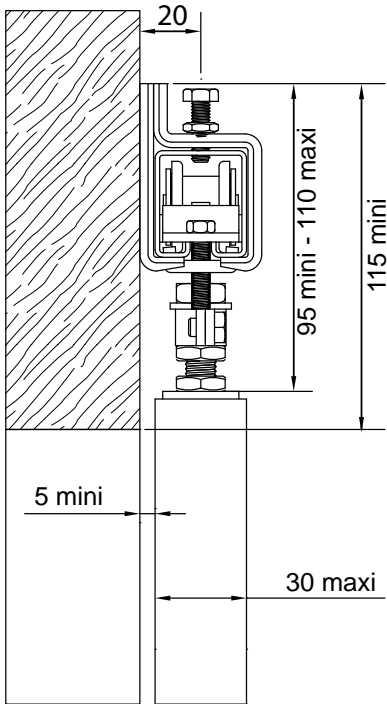

SLID'UP
by MANTION

INSTRUCTION DE MONTAGE
MONTAGEANLEITUNG
INSTRUCTIONS FOR ASSEMBLY
INSTRUCCIONES DE MONTAJE
INSTRUKCJA MONTA U

SLID'UP 1700

SU 1703

x4

x4

x4

x4

x3

x2

**80
KG**

4 OPTION :

SU1711

SLID'UP
by MANTION

INSTRUCTION DE MONTAGE
MONTAGEANLEITUNG
INSTRUCTIONS FOR ASSEMBLY
INSTRUCCIONES DE MONTAJE
INSTRUKCJA MONTA U

SLID'UP 1700
SU 1703

x4

x4

x4

x4

x3

x2

170
lbs