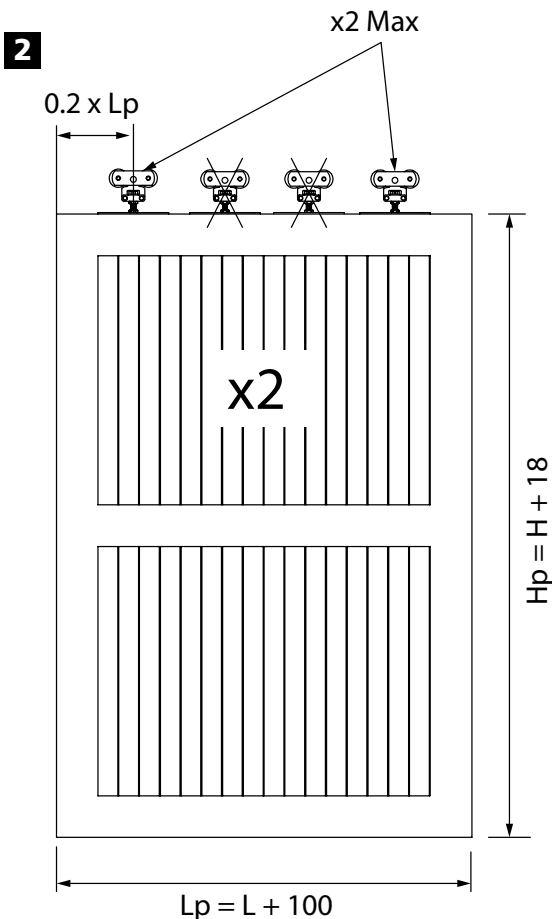

SLID'UP
by MANTION

INSTRUCTION DE MONTAGE
MONTAGEANLEITUNG
INSTRUCTIONS FOR ASSEMBLY
INSTRUCCIONES DE MONTAJE
INSTRUKCJA MONTA U

SLID'UP 1700

SU 1703

x4

x4

x4

x4

x3

x2

**80
KG**

4 OPTION :

SU1711

SLID'UP
by MANTION

INSTRUCTION DE MONTAGE
MONTAGEANLEITUNG
INSTRUCTIONS FOR ASSEMBLY
INSTRUCCIONES DE MONTAJE
INSTRUKCJA MONTA U

SLID'UP 1700
SU 1703

x4

x4

x4

x4

x3

x2

170
lbs