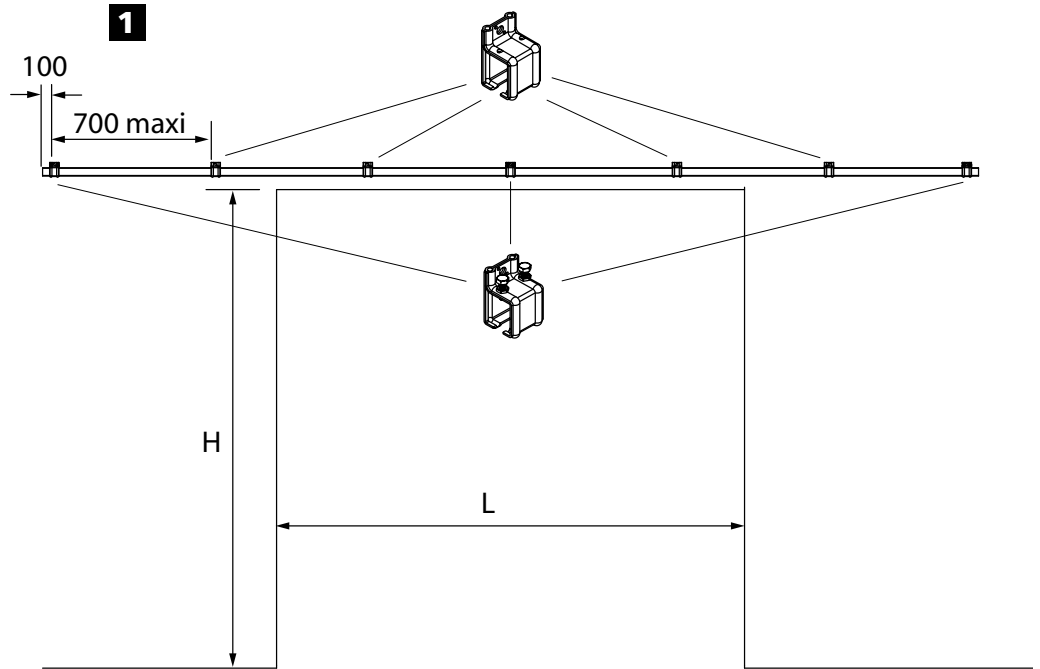

SLID'UP
by MANTION

INSTRUCTION DE MONTAGE
MONTAGEANLEITUNG
INSTRUCTIONS FOR ASSEMBLY
INSTRUCCIONES DE MONTAJE
INSTRUKCJA MONTA U

SLID'UP 1700

SU 1703

x4

x4

x4

x4

x3

x2

**80
KG**

4 OPTION :

SU1711

SLID'UP
by MANTION

INSTRUCTION DE MONTAGE
MONTAGEANLEITUNG
INSTRUCTIONS FOR ASSEMBLY
INSTRUCCIONES DE MONTAJE
INSTRUKCJA MONTA U

SLID'UP 1700
SU 1703

x4

x4

x4

x4

x3

x2

170
lbs