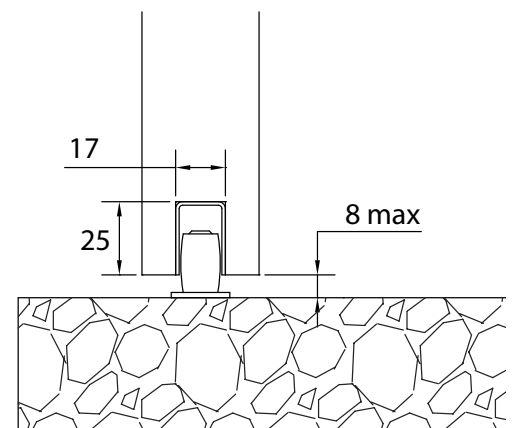

x3

x2

**80
KG**

4 OPTION :

SU1711

SLID'UP
by MANTION

INSTRUCTION DE MONTAGE
MONTAGEANLEITUNG
INSTRUCTIONS FOR ASSEMBLY
INSTRUCCIONES DE MONTAJE
INSTRUKCJA MONTA U

SLID'UP 1700
SU 1703

x4

x4

x4

x4

x3

x2

170
lbs