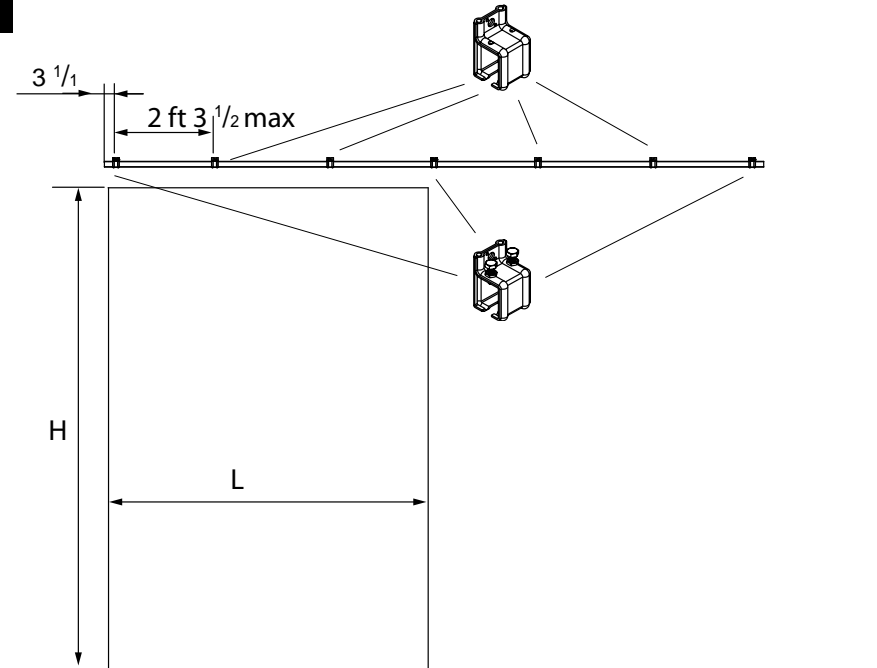

SLID'UP
by MANTION

INSTRUCTION DE MONTAGE
MONTAGEANLEITUNG
INSTRUCTIONS FOR ASSEMBLY
INSTRUCCIONES DE MONTAJE
INSTRUKCJA MONTA U

SLID'UP 1700
SU 1702

x2

x2

x2

x4

x3

x2

170
lbs

1

2

3

4 OPTION :