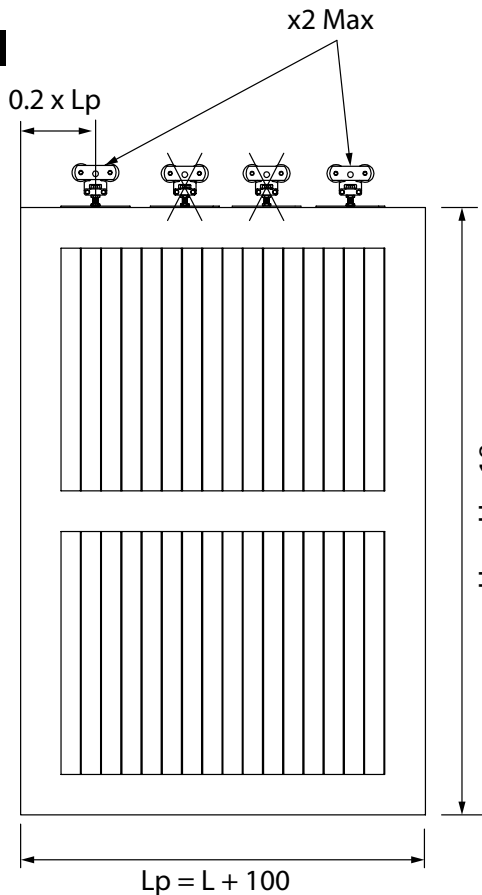

x3

x2

1

2

3

4

OPTION :

SU1711

SLID'UP
by MANTION

INSTRUCTION DE MONTAGE
MONTAGEANLEITUNG
INSTRUCTIONS FOR ASSEMBLY
INSTRUCCIONES DE MONTAJE
INSTRUKCJA MONTA U

SLID'UP 1700
SU 1702

x2

x2

x2

x4

x3

x2

170
lbs

1

2

3

4 OPTION :