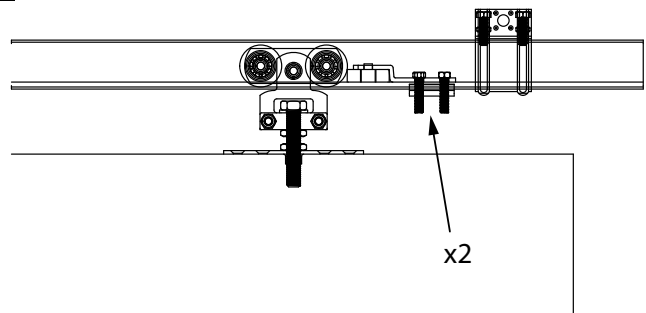

SLID'UP
by MANTION

INSTRUCTION DE MONTAGE
MONTAGEANLEITUNG
INSTRUCTIONS FOR ASSEMBLY
INSTRUCCIONES DE MONTAJE
INSTRUKCJA MONTA U

SLID'UP 1700
SU 1702

x2

x2

x2

x4

x3

x2

170
lbs

1

2

3

4 OPTION :