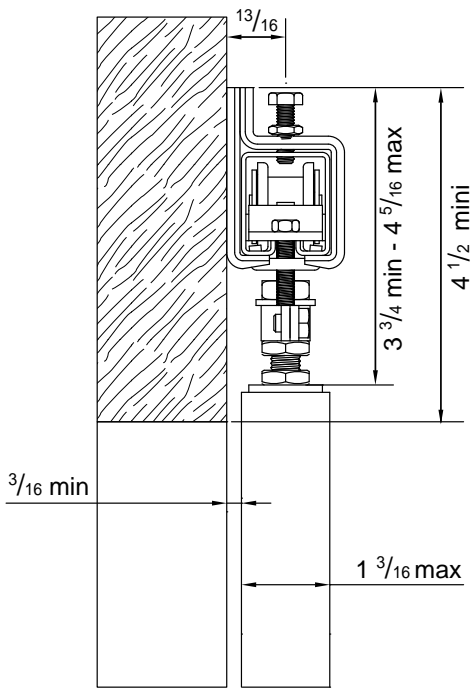

SLID'UP
by MANTION

INSTRUCTION DE MONTAGE
MONTAGEANLEITUNG
INSTRUCTIONS FOR ASSEMBLY
INSTRUCCIONES DE MONTAJE
INSTRUKCJA MONTA U

SLID'UP 1700
SU 1702

x2

x2

x2

x4

x3

x2

170
lbs

1

2

3

4 OPTION :