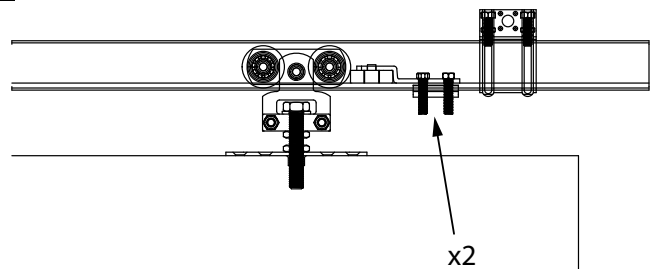

SLID'UP
by MANTION

INSTRUCTION DE MONTAGE
MONTAGEANLEITUNG
INSTRUCTIONS FOR ASSEMBLY
INSTRUCCIONES DE MONTAJE
INSTRUKCJA MONTA U

SLID'UP 1700
SU 1701

x2

x2

x2

x2

x2

x1

80
KG

1

2

3

4 OPTION :

SU1711

SLID'UP
by MANTION

INSTRUCTION DE MONTAGE
MONTAGEANLEITUNG
INSTRUCTIONS FOR ASSEMBLY
INSTRUCCIONES DE MONTAJE
INSTRUKCJA MONTA U

SLID'UP 1700
SU 1701

x2

x2

x2

x2

x2

x1