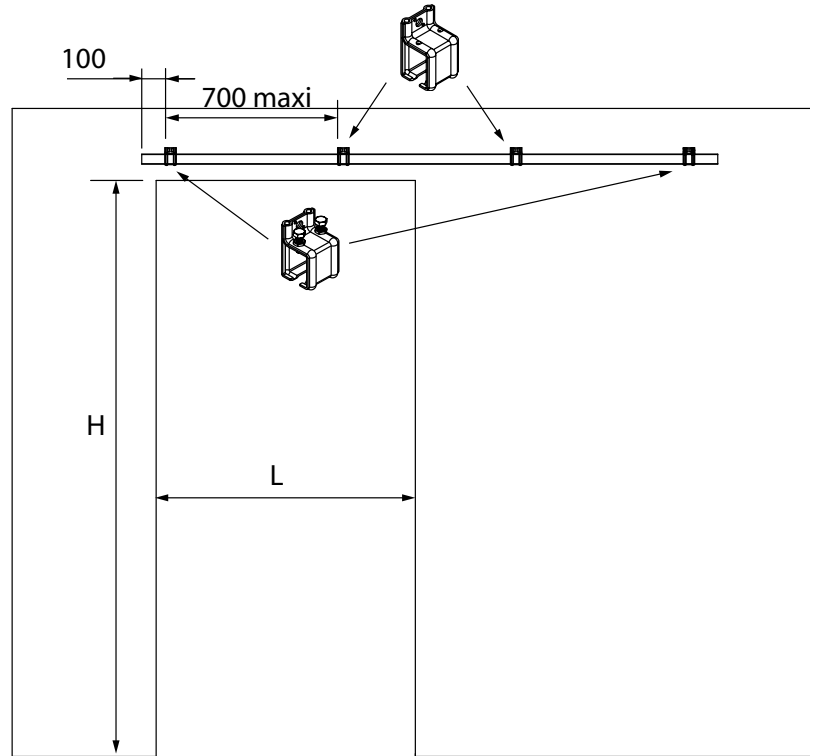

SLID'UP
by MANTION

INSTRUCTION DE MONTAGE
MONTAGEANLEITUNG
INSTRUCTIONS FOR ASSEMBLY
INSTRUCCIONES DE MONTAJE
INSTRUKCJA MONTA U

SLID'UP 1700
SU 1701

x2

x2

x2

x2

x2

x1

80
KG

1

2

3

4 OPTION :

SU1711

SLID'UP
by MANTION