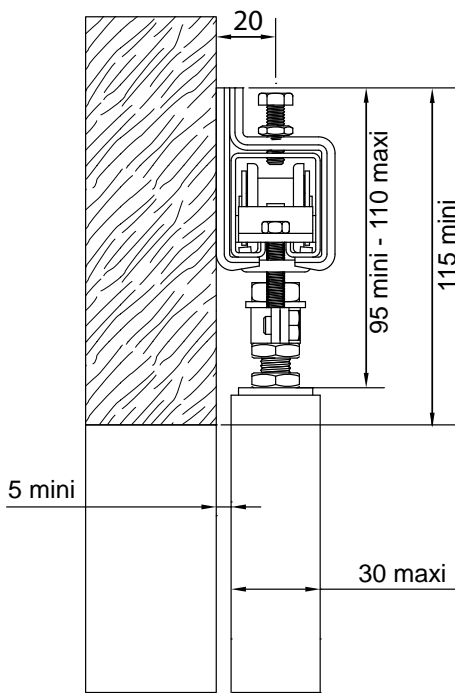

SLID'UP
by MANTION

INSTRUCTION DE MONTAGE
MONTAGEANLEITUNG
INSTRUCTIONS FOR ASSEMBLY
INSTRUCCIONES DE MONTAJE
INSTRUKCJA MONTA U

SLID'UP 1700
SU 1701

x2

x2

x2

x2

x2

x1

80
KG

1

2

3

4 OPTION :

SU1711

SLID'UP
by MANTION