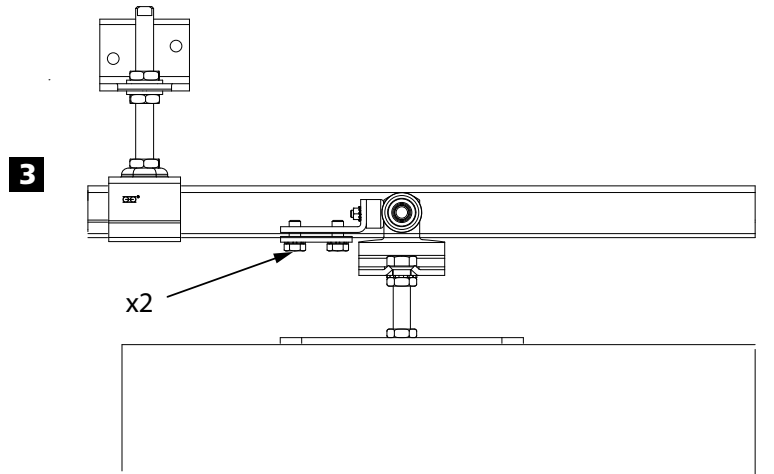

**SLID'UP**  
by MANTION

INSTRUCTION DE MONTAGE  
MONTAGEANLEITUNG  
INSTRUCTIONS FOR ASSEMBLY  
INSTRUCCIONES DE MONTAJE  
INSTRUKCJA MONTA U

**SLID'UP 2000**  
SU 2017

x2

x2

x2

x7

x7

x1

x2

300  
lbs

**4** OPTION :

**SLID'UP**  
by MANTION

INSTRUCTION DE MONTAGE  
MONTAGEANLEITUNG  
INSTRUCTIONS FOR ASSEMBLY  
INSTRUCCIONES DE MONTAJE  
INSTRUKCJA MONTA U

**SLID'UP 2000**  
SU 2017

x2

x2

x2

x7

x7

x1

x2

140  
KG

**1**