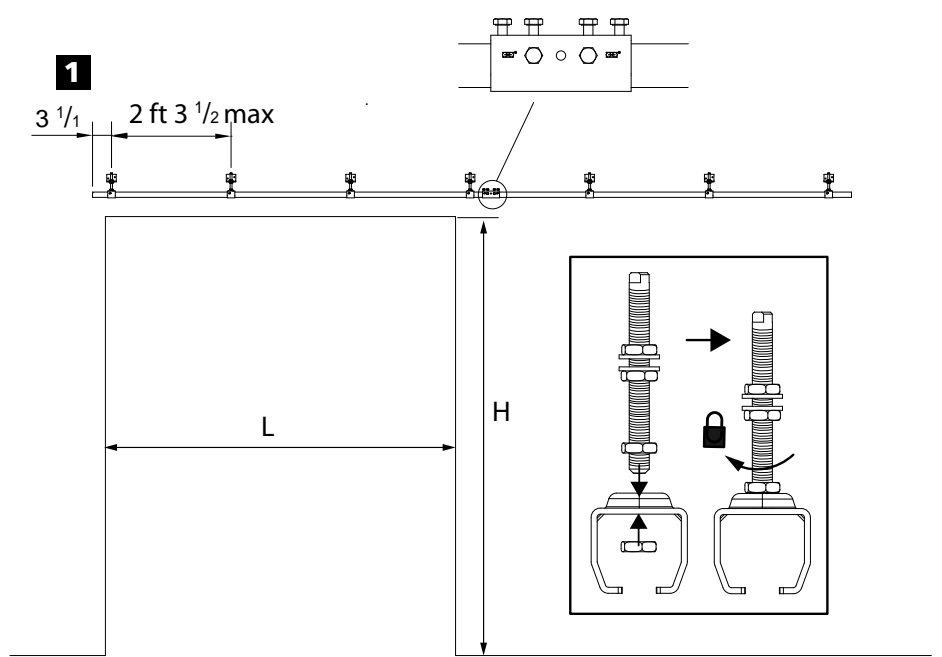

**SLID'UP**  
by MANTION

INSTRUCTION DE MONTAGE  
MONTAGEANLEITUNG  
INSTRUCTIONS FOR ASSEMBLY  
INSTRUCCIONES DE MONTAJE  
INSTRUKCJA MONTA U

**SLID'UP 2000**  
SU 2017

x2

x2

x2

x7

x7

x1

x2

300  
lbs

**4** OPTION :

**SLID'UP**  
by MANTION

INSTRUCTION DE MONTAGE  
MONTAGEANLEITUNG  
INSTRUCTIONS FOR ASSEMBLY  
INSTRUCCIONES DE MONTAJE  
INSTRUKCJA MONTA U

**SLID'UP 2000**  
SU 2017

x2