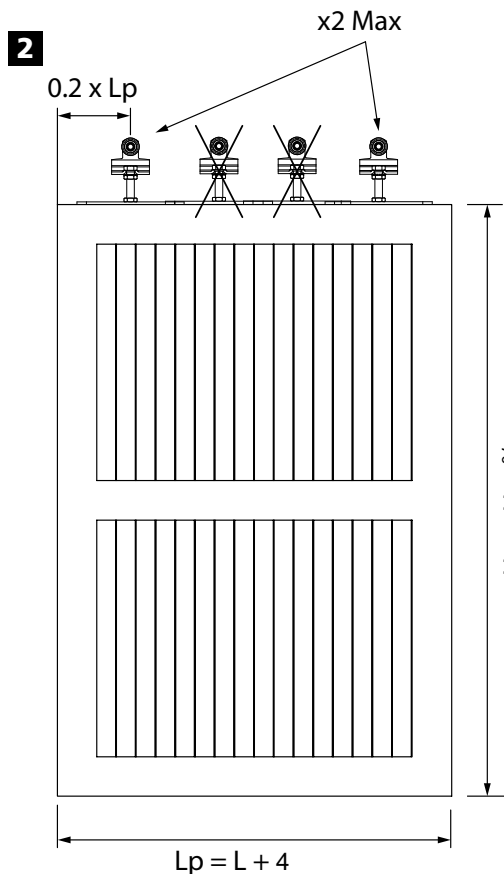

**SLID'UP**  
by MANTION

INSTRUCTION DE MONTAGE  
MONTAGEANLEITUNG  
INSTRUCTIONS FOR ASSEMBLY  
INSTRUCCIONES DE MONTAJE  
INSTRUKCJA MONTA U

**SLID'UP 2000**  
SU 2017

x2

x2

x2

x7

x7

x1

x2

300  
lbs

**4** OPTION :

**SLID'UP**  
by MANTION

INSTRUCTION DE MONTAGE  
MONTAGEANLEITUNG  
INSTRUCTIONS FOR ASSEMBLY  
INSTRUCCIONES DE MONTAJE  
INSTRUKCJA MONTA U

**SLID'UP 2000**  
SU 2017

x2

x2

x2

x7

x7

x1

x2

140  
KG

**1**

100 700 maxi

**2**

x2 Max

0.2 x Lp

**3**

x2

**4**

OPTION :