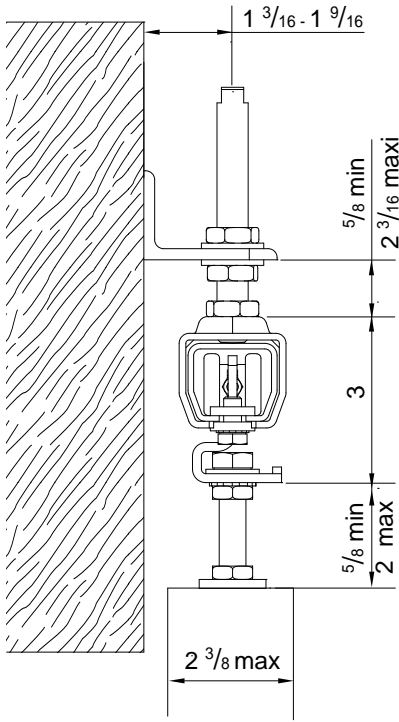

**SLID'UP**  
by MANTION

INSTRUCTION DE MONTAGE  
MONTAGEANLEITUNG  
INSTRUCTIONS FOR ASSEMBLY  
INSTRUCCIONES DE MONTAJE  
INSTRUKCJA MONTA U

**SLID'UP 2000**  
SU 2017

x2

x2

x2

x7

x7

x1

x2

300  
lbs

**4** OPTION :

**SLID'UP**  
by MANTION

INSTRUCTION DE MONTAGE  
MONTAGEANLEITUNG  
INSTRUCTIONS FOR ASSEMBLY  
INSTRUCCIONES DE MONTAJE  
INSTRUKCJA MONTA U

**SLID'UP 2000**  
SU 2017

x2