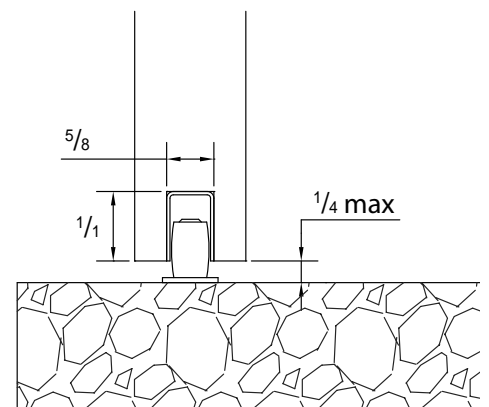

x1

x2

300  
lbs

**4** OPTION :

**SLID'UP**  
by MANTION

INSTRUCTION DE MONTAGE  
MONTAGEANLEITUNG  
INSTRUCTIONS FOR ASSEMBLY  
INSTRUCCIONES DE MONTAJE  
INSTRUKCJA MONTA U

**SLID'UP 2000**  
SU 2017

x2

x2

x2

x7

x7

x1

x2

140  
KG

**1**