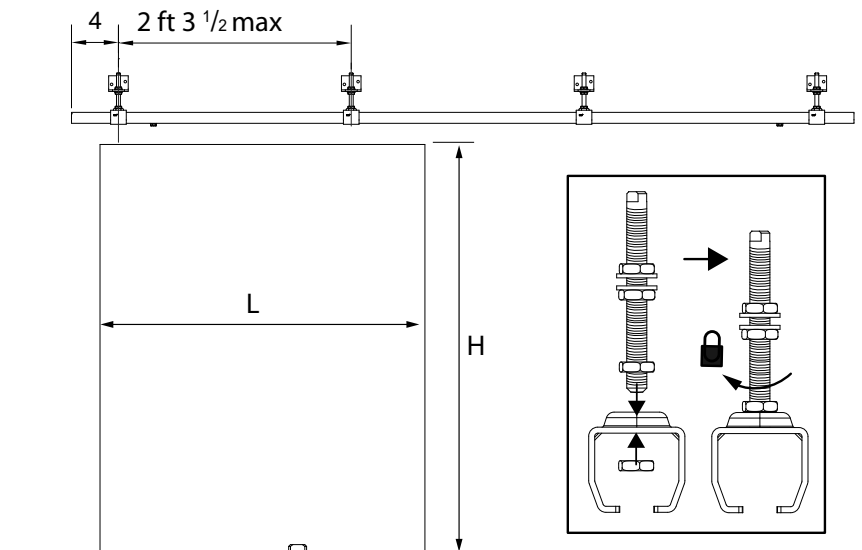

**SLID'UP**  
by MANTION

INSTRUCTION DE MONTAGE  
MONTAGEANLEITUNG  
INSTRUCTIONS FOR ASSEMBLY  
INSTRUCCIONES DE MONTAJE  
INSTRUKCJA MONTA U

**SLID'UP 2000**  
SU 2016

x2

x2

x2

x4

x4

x1

**1**

**2**

**3**

**4** OPTION :

**SLID'UP**  
by MANTION

INSTRUCTION DE MONTAGE  
MONTAGEANLEITUNG  
INSTRUCTIONS FOR ASSEMBLY  
INSTRUCCIONES DE MONTAJE  
INSTRUKCJA MONTA U

**SLID'UP 2000**  
SU 2016

x2

x2

x2

x4

x4

x1

**140  
KG**

**1**