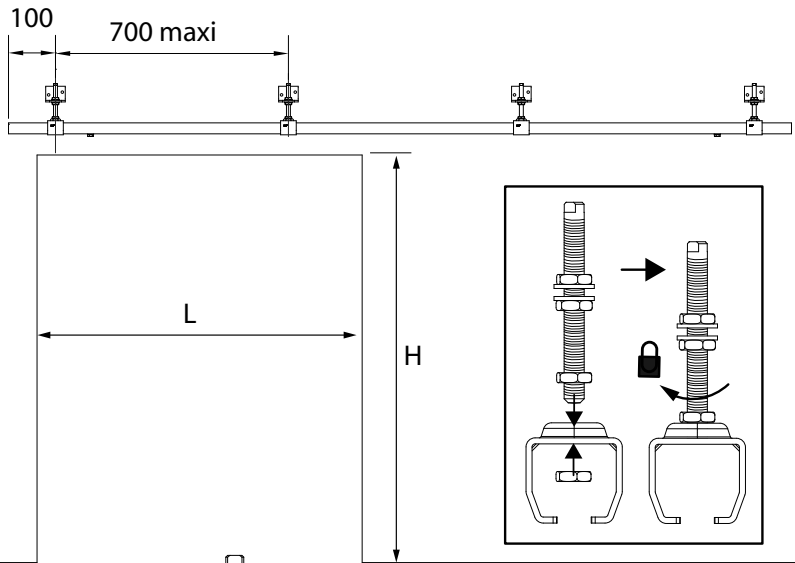

x1

**1**

**2**

**3**

**4** OPTION :

**SLID'UP**  
by MANTION

INSTRUCTION DE MONTAGE  
MONTAGEANLEITUNG  
INSTRUCTIONS FOR ASSEMBLY  
INSTRUCCIONES DE MONTAJE  
INSTRUKCJA MONTA U

**SLID'UP 2000**  
SU 2016

x2

x2

x2

x4

x4

x1

**140  
KG**

**1**

**2**

**3**

**4**

OPTION :