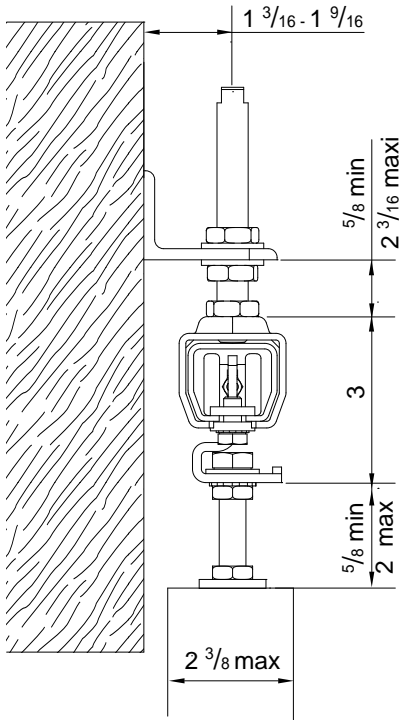

**SLID'UP**  
by MANTION

INSTRUCTION DE MONTAGE  
MONTAGEANLEITUNG  
INSTRUCTIONS FOR ASSEMBLY  
INSTRUCCIONES DE MONTAJE  
INSTRUKCJA MONTA U

**SLID'UP 2000**  
SU 2016

x2

x2

x2

x4

x4

x1

**1**

**2**

**3**

**4** OPTION :

**SLID'UP**  
by MANTION

INSTRUCTION DE MONTAGE  
MONTAGEANLEITUNG  
INSTRUCTIONS FOR ASSEMBLY  
INSTRUCCIONES DE MONTAJE  
INSTRUKCJA MONTA U

**SLID'UP 2000**  
SU 2016

x2

x2

x2

x4

x4

x1

**140  
KG**

**1**