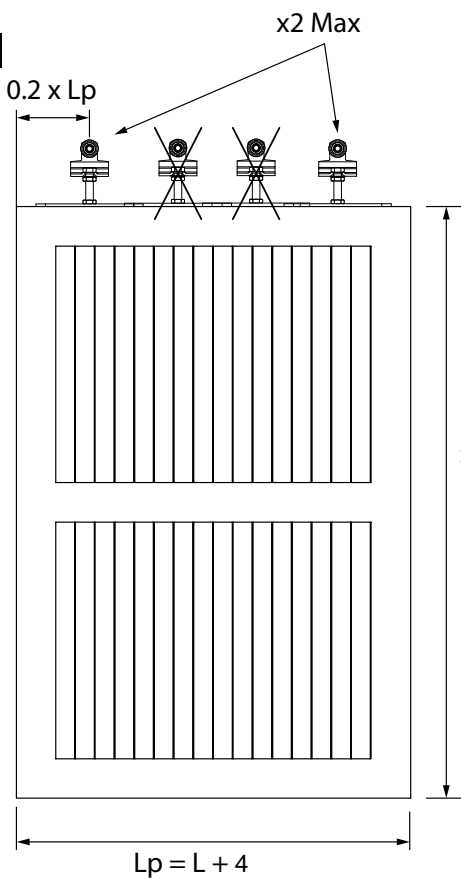

**SLID'UP**  
by MANTION

INSTRUCTION DE MONTAGE  
MONTAGEANLEITUNG  
INSTRUCTIONS FOR ASSEMBLY  
INSTRUCCIONES DE MONTAJE  
INSTRUKCJA MONTA U

**SLID'UP 2000**  
SU 2016

x2

x2

x2

x4

x4

x1

**1**

**2**

**3**

**4** OPTION :

**SLID'UP**  
by MANTION

INSTRUCTION DE MONTAGE  
MONTAGEANLEITUNG  
INSTRUCTIONS FOR ASSEMBLY  
INSTRUCCIONES DE MONTAJE  
INSTRUKCJA MONTA U

**SLID'UP 2000**  
SU 2016

x2

x2

x2

x4

x4

x1

**140  
KG**

**1**