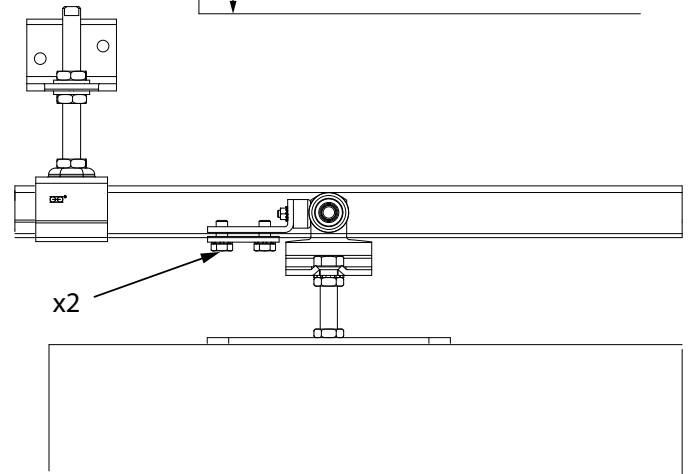

x1

**1**

**2**

**3**

**4** OPTION :

**SLID'UP**  
by MANTION

INSTRUCTION DE MONTAGE  
MONTAGEANLEITUNG  
INSTRUCTIONS FOR ASSEMBLY  
INSTRUCCIONES DE MONTAJE  
INSTRUKCJA MONTA U

**SLID'UP 2000**  
SU 2016

x2

x2

x2

x4

x4

x1

**140  
KG**

**1**