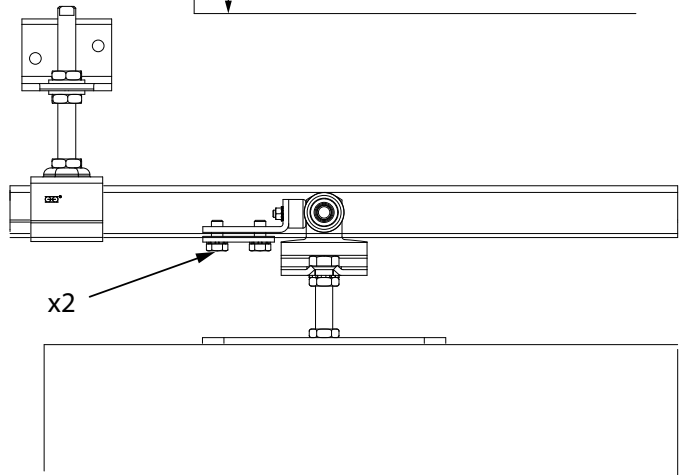

SLID'UP
by MANTION

INSTRUCTION DE MONTAGE
MONTAGEANLEITUNG
INSTRUCTIONS FOR ASSEMBLY
INSTRUCCIONES DE MONTAJE
INSTRUKCJA MONTA U

SLID'UP 2000
SU 2016

x2

x2

x2

x4

x4

x1

**140
KG**

1

2

3

4

OPTION :