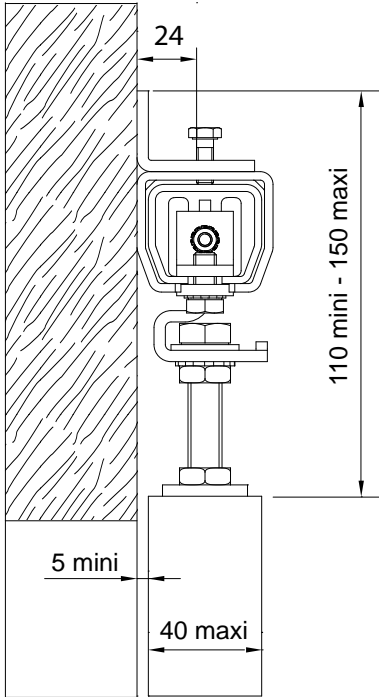

INSTRUCTION DE MONTAGE  
MONTAGEANLEITUNG  
INSTRUCTIONS FOR ASSEMBLY  
INSTRUCCIONES DE MONTAJE  
INSTRUKCJA MONTA U

**SLID'UP 2000**  
SU 2015

x4

x4

x4

x7

x1

x2

140  
KG

4 OPTION :