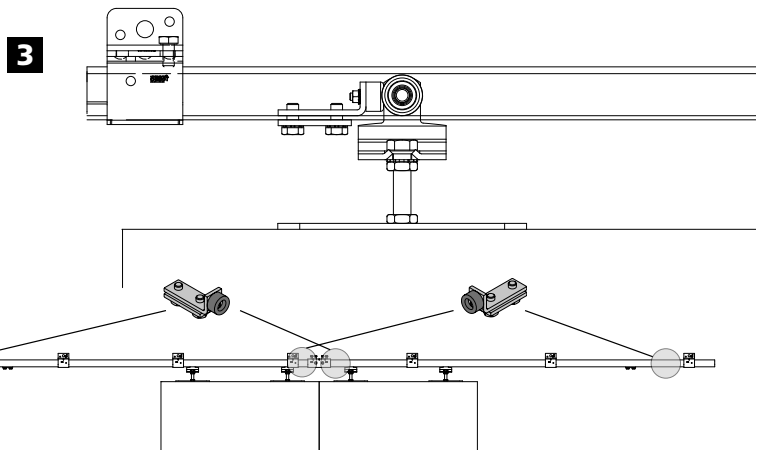

**SLID'UP**  
by MANTION

INSTRUCTION DE MONTAGE  
MONTAGEANLEITUNG  
INSTRUCTIONS FOR ASSEMBLY  
INSTRUCCIONES DE MONTAJE  
INSTRUKCJA MONTA U

**SLID'UP 2000**  
SU 2015

**4 OPTION :**

**SLID'UP**  
by MANTION

INSTRUCTION DE MONTAGE  
MONTAGEANLEITUNG  
INSTRUCTIONS FOR ASSEMBLY  
INSTRUCCIONES DE MONTAJE  
INSTRUKCJA MONTA U

**SLID'UP 2000**  
SU 2015

x4

x4

x4

x7

x1

x2

140  
KG

4 OPTION :