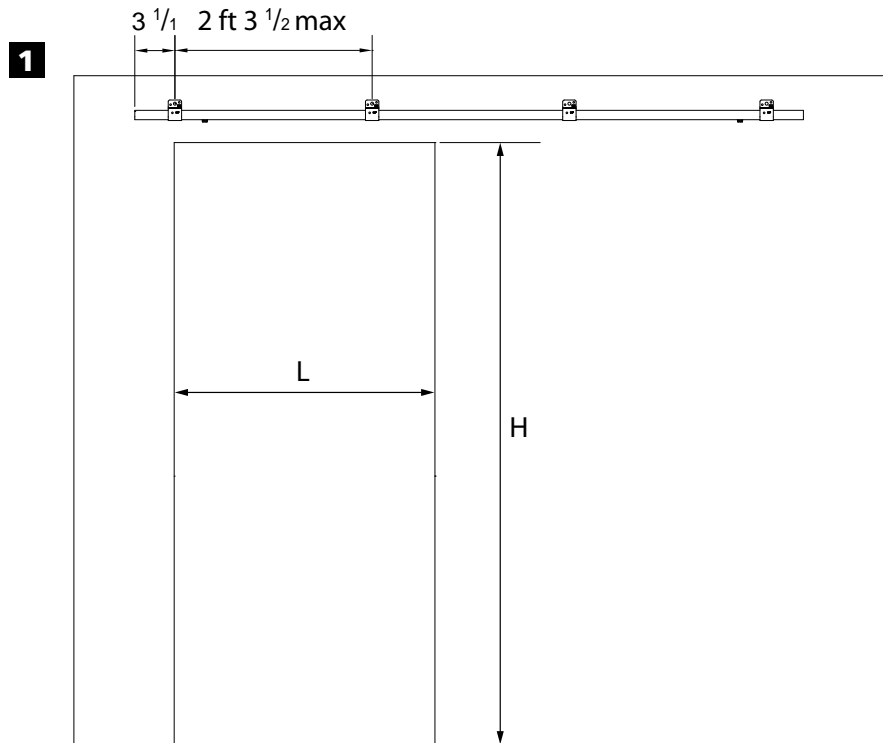

SLID'UP
by MANTION

INSTRUCTION DE MONTAGE
MONTAGEANLEITUNG
INSTRUCTIONS FOR ASSEMBLY
INSTRUCCIONES DE MONTAJE
INSTRUKCJA MONTA U

SLID'UP 2000
SU 2013

4 OPTION :

SLID'UP
by MANTION

INSTRUCTION DE MONTAGE
MONTAGEANLEITUNG
INSTRUCTIONS FOR ASSEMBLY
INSTRUCCIONES DE MONTAJE
INSTRUKCJA MONTA U

SLID'UP 2000
SU 2013

x2

x2

x2

x4

x1

140
KG

1

2

3

4 OPTION :