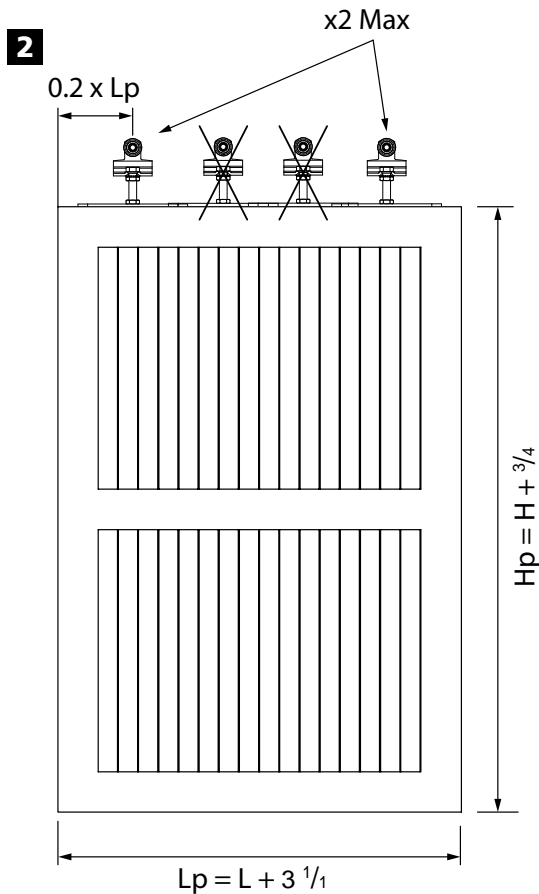

SLID'UP
by MANTION

INSTRUCTION DE MONTAGE
MONTAGEANLEITUNG
INSTRUCTIONS FOR ASSEMBLY
INSTRUCCIONES DE MONTAJE
INSTRUKCJA MONTA U

SLID'UP 2000
SU 2013

4 OPTION :

SLID'UP
by MANTION

INSTRUCTION DE MONTAGE
MONTAGEANLEITUNG
INSTRUCTIONS FOR ASSEMBLY
INSTRUCCIONES DE MONTAJE
INSTRUKCJA MONTA U

SLID'UP 2000
SU 2013

x2

x2

x2

x4

x1

140
KG

1

2

3

4 OPTION :