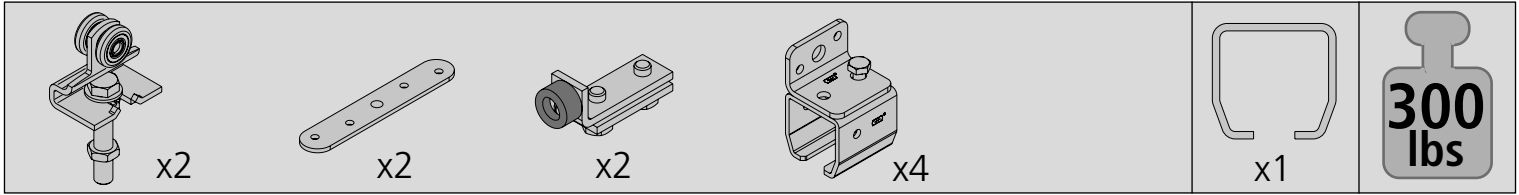

SLID'UP
by MANTION

INSTRUCTION DE MONTAGE
MONTAGEANLEITUNG
INSTRUCTIONS FOR ASSEMBLY
INSTRUCCIONES DE MONTAJE
INSTRUKCJA MONTA U

SLID'UP 2000
SU 2013

4 OPTION :

SLID'UP
by MANTION

INSTRUCTION DE MONTAGE
MONTAGEANLEITUNG
INSTRUCTIONS FOR ASSEMBLY
INSTRUCCIONES DE MONTAJE
INSTRUKCJA MONTA U

SLID'UP 2000
SU 2013

x2

x2

x2

x4

x1

140
KG

1