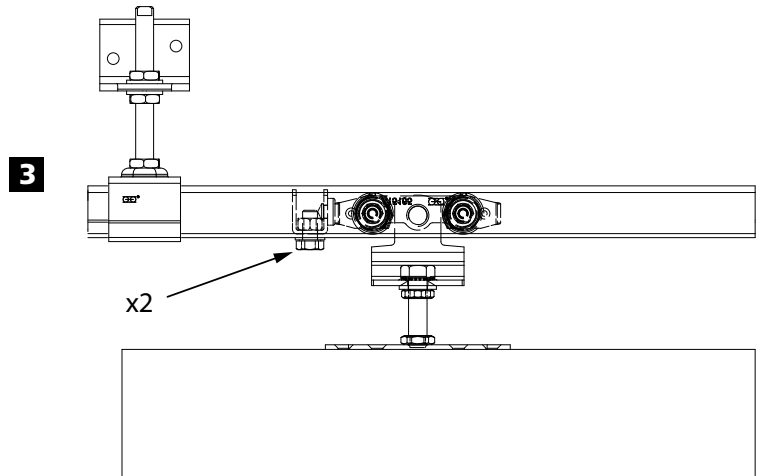

SLID'UP
by MANTION

INSTRUCTION DE MONTAGE
MONTAGEANLEITUNG
INSTRUCTIONS FOR ASSEMBLY
INSTRUCCIONES DE MONTAJE
INSTRUKCJA MONTA U

SLID'UP 2000
SU 2012

x4

x4

x4

x7

x7

x1

x2

176
lbs

4 OPTION :

SLID'UP
by MANTION

INSTRUCTION DE MONTAGE
MONTAGEANLEITUNG
INSTRUCTIONS FOR ASSEMBLY
INSTRUCCIONES DE MONTAJE
INSTRUKCJA MONTA U

SLID'UP 2000
SU 2012

x4

x4

x4

x7

x7

x1

x2

80
KG

4 OPTION :