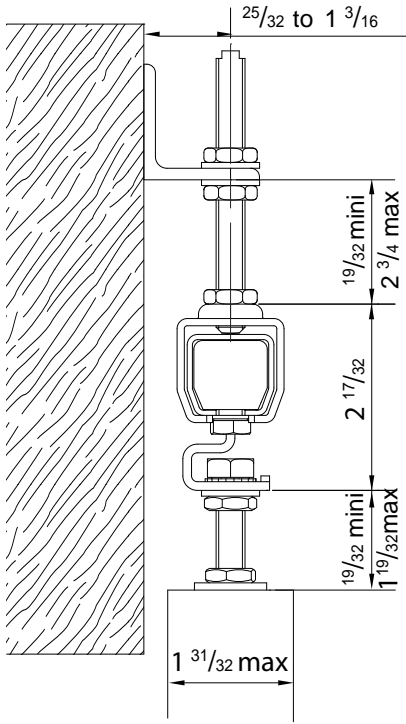

SLID'UP
by MANTION

INSTRUCTION DE MONTAGE
MONTAGEANLEITUNG
INSTRUCTIONS FOR ASSEMBLY
INSTRUCCIONES DE MONTAJE
INSTRUKCJA MONTA U

SLID'UP 2000
SU 2012

x4

x4

x4

x7

x7

x1

x2

176
lbs

4 OPTION :

SLID'UP
by MANTION

INSTRUCTION DE MONTAGE
MONTAGEANLEITUNG
INSTRUCTIONS FOR ASSEMBLY
INSTRUCCIONES DE MONTAJE
INSTRUKCJA MONTA U

SLID'UP 2000
SU 2012

x4

x4

x4

x7

x7

x1

x2

80
KG

4 OPTION :