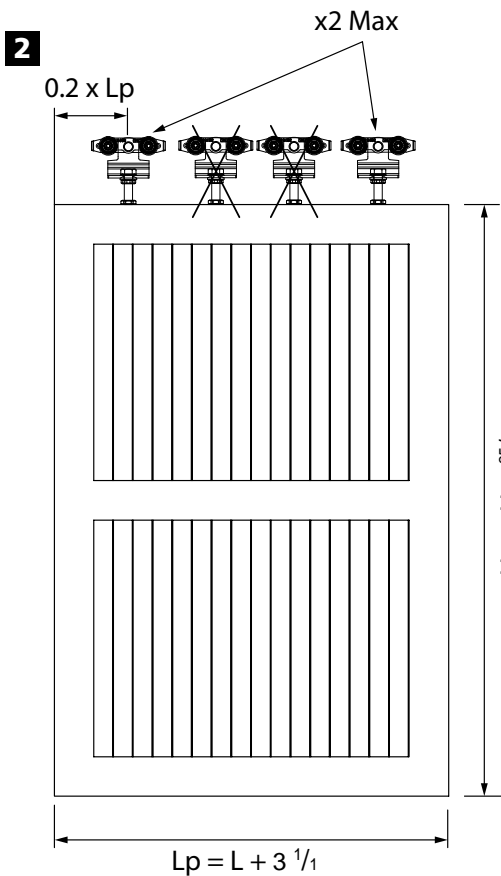

SLID'UP
by MANTION

INSTRUCTION DE MONTAGE
MONTAGEANLEITUNG
INSTRUCTIONS FOR ASSEMBLY
INSTRUCCIONES DE MONTAJE
INSTRUKCJA MONTA U

SLID'UP 2000
SU 2012

x4

x4

x4

x7

x7

x1

x2

176
lbs

4 OPTION :

SLID'UP
by MANTION

INSTRUCTION DE MONTAGE
MONTAGEANLEITUNG
INSTRUCTIONS FOR ASSEMBLY
INSTRUCCIONES DE MONTAJE
INSTRUKCJA MONTA U

SLID'UP 2000
SU 2012

x4

x4

x4

x7

x7

x1

x2

80
KG

4 OPTION :