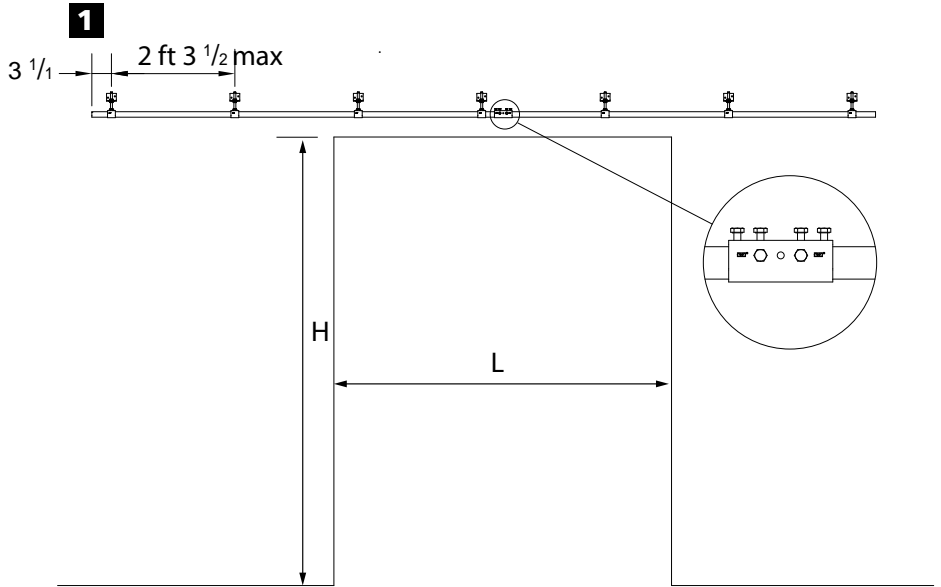

SLID'UP
by MANTION

INSTRUCTION DE MONTAGE
MONTAGEANLEITUNG
INSTRUCTIONS FOR ASSEMBLY
INSTRUCCIONES DE MONTAJE
INSTRUKCJA MONTA U

SLID'UP 2000
SU 2012

x4

x4

x4

x7

x7

x1

x2

176
lbs

4 OPTION :

SLID'UP
by MANTION

INSTRUCTION DE MONTAGE
MONTAGEANLEITUNG
INSTRUCTIONS FOR ASSEMBLY
INSTRUCCIONES DE MONTAJE
INSTRUKCJA MONTA U

SLID'UP 2000
SU 2012

x4

x4

x4

x7

x7

x1

x2

80
KG

4 OPTION :