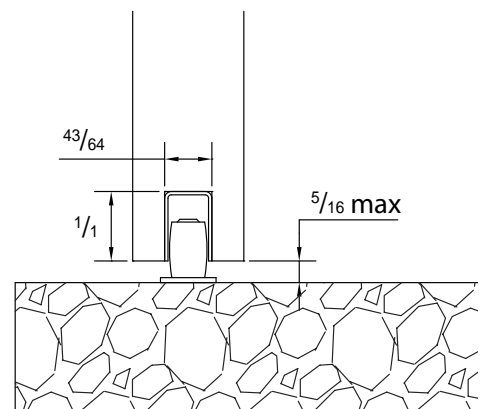

x1

x2

176
lbs

4 OPTION :

SLID'UP
by MANTION

INSTRUCTION DE MONTAGE
MONTAGEANLEITUNG
INSTRUCTIONS FOR ASSEMBLY
INSTRUCCIONES DE MONTAJE
INSTRUKCJA MONTA U

SLID'UP 2000
SU 2012

x4

x4

x4

x7

x7

x1

x2

80
KG

4 OPTION :