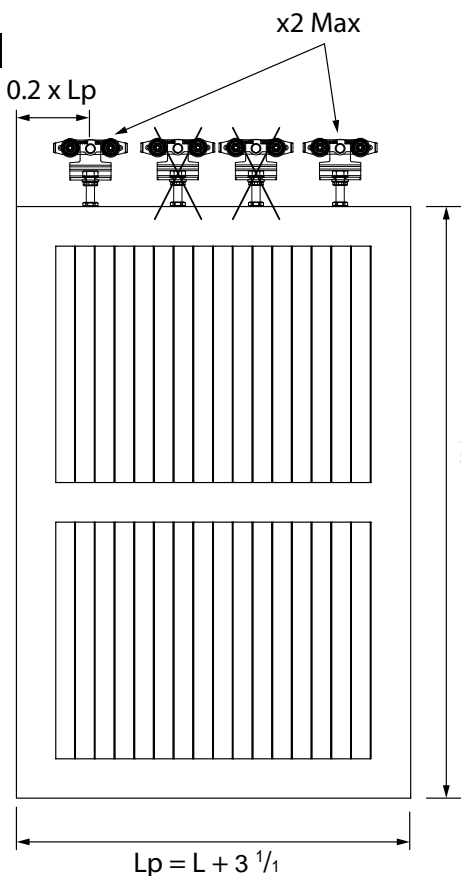

x1

176
lbs

1

2

3

4

OPTION :

SLID'UP
by MANTION

INSTRUCTION DE MONTAGE
MONTAGEANLEITUNG
INSTRUCTIONS FOR ASSEMBLY
INSTRUCCIONES DE MONTAJE
INSTRUKCJA MONTA U

SLID'UP 2000
SU 2010

x2

x2

x2

x4

x4

x1