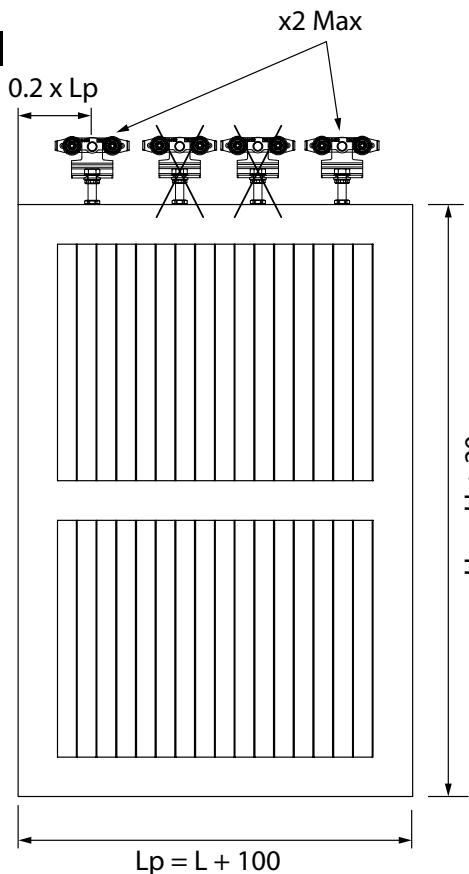

INSTRUCTION DE MONTAGE
MONTAGEANLEITUNG
INSTRUCTIONS FOR ASSEMBLY
INSTRUCCIONES DE MONTAJE
INSTRUKCJA MONTA U

SLID'UP 2000
SU 2010

x2

x2

x2

x4

x4

x1

80
KG

1

2

3

4

OPTION :