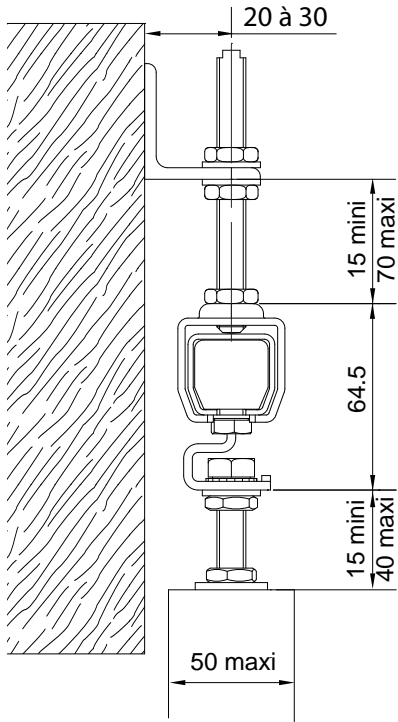

INSTRUCTION DE MONTAGE
MONTAGEANLEITUNG
INSTRUCTIONS FOR ASSEMBLY
INSTRUCCIONES DE MONTAJE
INSTRUKCJA MONTA U

SLID'UP 2000
SU 2010

x2

x2

x2

x4

x4

x1

80
KG

1

2

3

4

OPTION :