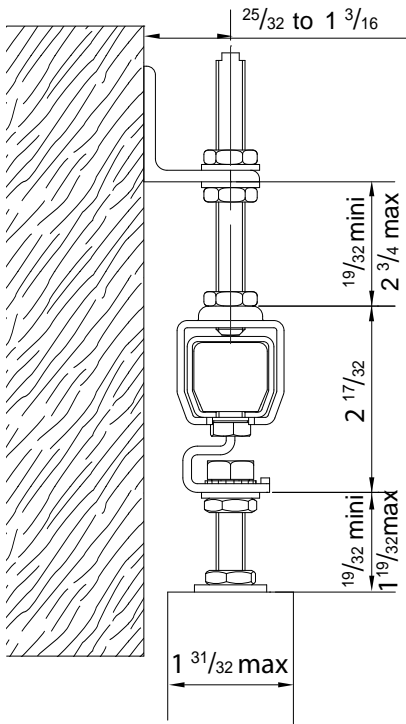

SLID'UP
by MANTION

INSTRUCTION DE MONTAGE
MONTAGEANLEITUNG
INSTRUCTIONS FOR ASSEMBLY
INSTRUCCIONES DE MONTAJE
INSTRUKCJA MONTA U

SLID'UP 2000
SU 2010

x2

x2

x2

x4

x4

x1

176
lbs

1

2

3

4

OPTION :

SLID'UP
by MANTION