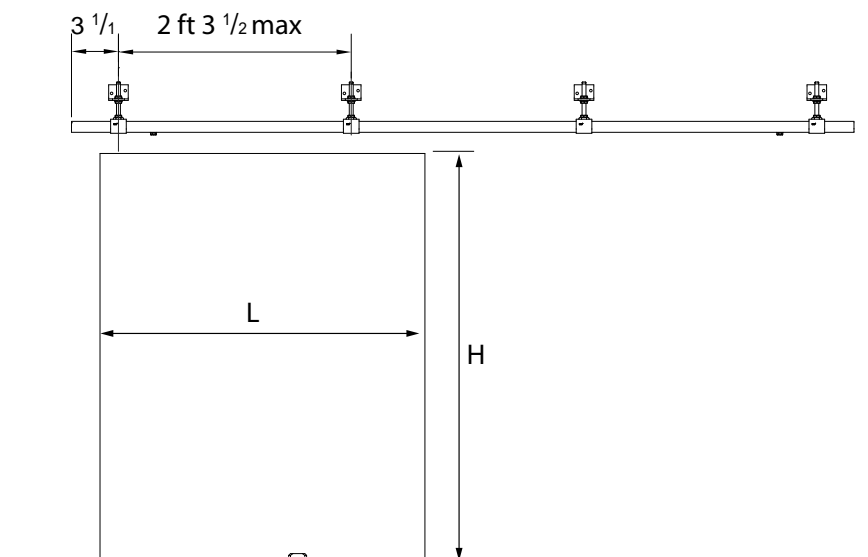

SLID'UP
by MANTION

INSTRUCTION DE MONTAGE
MONTAGEANLEITUNG
INSTRUCTIONS FOR ASSEMBLY
INSTRUCCIONES DE MONTAJE
INSTRUKCJA MONTA U

SLID'UP 2000
SU 2010

x2

x2

x2

x4

x4

x1

176
lbs

1

2

3

4

OPTION :

SLID'UP
by MANTION