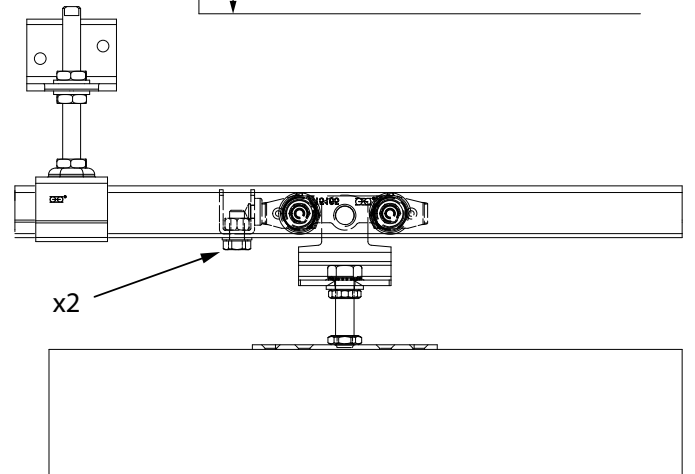

x1

176
lbs

1

2

3

4

OPTION :

SLID'UP
by MANTION

INSTRUCTION DE MONTAGE
MONTAGEANLEITUNG
INSTRUCTIONS FOR ASSEMBLY
INSTRUCCIONES DE MONTAJE
INSTRUKCJA MONTA U

SLID'UP 2000
SU 2010

x2

x2

x2

x4

x4

x1