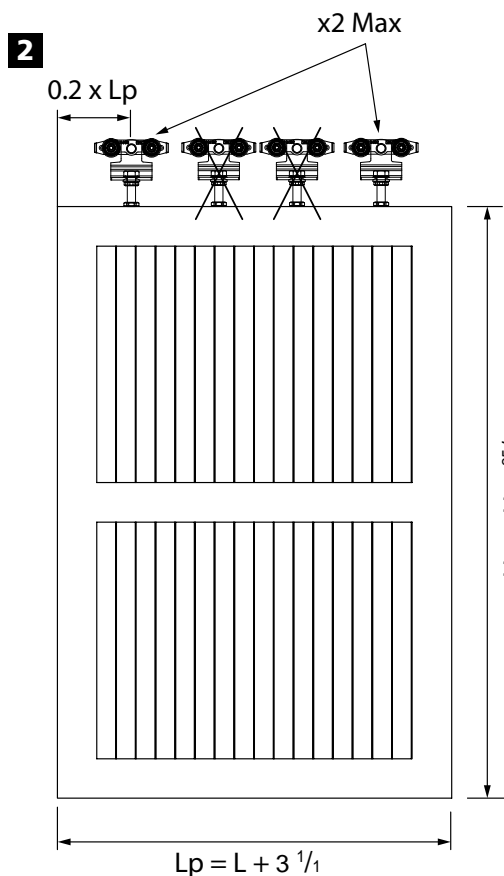

SLID'UP
by MANTION

INSTRUCTION DE MONTAGE
MONTAGEANLEITUNG
INSTRUCTIONS FOR ASSEMBLY
INSTRUCCIONES DE MONTAJE
INSTRUKCJA MONTA U

SLID'UP 2000
SU 2009

x4

x4

x4

x7

x7

x1

x2

132
lbs

4 OPTION :

SLID'UP
by MANTION

INSTRUCTION DE MONTAGE
MONTAGEANLEITUNG
INSTRUCTIONS FOR ASSEMBLY
INSTRUCCIONES DE MONTAJE
INSTRUKCJA MONTA U

SLID'UP 2000
SU 2009

x4

x4

x4

x7

x7

x1

x2

60
KG

4 OPTION :