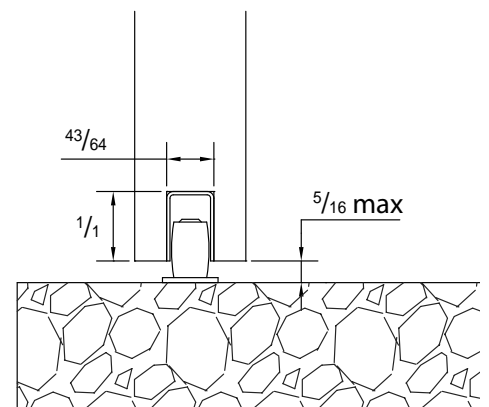

x1

x2

132
lbs

4 OPTION :

SLID'UP
by MANTION

INSTRUCTION DE MONTAGE
MONTAGEANLEITUNG
INSTRUCTIONS FOR ASSEMBLY
INSTRUCCIONES DE MONTAJE
INSTRUKCJA MONTA U

SLID'UP 2000
SU 2009

x4

x4

x4

x7

x7

x1

x2

60
KG

4 OPTION :