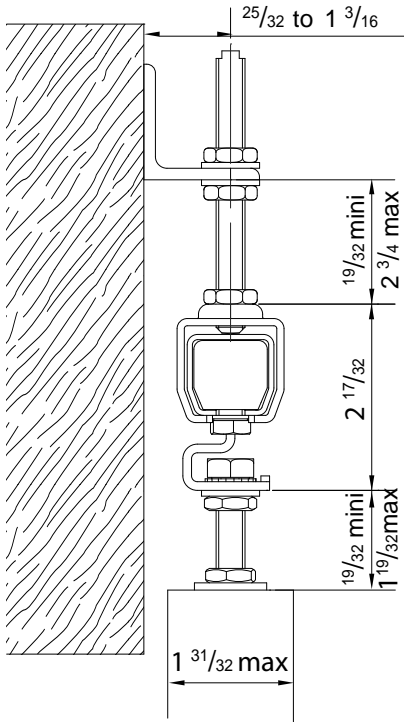

SLID'UP
by MANTION

INSTRUCTION DE MONTAGE
MONTAGEANLEITUNG
INSTRUCTIONS FOR ASSEMBLY
INSTRUCCIONES DE MONTAJE
INSTRUKCJA MONTA U

SLID'UP 2000
SU 2009

x4

x4

x4

x7

x7

x1

x2

132
lbs

4 OPTION :

SLID'UP
by MANTION

INSTRUCTION DE MONTAGE
MONTAGEANLEITUNG
INSTRUCTIONS FOR ASSEMBLY
INSTRUCCIONES DE MONTAJE
INSTRUKCJA MONTA U

SLID'UP 2000
SU 2009

x4

x4

x4

x7

x7

x1

x2

60
KG

4 OPTION :