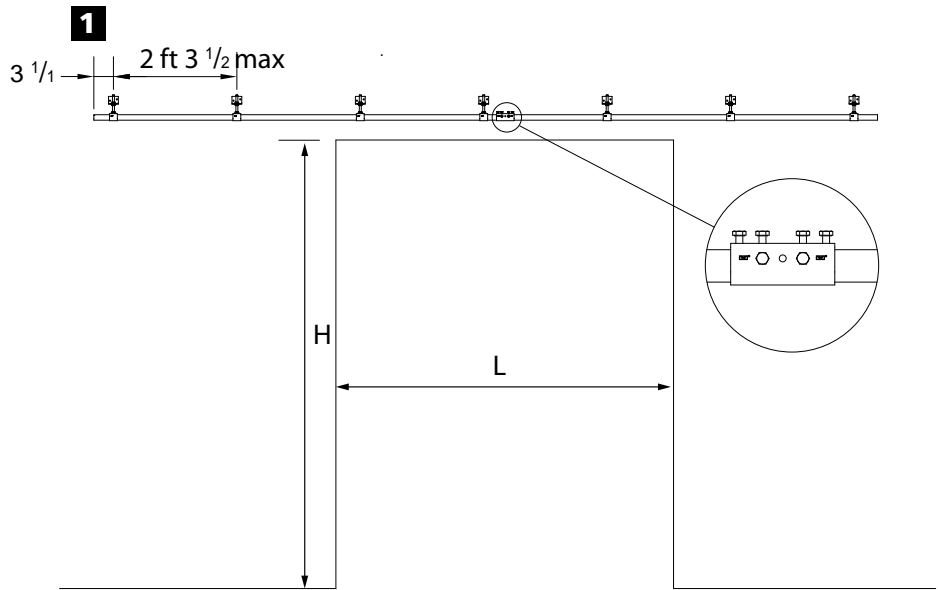

SLID'UP
by MANTION

INSTRUCTION DE MONTAGE
MONTAGEANLEITUNG
INSTRUCTIONS FOR ASSEMBLY
INSTRUCCIONES DE MONTAJE
INSTRUKCJA MONTA U

SLID'UP 2000
SU 2009

x4

x4

x4

x7

x7

x1

x2

132
lbs

4 OPTION :

SLID'UP
by MANTION

INSTRUCTION DE MONTAGE
MONTAGEANLEITUNG
INSTRUCTIONS FOR ASSEMBLY
INSTRUCCIONES DE MONTAJE
INSTRUKCJA MONTA U

SLID'UP 2000
SU 2009

x4

x4

x4

x7

x7

x1

x2

60
KG

4 OPTION :