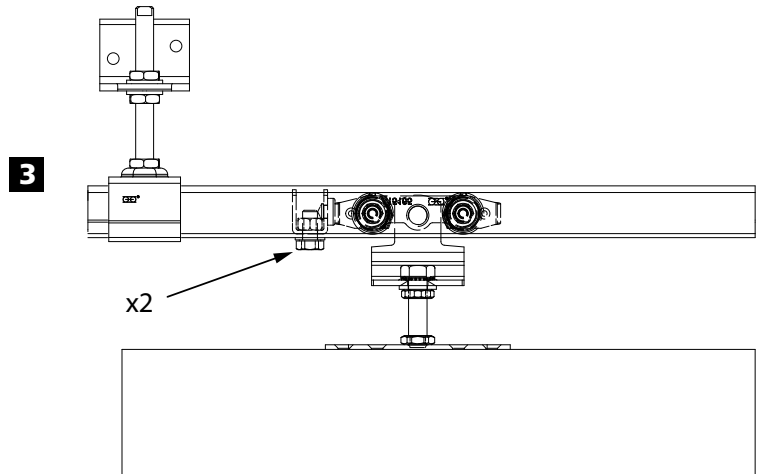

SLID'UP
by MANTION

INSTRUCTION DE MONTAGE
MONTAGEANLEITUNG
INSTRUCTIONS FOR ASSEMBLY
INSTRUCCIONES DE MONTAJE
INSTRUKCJA MONTA U

SLID'UP 2000
SU 2009

x4

x4

x4

x7

x7

x1

x2

132
lbs

4 OPTION :

SLID'UP
by MANTION

INSTRUCTION DE MONTAGE
MONTAGEANLEITUNG
INSTRUCTIONS FOR ASSEMBLY
INSTRUCCIONES DE MONTAJE
INSTRUKCJA MONTA U

SLID'UP 2000
SU 2009

x4

x4

x4

x7

x7

x1

x2

60
KG

4 OPTION :