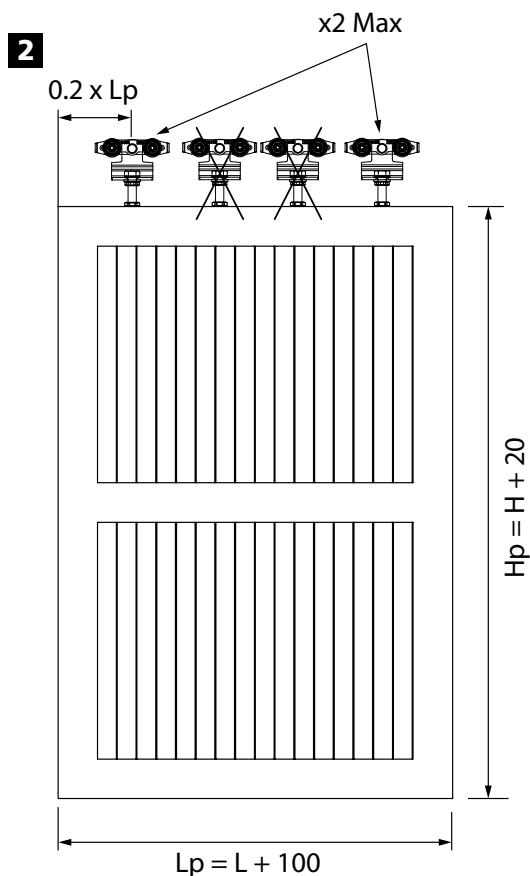

x1

x2

132  
lbs

**4** OPTION :

**SLID'UP**  
by MANTION

INSTRUCTION DE MONTAGE  
MONTAGEANLEITUNG  
INSTRUCTIONS FOR ASSEMBLY  
INSTRUCCIONES DE MONTAJE  
INSTRUKCJA MONTA U

**SLID'UP 2000**  
SU 2008

x2

x2

x2

x7

x7

x1

x2

60  
KG

**4** OPTION :