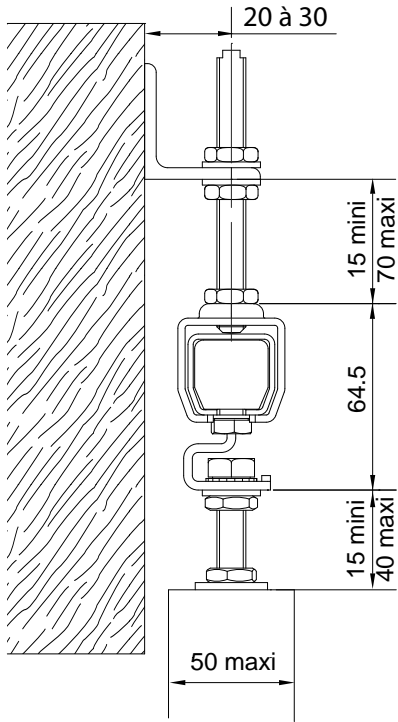

x1

x2

132  
lbs

**4** OPTION :

**SLID'UP**  
by MANTION

INSTRUCTION DE MONTAGE  
MONTAGEANLEITUNG  
INSTRUCTIONS FOR ASSEMBLY  
INSTRUCCIONES DE MONTAJE  
INSTRUKCJA MONTA U

**SLID'UP 2000**  
SU 2008

x2

x2

x2

x7

x7

x1

x2

60  
KG

**4** OPTION :