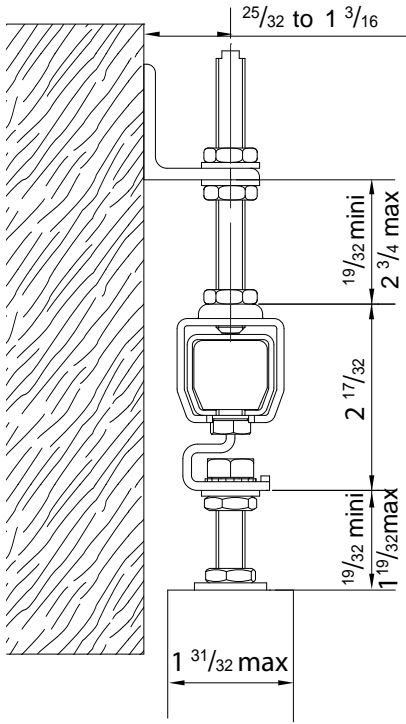

**SLID'UP**  
by MANTION

INSTRUCTION DE MONTAGE  
MONTAGEANLEITUNG  
INSTRUCTIONS FOR ASSEMBLY  
INSTRUCCIONES DE MONTAJE  
INSTRUKCJA MONTA U

**SLID'UP 2000**  
SU 2008

x2

x2

x2

x7

x7

x1

x2

132  
lbs

**4** OPTION :

**SLID'UP**  
by MANTION

INSTRUCTION DE MONTAGE  
MONTAGEANLEITUNG  
INSTRUCTIONS FOR ASSEMBLY  
INSTRUCCIONES DE MONTAJE  
INSTRUKCJA MONTA U

**SLID'UP 2000**  
SU 2008

x2

x2

x2

x7

x7

x1

x2

60  
KG

**4** OPTION :