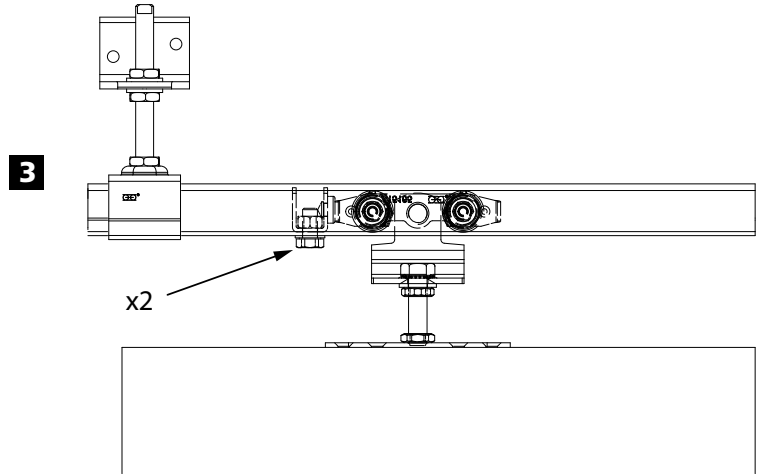

**SLID'UP**  
by MANTION

INSTRUCTION DE MONTAGE  
MONTAGEANLEITUNG  
INSTRUCTIONS FOR ASSEMBLY  
INSTRUCCIONES DE MONTAJE  
INSTRUKCJA MONTA U

**SLID'UP 2000**  
SU 2008

x2

x2

x2

x7

x7

x1

x2

132  
lbs

**4** OPTION :

**SLID'UP**  
by MANTION

INSTRUCTION DE MONTAGE  
MONTAGEANLEITUNG  
INSTRUCTIONS FOR ASSEMBLY  
INSTRUCCIONES DE MONTAJE  
INSTRUKCJA MONTA U

**SLID'UP 2000**  
SU 2008

x2