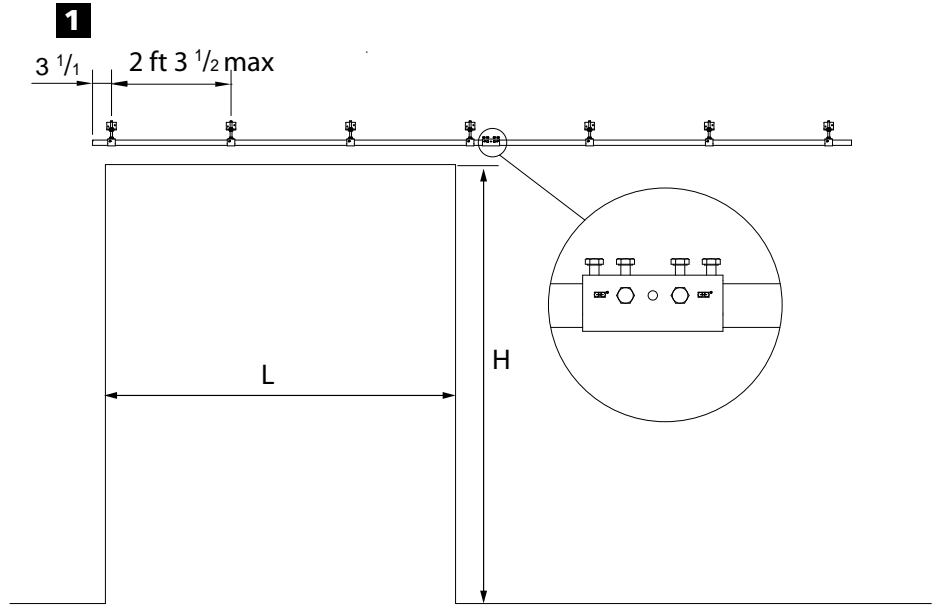

**SLID'UP**  
by MANTION

INSTRUCTION DE MONTAGE  
MONTAGEANLEITUNG  
INSTRUCTIONS FOR ASSEMBLY  
INSTRUCCIONES DE MONTAJE  
INSTRUKCJA MONTA U

**SLID'UP 2000**  
SU 2008

x2

x2

x2

x7

x7

x1

x2

132  
lbs

**4** OPTION :

**SLID'UP**  
by MANTION

INSTRUCTION DE MONTAGE  
MONTAGEANLEITUNG  
INSTRUCTIONS FOR ASSEMBLY  
INSTRUCCIONES DE MONTAJE  
INSTRUKCJA MONTA U

**SLID'UP 2000**  
SU 2008

x2

x2

x2

x7

x7

x1

x2

60  
KG

**4** OPTION :