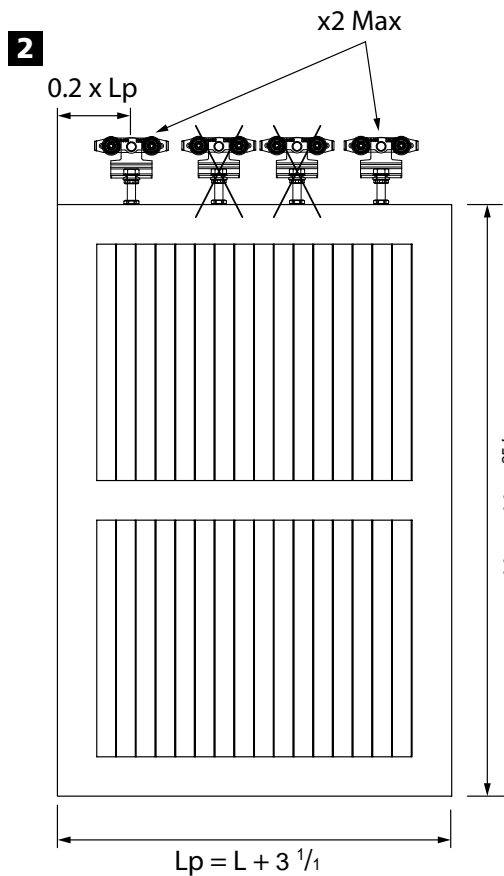

**SLID'UP**  
by MANTION

INSTRUCTION DE MONTAGE  
MONTAGEANLEITUNG  
INSTRUCTIONS FOR ASSEMBLY  
INSTRUCCIONES DE MONTAJE  
INSTRUKCJA MONTA U

**SLID'UP 2000**  
SU 2008

x2

x2

x2

x7

x7

x1

x2

132  
lbs

**4** OPTION :

**SLID'UP**  
by MANTION

INSTRUCTION DE MONTAGE  
MONTAGEANLEITUNG  
INSTRUCTIONS FOR ASSEMBLY  
INSTRUCCIONES DE MONTAJE  
INSTRUKCJA MONTA U

**SLID'UP 2000**  
SU 2008

x2

x2

x2

x7

x7

x1

x2

60  
KG

**4** OPTION :