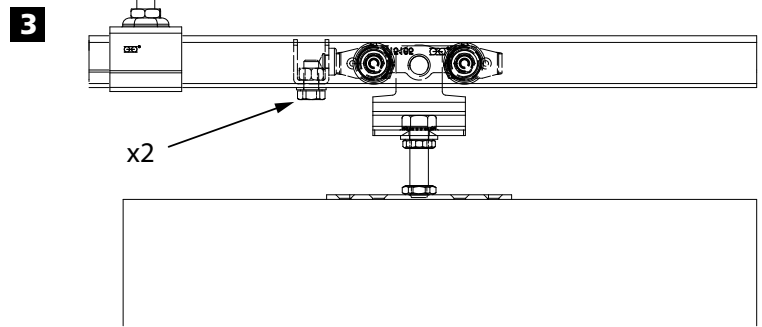

x1

x2

132  
lbs

**4** OPTION :

**SLID'UP**  
by MANTION

INSTRUCTION DE MONTAGE  
MONTAGEANLEITUNG  
INSTRUCTIONS FOR ASSEMBLY  
INSTRUCCIONES DE MONTAJE  
INSTRUKCJA MONTA U

**SLID'UP 2000**  
SU 2008

x2

x2

x2

x7

x7

x1

x2

60  
KG

**4** OPTION :