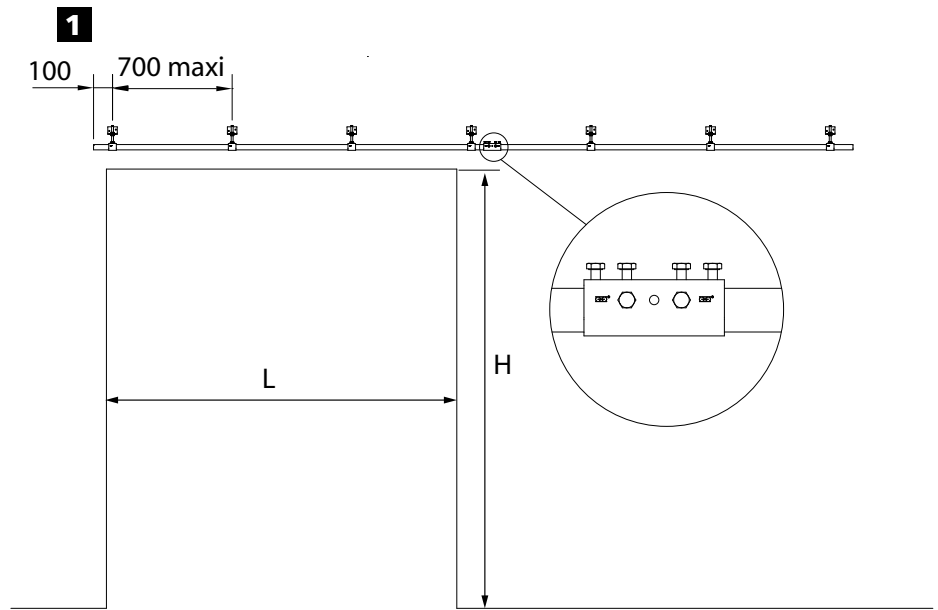

x1

x2

132  
lbs

**4** OPTION :

**SLID'UP**  
by MANTION

INSTRUCTION DE MONTAGE  
MONTAGEANLEITUNG  
INSTRUCTIONS FOR ASSEMBLY  
INSTRUCCIONES DE MONTAJE  
INSTRUKCJA MONTA U

**SLID'UP 2000**  
SU 2008

x2

x2

x2

x7

x7

x1

x2

60  
KG

**4** OPTION :