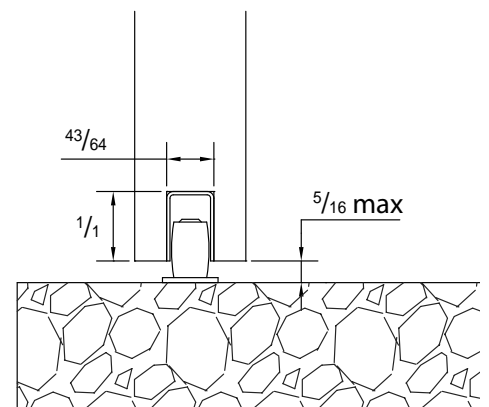

x1

x2

132  
lbs

**4** OPTION :

**SLID'UP**  
by MANTION

INSTRUCTION DE MONTAGE  
MONTAGEANLEITUNG  
INSTRUCTIONS FOR ASSEMBLY  
INSTRUCCIONES DE MONTAJE  
INSTRUKCJA MONTA U

**SLID'UP 2000**  
SU 2008

x2

x2

x2

x7

x7

x1

x2

60  
KG

**4** OPTION :