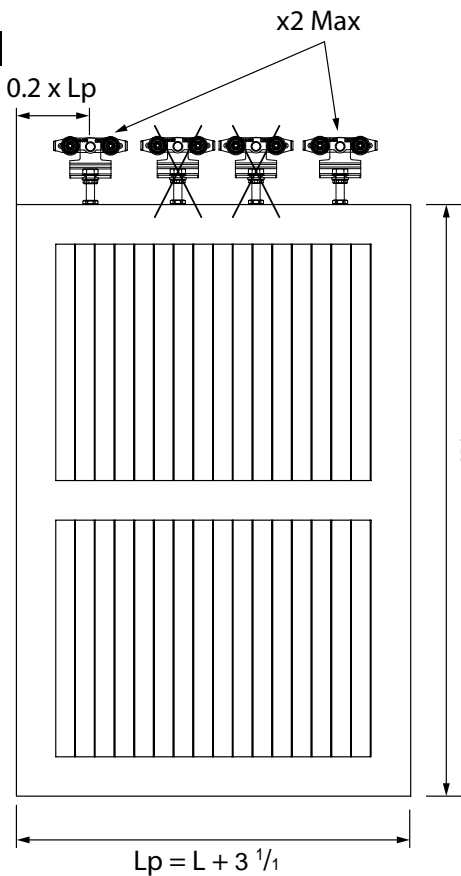

x1

132
lbs

1

2

3

4

OPTION :

SLID'UP
by MANTION

INSTRUCTION DE MONTAGE
MONTAGEANLEITUNG
INSTRUCTIONS FOR ASSEMBLY
INSTRUCCIONES DE MONTAJE
INSTRUKCJA MONTA U

SLID'UP 2000
SU 2007

x2

x2

x2

x4

x4

x1