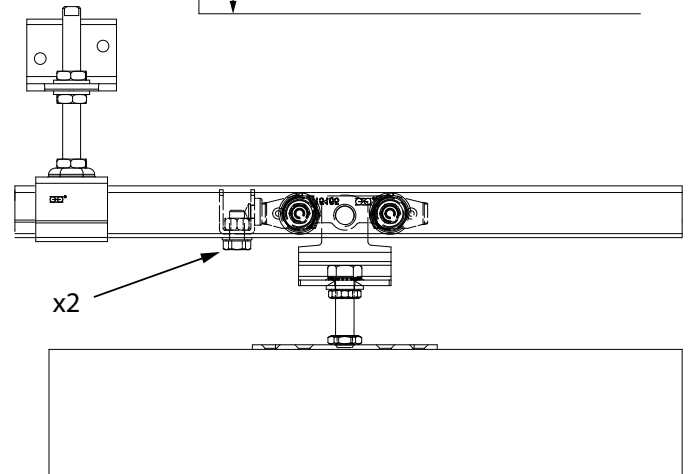

x1

132
lbs

1

2

3

4

OPTION :

SLID'UP
by MANTION

INSTRUCTION DE MONTAGE
MONTAGEANLEITUNG
INSTRUCTIONS FOR ASSEMBLY
INSTRUCCIONES DE MONTAJE
INSTRUKCJA MONTA U

SLID'UP 2000
SU 2007

x2

x2

x2

x4

x4

x1