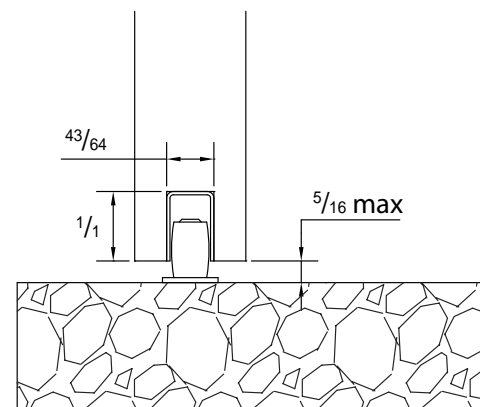

x1

132
lbs

1

2

3

4

OPTION :

SLID'UP
by MANTION

INSTRUCTION DE MONTAGE
MONTAGEANLEITUNG
INSTRUCTIONS FOR ASSEMBLY
INSTRUCCIONES DE MONTAJE
INSTRUKCJA MONTA U

SLID'UP 2000
SU 2007

x2

x2

x2

x4

x4

x1