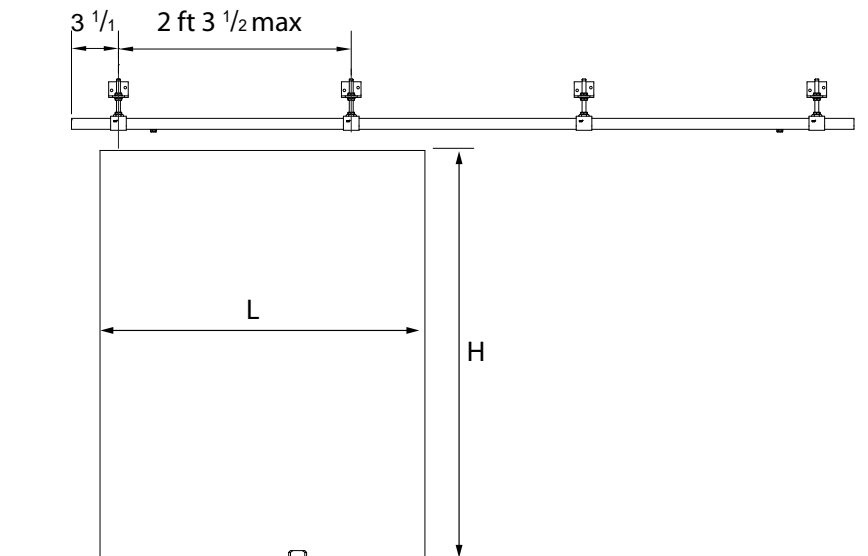

SLID'UP
by MANTION

INSTRUCTION DE MONTAGE
MONTAGEANLEITUNG
INSTRUCTIONS FOR ASSEMBLY
INSTRUCCIONES DE MONTAJE
INSTRUKCJA MONTA U

SLID'UP 2000
SU 2007

x2

x2

x2

x4

x4

x1

132
lbs

1

2

3

4

OPTION :

SLID'UP
by MANTION