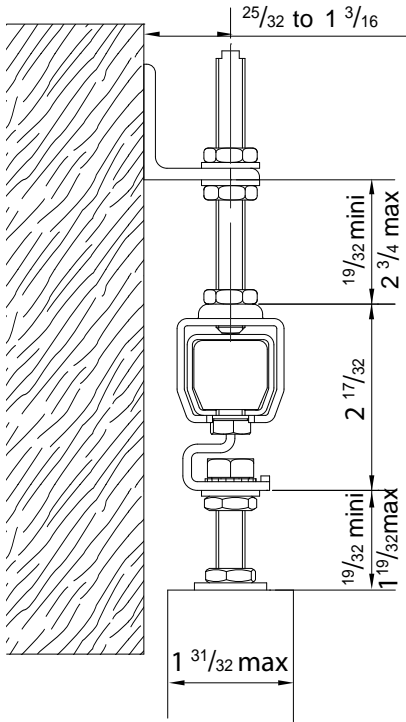

SLID'UP
by MANTION

INSTRUCTION DE MONTAGE
MONTAGEANLEITUNG
INSTRUCTIONS FOR ASSEMBLY
INSTRUCCIONES DE MONTAJE
INSTRUKCJA MONTA U

SLID'UP 2000
SU 2007

x2

x2

x2

x4

x4

x1

132
lbs

1

2

3

4

OPTION :

SLID'UP
by MANTION