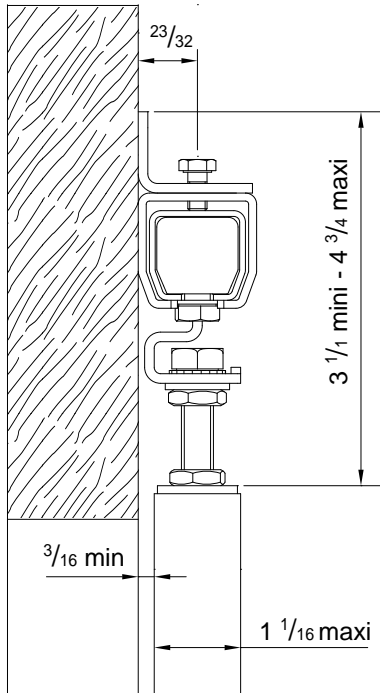

**SLID'UP**  
by MANTION

INSTRUCTION DE MONTAGE  
MONTAGEANLEITUNG  
INSTRUCTIONS FOR ASSEMBLY  
INSTRUCCIONES DE MONTAJE  
INSTRUKCJA MONTA U

**SLID'UP 2000**

**SU 2003**

x4

x4

x4

x7

x1

x2

**132  
lbs**

**1**

**2**

**3**

**4**

OPTION :