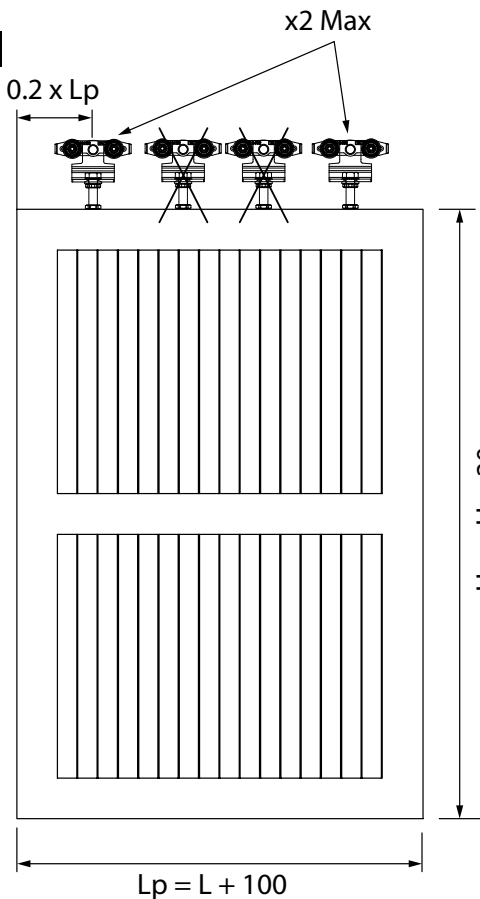

**SLID'UP**  
by MANTION

INSTRUCTION DE MONTAGE  
MONTAGEANLEITUNG  
INSTRUCTIONS FOR ASSEMBLY  
INSTRUCCIONES DE MONTAJE  
INSTRUKCJA MONTA U

**SLID'UP 2000**  
SU 2003

x4

x4

x4

x7

x1

x2

60  
KG

**1**

**2**

**3**

**4** OPTION :