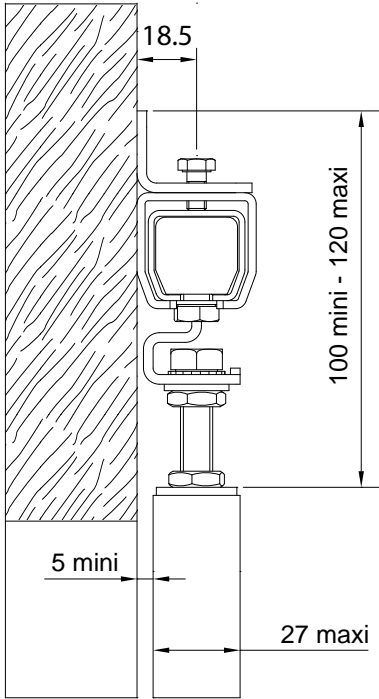

x1

x2

**132  
lbs**

**1**

**2**

**3**

**4**

OPTION :

**SLID'UP**  
by MANTION

INSTRUCTION DE MONTAGE  
MONTAGEANLEITUNG  
INSTRUCTIONS FOR ASSEMBLY  
INSTRUCCIONES DE MONTAJE  
INSTRUKCJA MONTA U

**SLID'UP 2000**  
SU 2003

x4

x4

x4

x7

x1

x2

60  
KG

**1**

**2**

**3**

**4** OPTION :