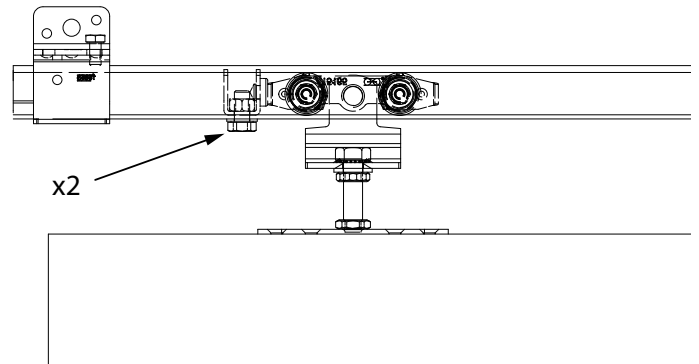

**SLID'UP**  
by MANTION

INSTRUCTION DE MONTAGE  
MONTAGEANLEITUNG  
INSTRUCTIONS FOR ASSEMBLY  
INSTRUCCIONES DE MONTAJE  
INSTRUKCJA MONTA U

**SLID'UP 2000**  
SU 2003

x4

x4

x4

x7

x1

x2

60  
KG

**1**

**2**

**3**

**4** OPTION :