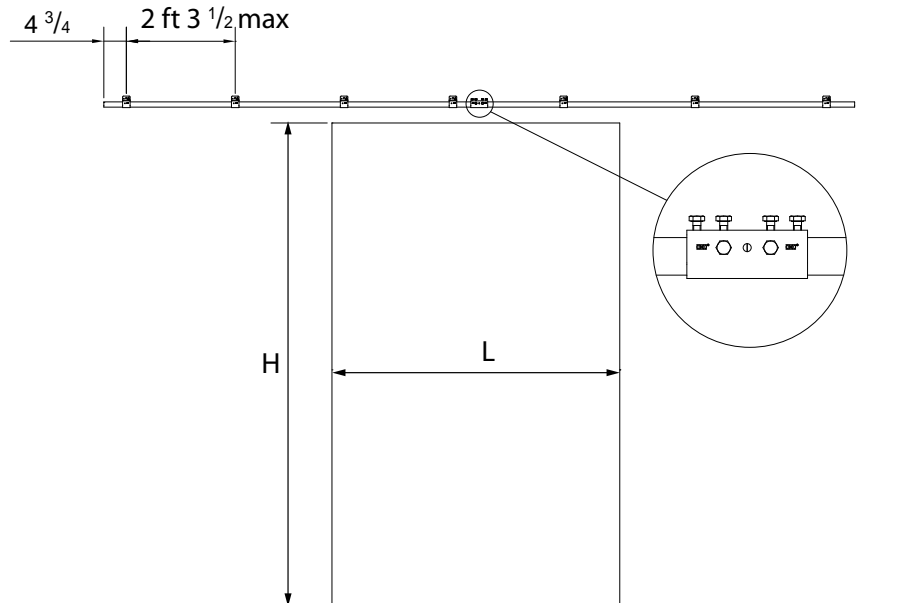

x1

x2

**132  
lbs**

**1**

**2**

**3**

**4**

OPTION :

**SLID'UP**  
by MANTION

INSTRUCTION DE MONTAGE  
MONTAGEANLEITUNG  
INSTRUCTIONS FOR ASSEMBLY  
INSTRUCCIONES DE MONTAJE  
INSTRUKCJA MONTA U

**SLID'UP 2000**  
SU 2003

x4

x4

x4

x7

x1