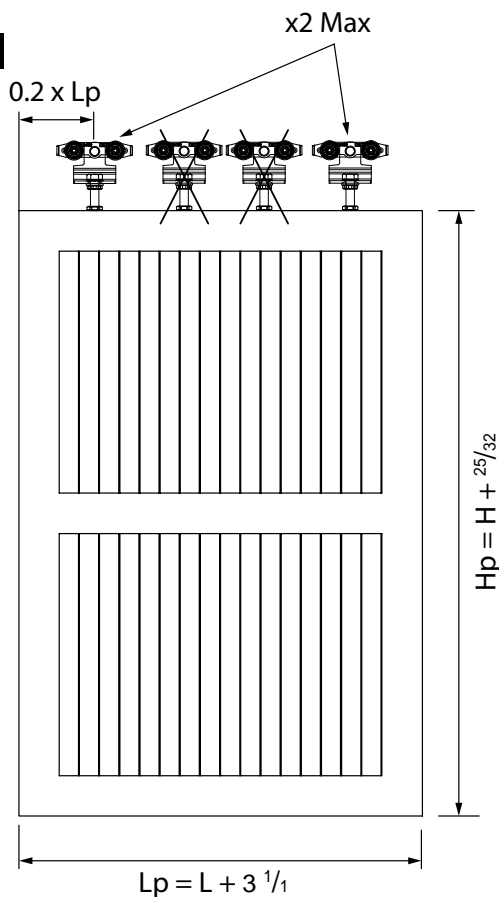

x1

x2

**132  
lbs**

**1**

**2**

**3**

**4**

OPTION :

**SLID'UP**  
by MANTION

INSTRUCTION DE MONTAGE  
MONTAGEANLEITUNG  
INSTRUCTIONS FOR ASSEMBLY  
INSTRUCCIONES DE MONTAJE  
INSTRUKCJA MONTA U

**SLID'UP 2000**  
SU 2003

x4

x4

x4

x7

x1