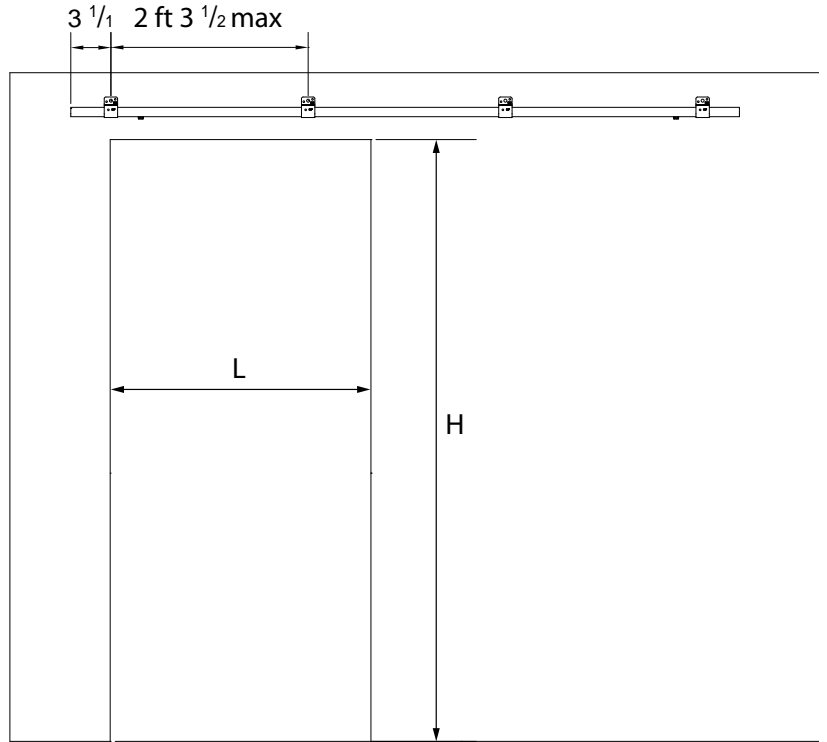

**SLID'UP**  
by MANTION

INSTRUCTION DE MONTAGE  
MONTAGEANLEITUNG  
INSTRUCTIONS FOR ASSEMBLY  
INSTRUCCIONES DE MONTAJE  
INSTRUKCJA MONTA U

**SLID'UP 2000**  
SU 2001

x2

x2

x2

x4

x1

132  
lbs

**1**

**2**

**3**

**4** OPTION :

**SLID'UP**  
by MANTION

INSTRUCTION DE MONTAGE  
MONTAGEANLEITUNG  
INSTRUCTIONS FOR ASSEMBLY  
INSTRUCCIONES DE MONTAJE  
INSTRUKCJA MONTA U

**SLID'UP 2000**  
SU 2001

x2

x2

x2

x4

x1

60  
KG

**1**

**2**