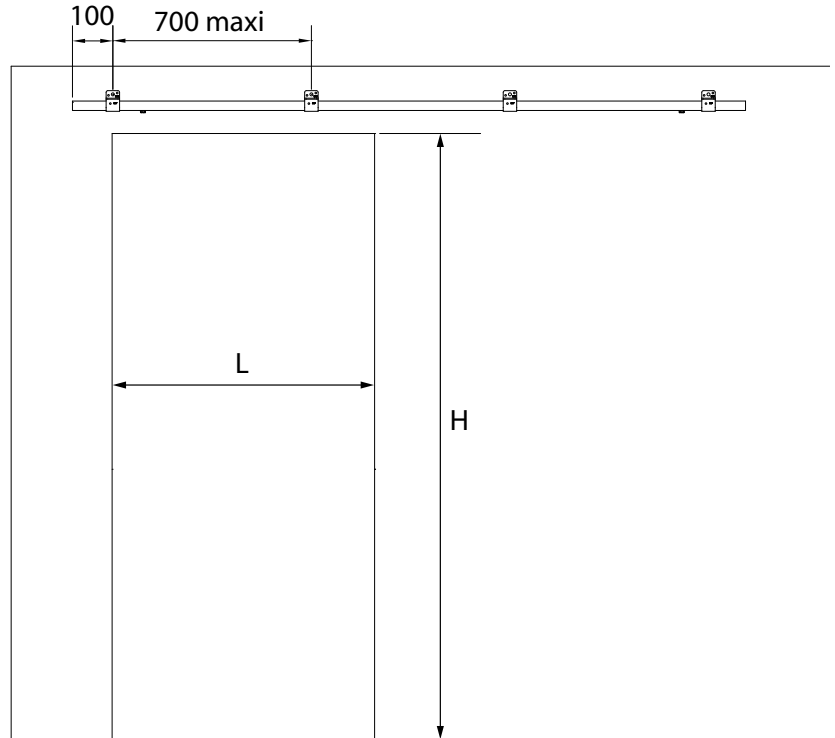

132  
lbs

**1**

**2**

**3**

**4** OPTION :

**SLID'UP**  
by MANTION

INSTRUCTION DE MONTAGE  
MONTAGEANLEITUNG  
INSTRUCTIONS FOR ASSEMBLY  
INSTRUCCIONES DE MONTAJE  
INSTRUKCJA MONTA U

**SLID'UP 2000**  
SU 2001

x2

x2

x2

x4

x1

60  
KG

**1**

**2**

**3**

**4** OPTION :