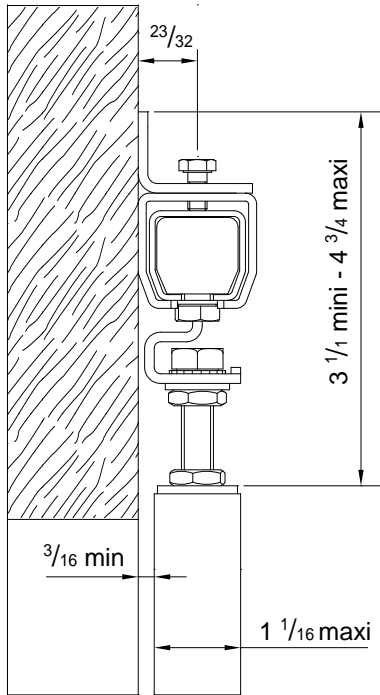

**SLID'UP**  
by MANTION

INSTRUCTION DE MONTAGE  
MONTAGEANLEITUNG  
INSTRUCTIONS FOR ASSEMBLY  
INSTRUCCIONES DE MONTAJE  
INSTRUKCJA MONTA U

**SLID'UP 2000**  
SU 2001

x2

x2

x2

x4

x1

132  
lbs

**1**

**2**

**3**

**4** OPTION :

**SLID'UP**  
by MANTION

INSTRUCTION DE MONTAGE  
MONTAGEANLEITUNG  
INSTRUCTIONS FOR ASSEMBLY  
INSTRUCCIONES DE MONTAJE  
INSTRUKCJA MONTA U

**SLID'UP 2000**  
SU 2001

x2

x2

x2

x4

x1

60  
KG

**1**

**2**