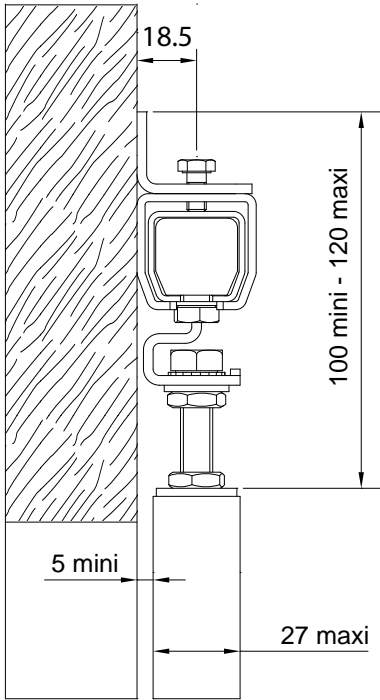

132  
lbs

**1**

**2**

**3**

**4** OPTION :

**SLID'UP**  
by MANTION

INSTRUCTION DE MONTAGE  
MONTAGEANLEITUNG  
INSTRUCTIONS FOR ASSEMBLY  
INSTRUCCIONES DE MONTAJE  
INSTRUKCJA MONTA U

**SLID'UP 2000**  
SU 2001

x2

x2

x2

x4

x1

60  
KG

**1**

**2**

**3**

**4** OPTION :