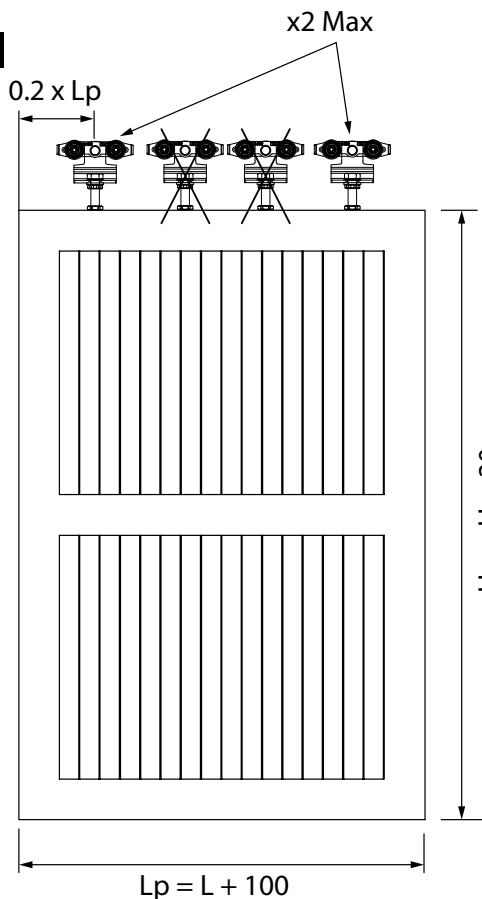

132  
lbs

**1**

**2**

**3**

**4** OPTION :

**SLID'UP**  
by MANTION

INSTRUCTION DE MONTAGE  
MONTAGEANLEITUNG  
INSTRUCTIONS FOR ASSEMBLY  
INSTRUCCIONES DE MONTAJE  
INSTRUKCJA MONTA U

**SLID'UP 2000**  
SU 2001

x2

x2

x2

x4

x1

60  
KG

**1**

**2**

**3**

**4** OPTION :