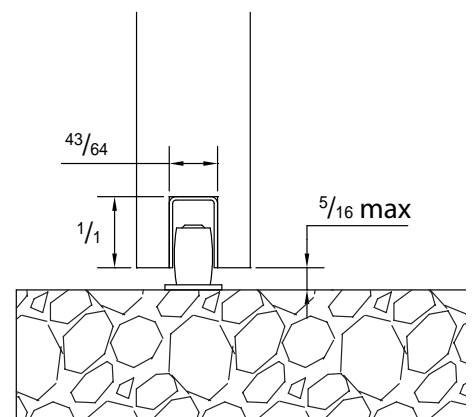

132  
lbs

**1**

**2**

**3**

**4** OPTION :

**SLID'UP**  
by MANTION

INSTRUCTION DE MONTAGE  
MONTAGEANLEITUNG  
INSTRUCTIONS FOR ASSEMBLY  
INSTRUCCIONES DE MONTAJE  
INSTRUKCJA MONTA U

**SLID'UP 2000**  
SU 2001

x2

x2

x2

x4

x1

60  
KG

**1**

**2**