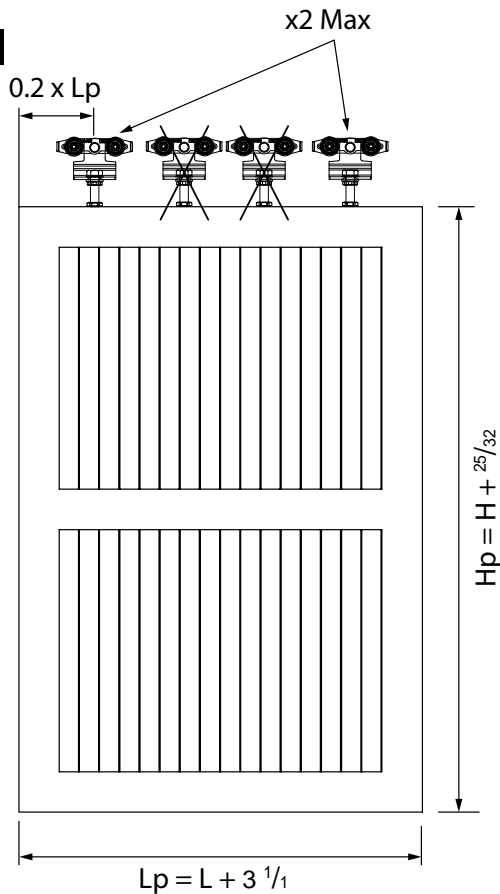

**SLID'UP**  
by MANTION

INSTRUCTION DE MONTAGE  
MONTAGEANLEITUNG  
INSTRUCTIONS FOR ASSEMBLY  
INSTRUCCIONES DE MONTAJE  
INSTRUKCJA MONTA U

**SLID'UP 2000**  
SU 2001

x2

x2

x2

x4

x1

132  
lbs

**1**

**2**

**3**

**4** OPTION :

**SLID'UP**  
by MANTION

INSTRUCTION DE MONTAGE  
MONTAGEANLEITUNG  
INSTRUCTIONS FOR ASSEMBLY  
INSTRUCCIONES DE MONTAJE  
INSTRUKCJA MONTA U

**SLID'UP 2000**  
SU 2001

x2

x2

x2

x4

x1

60  
KG

**1**

**2**