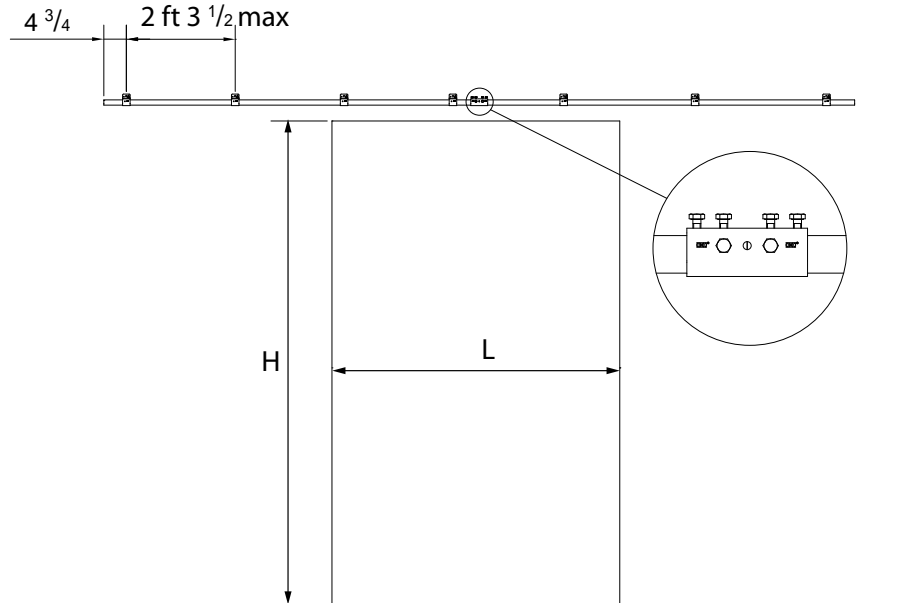

x1

x2

**176  
lbs**

**1**

**2**

**3**

**4**

OPTION :

**SLID'UP**  
by MANTION

INSTRUCTION DE MONTAGE  
MONTAGEANLEITUNG  
INSTRUCTIONS FOR ASSEMBLY  
INSTRUCCIONES DE MONTAJE  
INSTRUKCJA MONTA U

**SLID'UP 2000**  
SU 2006

x4

x4

x4

x7

x1