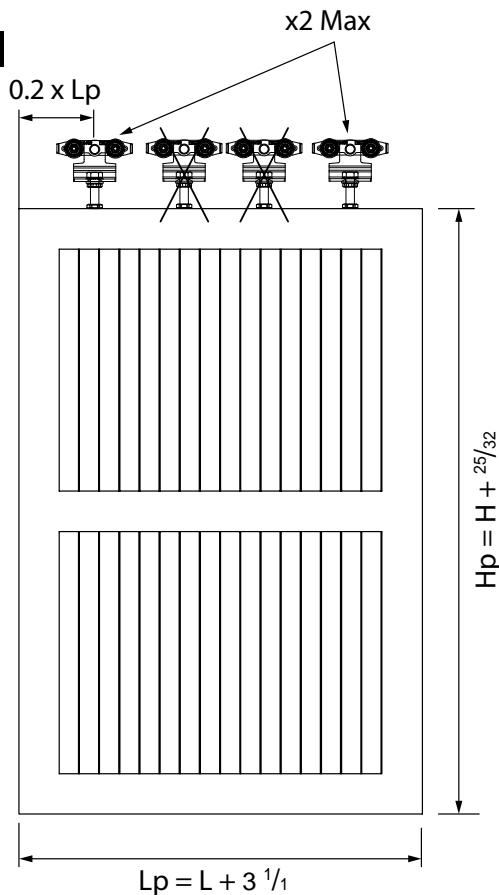

x1

x2

**176  
lbs**

**1**

**2**

**3**

**4**

OPTION :

**SLID'UP**  
by MANTION

INSTRUCTION DE MONTAGE  
MONTAGEANLEITUNG  
INSTRUCTIONS FOR ASSEMBLY  
INSTRUCCIONES DE MONTAJE  
INSTRUKCJA MONTA U

**SLID'UP 2000**  
SU 2006

x4

x4

x4

x7

x1