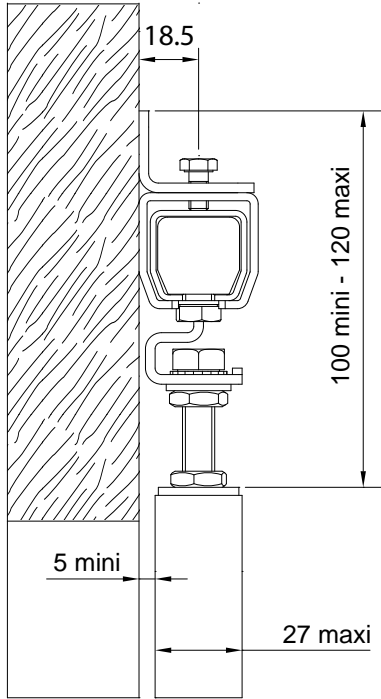

x1

x2

**176  
lbs**

**1**

**2**

**3**

**4**

OPTION :

**SLID'UP**  
by MANTION

INSTRUCTION DE MONTAGE  
MONTAGEANLEITUNG  
INSTRUCTIONS FOR ASSEMBLY  
INSTRUCCIONES DE MONTAJE  
INSTRUKCJA MONTA U

**SLID'UP 2000**  
SU 2006

x4

x4

x4

x7

x1

x2

80  
KG

**1**

**2**

**3**

**4** OPTION :