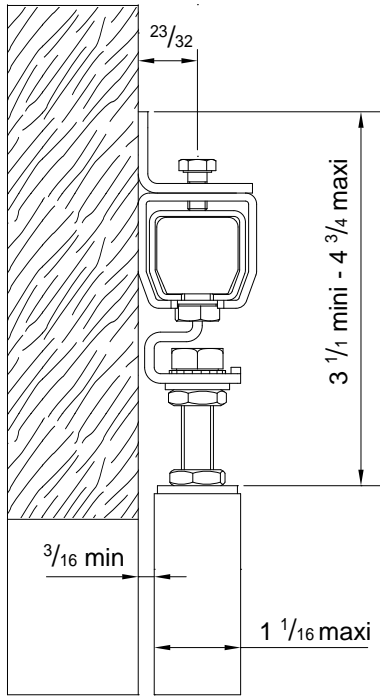

**SLID'UP**  
by MANTION

INSTRUCTION DE MONTAGE  
MONTAGEANLEITUNG  
INSTRUCTIONS FOR ASSEMBLY  
INSTRUCCIONES DE MONTAJE  
INSTRUKCJA MONTA U

**SLID'UP 2000**

**SU 2006**

x4

x4

x4

x7

x1

x2

**176  
lbs**

**1**

**2**

**3**

**4**

OPTION :