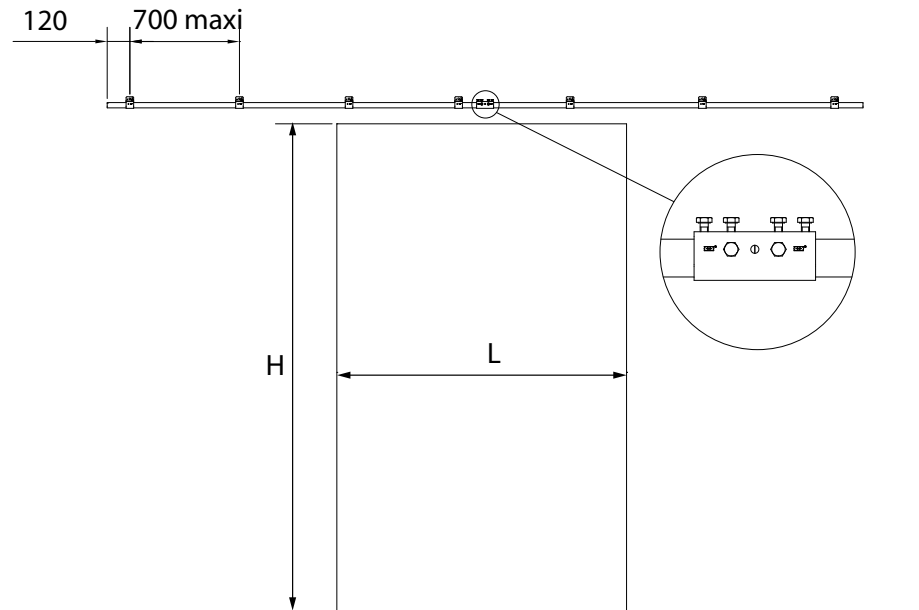

**SLID'UP**  
by MANTION

INSTRUCTION DE MONTAGE  
MONTAGEANLEITUNG  
INSTRUCTIONS FOR ASSEMBLY  
INSTRUCCIONES DE MONTAJE  
INSTRUKCJA MONTA U

**SLID'UP 2000**  
SU 2006

x4

x4

x4

x7

x1

x2

80  
KG

**1**

**2**

**3**

**4** OPTION :