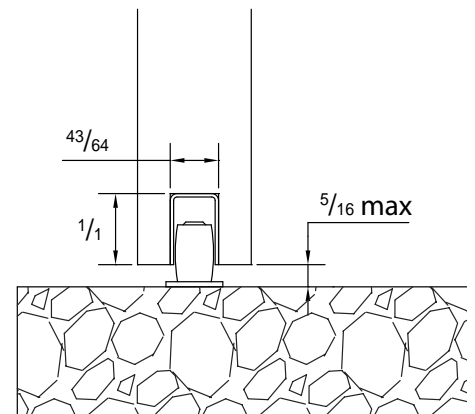

x1

x2

**176  
lbs**

**1**

**2**

**3**

**4**

OPTION :

**SLID'UP**  
by MANTION

INSTRUCTION DE MONTAGE  
MONTAGEANLEITUNG  
INSTRUCTIONS FOR ASSEMBLY  
INSTRUCCIONES DE MONTAJE  
INSTRUKCJA MONTA U

**SLID'UP 2000**  
SU 2006

x4

x4

x4

x7

x1