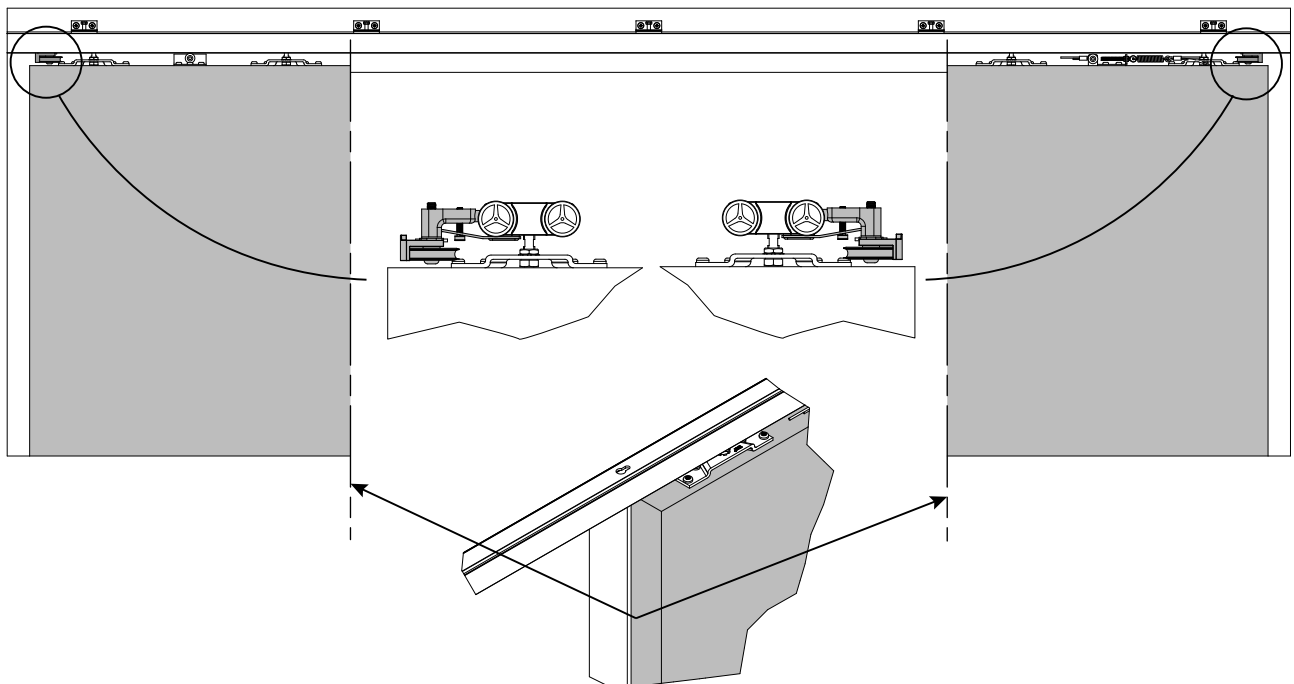

SLID'UP
by MANTION

INSTRUCTION DE MONTAGE
MONTAGEANLEITUNG
INSTRUCTIONS FOR ASSEMBLY
INSTRUCCIONES DE MONTAJE
INSTRUKCJA MONTA U

**SLID'UP 1000
& SLID'UP 1100**
SU 5030

x1

x2

x1

x1

x1

A x6

B x2

C x2

2 x 80Kg Max

2 x 175Lbs Max

1

2

3

SLID'UP
by MANTION

INSTRUCTION DE MONTAGE
MONTAGEANLEITUNG
INSTRUCTIONS FOR ASSEMBLY
INSTRUCCIONES DE MONTAJE
INSTRUKCJA MONTA U

**SLID'UP 1000
& SLID'UP 1100**
SU 5030

4

a.

b.

c.

c.