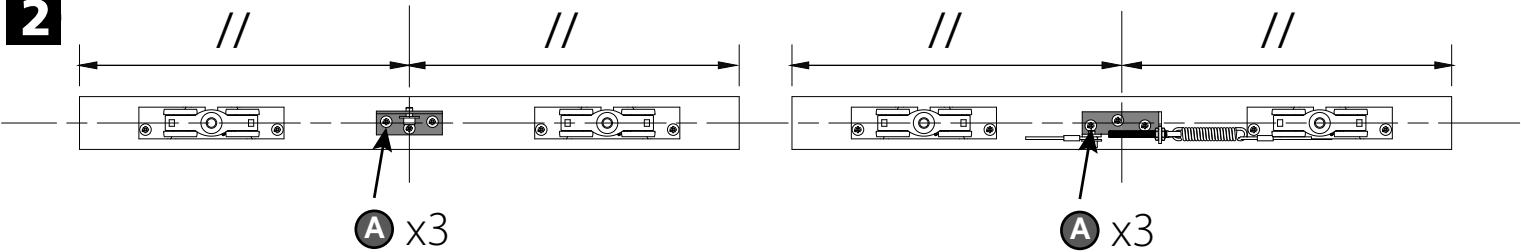

SLID'UP
by MANTION

INSTRUCTION DE MONTAGE
MONTAGEANLEITUNG
INSTRUCTIONS FOR ASSEMBLY
INSTRUCCIONES DE MONTAJE
INSTRUKCJA MONTA U

**SLID'UP 1000
& SLID'UP 1100**
SU 5030

x1

x2

x1

x1

x1

A x6

B x2

C x2

2 x 80Kg Max

2 x 175Lbs Max

1

2

3

SLID'UP
by MANTION

INSTRUCTION DE MONTAGE
MONTAGEANLEITUNG
INSTRUCTIONS FOR ASSEMBLY
INSTRUCCIONES DE MONTAJE
INSTRUKCJA MONTA U

**SLID'UP 1000
& SLID'UP 1100**
SU 5030

4

a.

b.

c.

c.