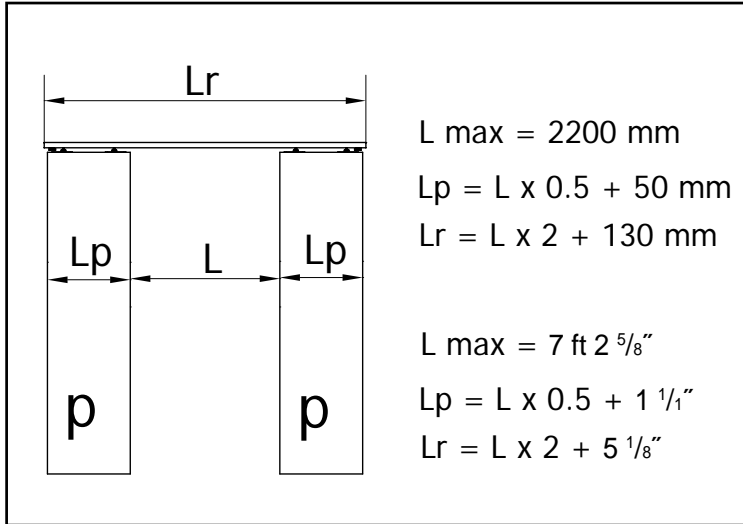

SLID'UP
by MANTION

INSTRUCTION DE MONTAGE
MONTAGEANLEITUNG
INSTRUCTIONS FOR ASSEMBLY
INSTRUCCIONES DE MONTAJE
INSTRUKCJA MONTA U

**SLID'UP 1000
& SLID'UP 1100**
SU 5030

x1

x2

x1

x1

x1

A x6

B x2

C x2

2 x 80Kg Max

2 x 175Lbs Max

1

2

3