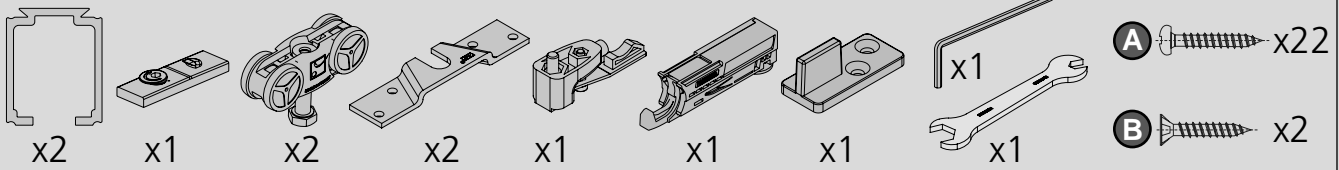

SLID'UP
by MANTION

INSTRUCTION DE MONTAGE
MONTAGEANLEITUNG
INSTRUCTIONS FOR ASSEMBLY
INSTRUCCIONES DE MONTAJE
INSTRUKCJA MONTA U

SLID'UP 1000

SU 1007

176 lbs