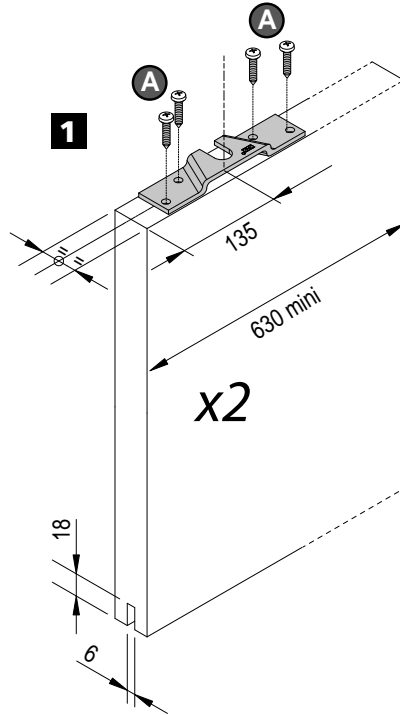

80  
KG

**SLID'UP**  
by MANTION

INSTRUCTION DE MONTAGE  
MONTAGEANLEITUNG  
INSTRUCTIONS FOR ASSEMBLY  
INSTRUCCIONES DE MONTAJE  
INSTRUKCJA MONTA U

**SLID'UP 1000**

**SU 1007**

x2

x1

x2

B

x2

**176**  
**lbs**